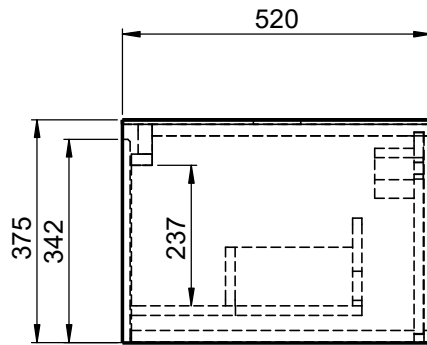

Waschplatz M2 / M2-S-7-1253

Optional:
Position Steckdose

- Matt Lackiert
- Echtholz furnier
- Glas
- Mineral Matt
- 9016 glänzend
- Balkeneiche

- Matt Lackiert
- Echtholz furnier
- Mineral Matt
- 9016 glänzend

Wenn nicht anders definiert:
Bemassungen sind in Millimeter,
Toleranzen +/- 2mm

		Kunde:		Kunden-Nr.:
		Bestell-Nr.:	Raum:	
NAME Marco Jentzsch	DATUM	Kommission:		
FARBE: MDF lackiert		Vorgang:	Beleg-Nr.:	BLATT 6 VON 13
GEWICHT: 54.79 kg		letzte Änderung:	10.09.2021	