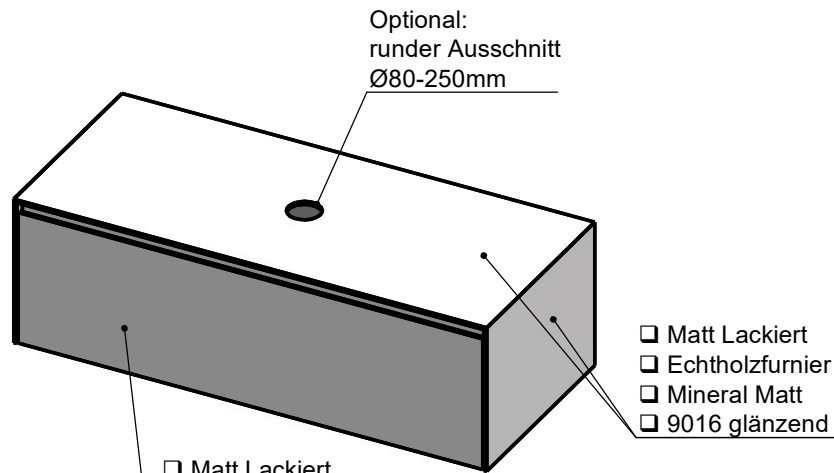

Waschplatz M2 / M2-S-7-1253

Optional:
Position Steckdose

- Matt Lackiert
- Echtholz furnier
- Glas
- Mineral Matt
- 9016 glänzend
- Balkeneiche

- Matt Lackiert
- Echtholz furnier
- Mineral Matt
- 9016 glänzend

Wenn nicht anders definiert:
Bemassungen sind in Millimeter,
Toleranzen +/- 2mm

		Kunde:		Kunden-Nr.:
		Bestell-Nr.:	Raum:	
NAME Marco Jentzsch	DATUM	Kommission:		
FARBE: MDF lackiert		Vorgang:	Beleg-Nr.:	BLATT 6 VON 13
GEWICHT: 54.79 kg		letzte Änderung:	10.09.2021	