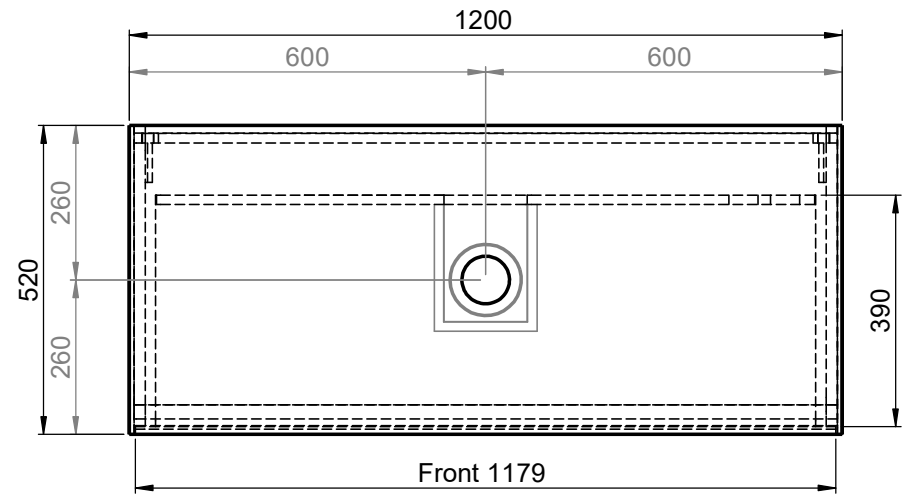

Waschplatz M2 / M2-S-7-1253

Optional:
Position Steckdose

- Matt Lackiert
- Echtholz furnier
- Glas
- Mineral Matt
- 9016 glänzend
- Balkeneiche

- Matt Lackiert
- Echtholz furnier
- Mineral Matt
- 9016 glänzend

Wenn nicht anders definiert:
Bemassungen sind in Millimeter,
Toleranzen +/- 2mm

		Kunde:		Kunden-Nr.:
		Bestell-Nr.:	Raum:	
NAME Marco Jentzsch	DATUM	Kommission:		
FARBE: MDF lackiert		Vorgang:	Beleg-Nr.:	BLATT 6 VON 13
GEWICHT: 54.79 kg		letzte Änderung:	10.09.2021	