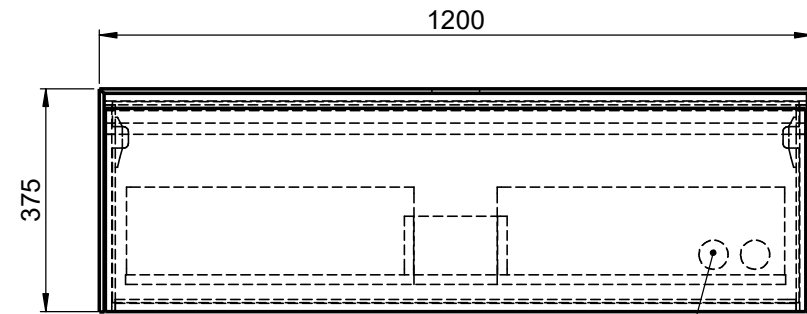

Waschplatz M2 / M2-S-7-1253

Optional:
Position Steckdose

- Matt Lackiert
- Echtholz furnier
- Glas
- Mineral Matt
- 9016 glänzend
- Balkeneiche

- Matt Lackiert
- Echtholz furnier
- Mineral Matt
- 9016 glänzend

Wenn nicht anders definiert:
Bemassungen sind in Millimeter,
Toleranzen +/- 2mm

		Kunde:		Kunden-Nr.:
		Bestell-Nr.:	Raum:	
NAME Marco Jentzsch	DATUM	Kommission:		
FARBE: MDF lackiert		Vorgang:	Beleg-Nr.:	BLATT 6 VON 13
GEWICHT: 54.79 kg		letzte Änderung:	10.09.2021	