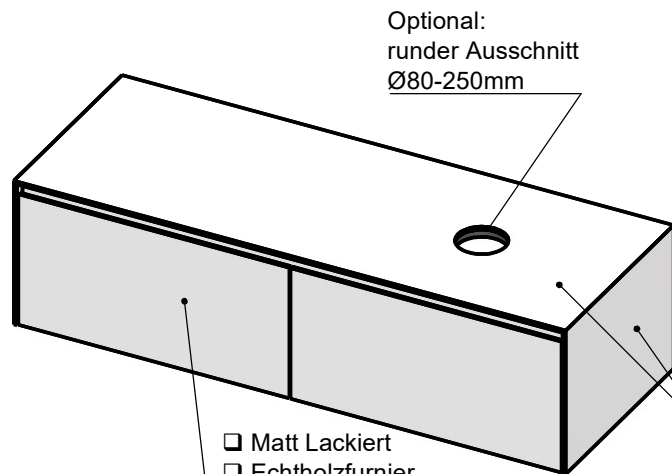

Waschplatz M2 / M2-S-8-1453DX

Optional:
Position Steckdose

Optional:
runder Ausschnitt
Ø80-250mm

- Matt Lackiert
- Echtholz furnier
- Glas
- Mineral Matt
- 9016 glänzend
- Balkeneiche

- Matt Lackiert
- Echtholz furnier
- Mineral Matt
- 9016 glänzend

Wenn nicht anders definiert:
Bemassungen sind in Millimeter,
Toleranzen +/- 2mm

domovari

NAME
Marco Jentzsch
FARBE:
MDF lackiert

Kunde:		Kunden-Nr.:
Bestell-Nr.:	Raum:	
Kommission:		
Vorgang:	Beleg-Nr.:	Pos. 1
GEWICHT: 65.43 kg	letzte Änderung:	BLATT 7 VON 19