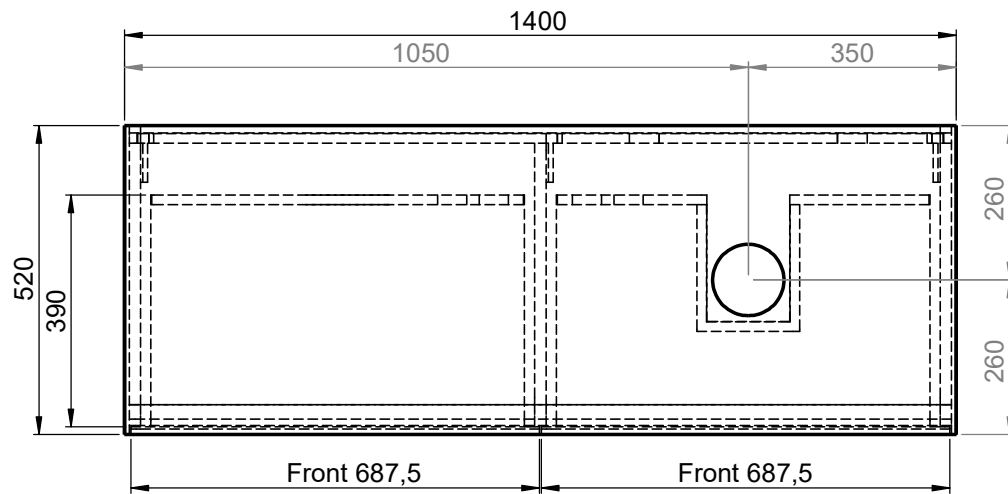

Waschplatz M2 / M2-S-8-1453DX

Optional:
Position Steckdose

Optional:
runder Ausschnitt
Ø80-250mm

- Matt Lackiert
- Echtholz furnier
- Glas
- Mineral Matt
- 9016 glänzend
- Balkeneiche

- Matt Lackiert
- Echtholz furnier
- Mineral Matt
- 9016 glänzend

Wenn nicht anders definiert:
Bemassungen sind in Millimeter,
Toleranzen +/- 2mm

domovari

NAME
Marco Jentzsch
FARBE:
MDF lackiert

Kunde:		Kunden-Nr.:
Bestell-Nr.:	Raum:	
Kommission:		
Vorgang:	Beleg-Nr.:	Pos. 1
GEWICHT: 65.43 kg	letzte Änderung:	BLATT 7 VON 19