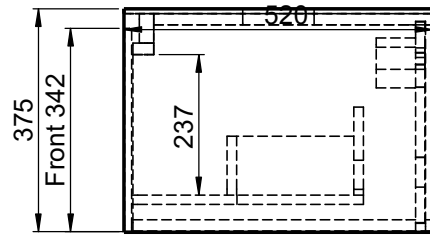

Waschplatz M2 / M2-S-8-1453DX

Optional:
Position Steckdose

Optional:
runder Ausschnitt
Ø80-250mm

- Matt Lackiert
- Echtholz furnier
- Glas
- Mineral Matt
- 9016 glänzend
- Balkeneiche

- Matt Lackiert
- Echtholz furnier
- Mineral Matt
- 9016 glänzend

Wenn nicht anders definiert:
Bemassungen sind in Millimeter,
Toleranzen +/- 2mm

domovari

NAME
Marco Jentzsch
FARBE:
MDF lackiert

Kunde:		Kunden-Nr.:
Bestell-Nr.:	Raum:	
Kommission:		
Vorgang:	Beleg-Nr.:	Pos. 1
GEWICHT: 65.43 kg	letzte Änderung:	BLATT 7 VON 19