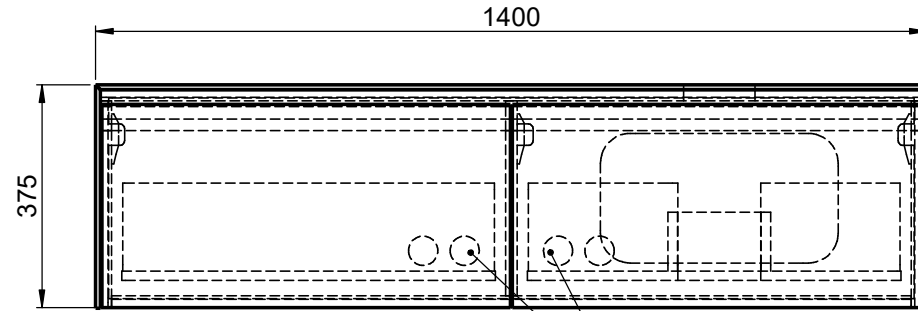

Waschplatz M2 / M2-S-8-1453DX

Optional:
Position Steckdose

Optional:
runder Ausschnitt
Ø80-250mm

- Matt Lackiert
- Echtholz furnier
- Glas
- Mineral Matt
- 9016 glänzend
- Balkeneiche

- Matt Lackiert
- Echtholz furnier
- Mineral Matt
- 9016 glänzend

Wenn nicht anders definiert:
Bemassungen sind in Millimeter,
Toleranzen +/- 2mm

domovari

NAME
Marco Jentzsch
FARBE:
MDF lackiert

Kunde:		Kunden-Nr.:
Bestell-Nr.:	Raum:	
Kommission:		
Vorgang:	Beleg-Nr.:	Pos. 1
GEWICHT: 65.43 kg	letzte Änderung:	BLATT 7 VON 19