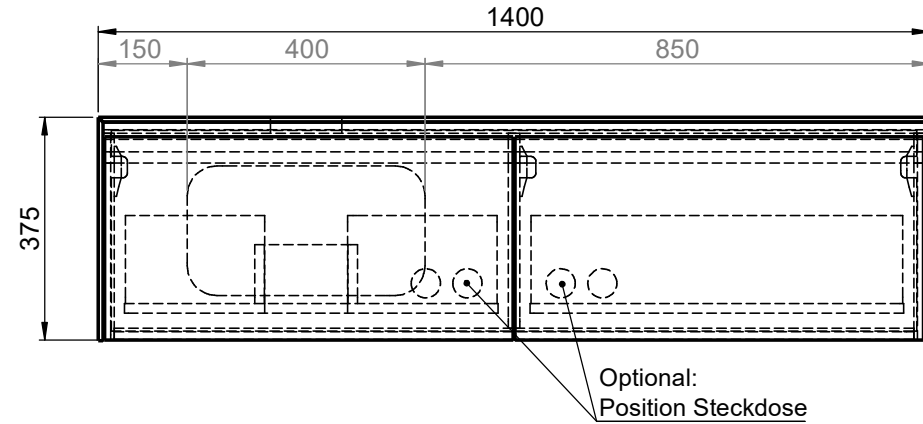

# Waschplatz M2 / M2-S-8-1453SX

Optional:  
runder Ausschnitt  
Ø80-250mm

- Matt Lackiert
- Echtholz furnier
- Glas
- Mineral Matt
- 9016 glänzend
- Balkeneiche

- Matt Lackiert
- Echtholz furnier
- Mineral Matt
- 9016 glänzend

Wenn nicht anders definiert:  
Bemassungen sind in Millimeter,  
Toleranzen +/- 2mm

		Kunde:		Kunden-Nr.:
		Bestell-Nr.:	Raum:	
NAME Marco Jentzsch	DATUM	Kommission:		
FARBE: MDF lackiert		Vorgang:	Beleg-Nr.:	BLATT 18 VON 24
GEWICHT: 65.43 kg		letzte Änderung:	12.11.2021	