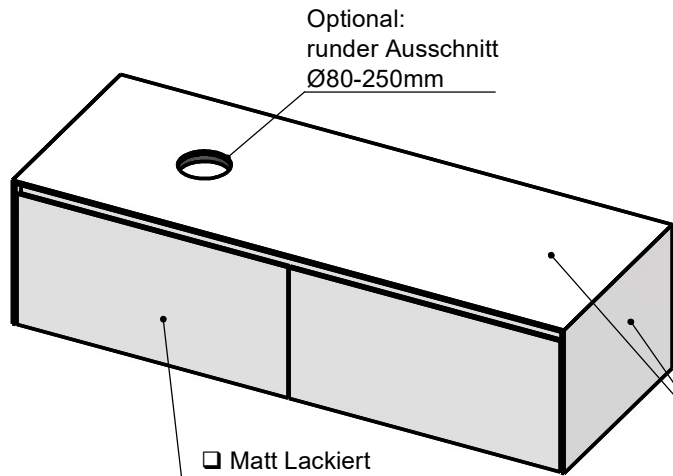

# Waschplatz M2 / M2-S-8-1453SX

Optional:  
runder Ausschnitt  
Ø80-250mm

- Matt Lackiert
- Echtholz furnier
- Glas
- Mineral Matt
- 9016 glänzend
- Balkeneiche

- Matt Lackiert
- Echtholz furnier
- Mineral Matt
- 9016 glänzend

Wenn nicht anders definiert:  
Bemassungen sind in Millimeter,  
Toleranzen +/- 2mm

		Kunde:		Kunden-Nr.:
		Bestell-Nr.:	Raum:	
NAME Marco Jentzsch	DATUM	Kommission:		
FARBE: MDF lackiert		Vorgang:	Beleg-Nr.:	BLATT 18 VON 24
GEWICHT: 65.43 kg		letzte Änderung:	12.11.2021	