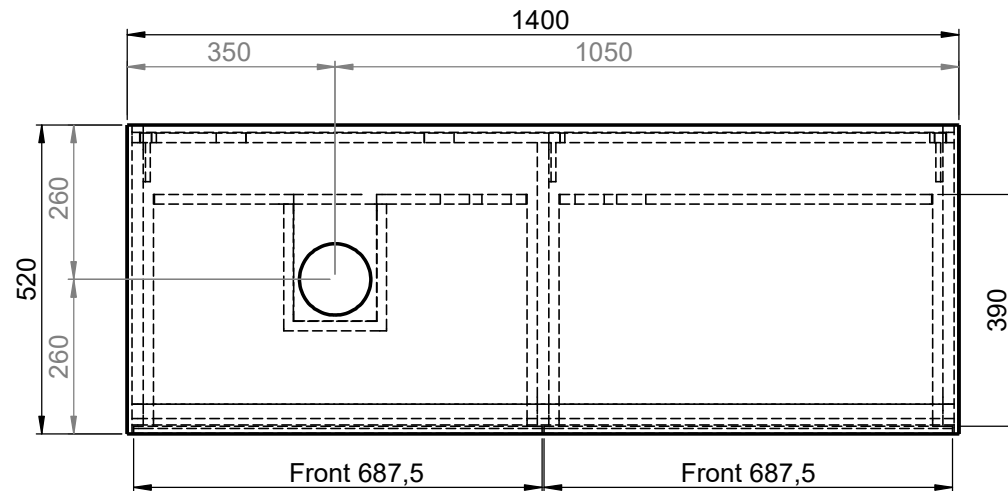

# Waschplatz M2 / M2-S-8-1453SX

Optional:  
runder Ausschnitt  
Ø80-250mm

- Matt Lackiert
- Echtholz furnier
- Glas
- Mineral Matt
- 9016 glänzend
- Balkeneiche

- Matt Lackiert
- Echtholz furnier
- Mineral Matt
- 9016 glänzend

Wenn nicht anders definiert:  
Bemassungen sind in Millimeter,  
Toleranzen +/- 2mm

		Kunde:		Kunden-Nr.:
		Bestell-Nr.:	Raum:	
NAME Marco Jentzsch	DATUM	Kommission:		
FARBE: MDF lackiert		Vorgang:	Beleg-Nr.:	BLATT 18 VON 24
GEWICHT: 65.43 kg		letzte Änderung:	12.11.2021	