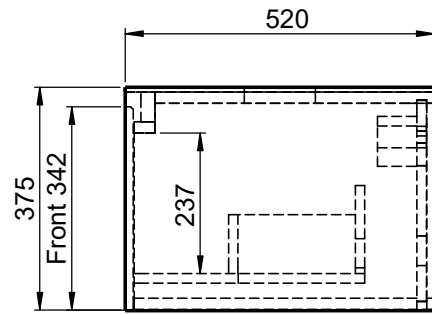

# Waschplatz M2 / M2-S-8-1453SX

Optional:  
runder Ausschnitt  
Ø80-250mm

- Matt Lackiert
- Echtholz furnier
- Glas
- Mineral Matt
- 9016 glänzend
- Balkeneiche

- Matt Lackiert
- Echtholz furnier
- Mineral Matt
- 9016 glänzend

Wenn nicht anders definiert:  
Bemassungen sind in Millimeter,  
Toleranzen +/- 2mm

		Kunde:		Kunden-Nr.:
		Bestell-Nr.:	Raum:	
NAME Marco Jentzsch	DATUM	Kommission:		
FARBE: MDF lackiert		Vorgang:	Beleg-Nr.:	BLATT 18 VON 24
GEWICHT: 65.43 kg		letzte Änderung:	12.11.2021	