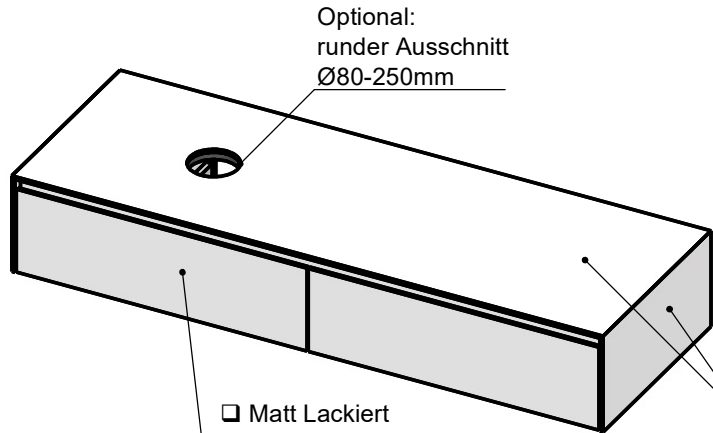

Waschplatz M2 / M2-S-8-1552SX

- Matt Lackiert
- Echtholz furnier
- Glas
- Mineral Matt
- 9016 glänzend
- Balkeneiche

- Matt Lackiert
- Echtholz furnier
- Mineral Matt
- 9016 glänzend

Wenn nicht anders definiert:
Bemassungen sind in Millimeter,
Toleranzen +/- 2mm

		Kunde:	Kunden-Nr.:
		Bestell-Nr.:	Raum:
NAME Marco Jentzsch	DATUM	Kommission:	
FARBE: MDF lackiert	Vorgang:	Beleg-Nr.:	
GEWICHT: 59.60 kg	letzte Änderung:	12.11.2021	Pos. 1
			BLATT 17 VON 22