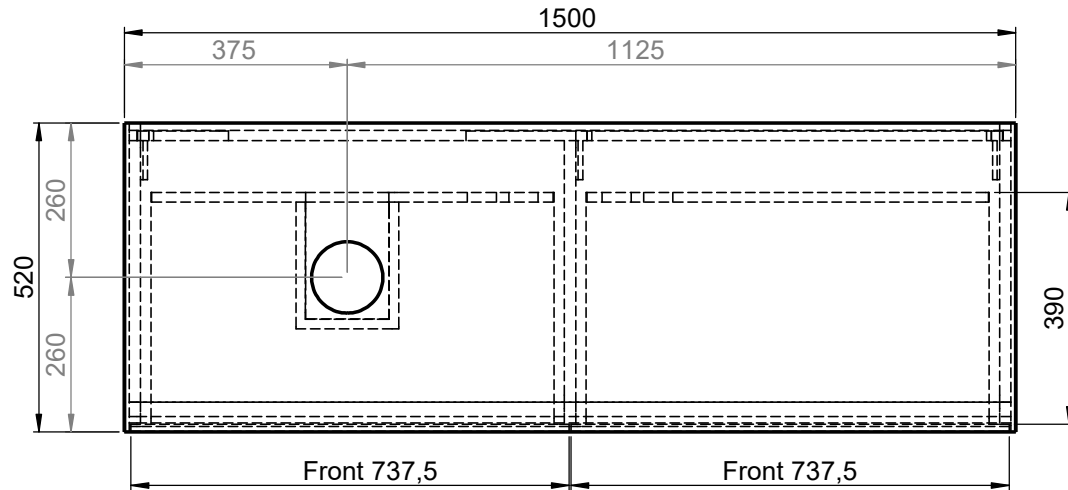

Waschplatz M2 / M2-S-8-1552SX

- Matt Lackiert
- Echtholz furnier
- Glas
- Mineral Matt
- 9016 glänzend
- Balkeneiche

- Matt Lackiert
- Echtholz furnier
- Mineral Matt
- 9016 glänzend

Wenn nicht anders definiert:
Bemassungen sind in Millimeter,
Toleranzen +/- 2mm

		Kunde:	Kunden-Nr.:
		Bestell-Nr.:	Raum:
NAME Marco Jentzsch	DATUM	Kommission:	
FARBE: MDF lackiert	Vorgang:	Beleg-Nr.:	
GEWICHT: 59.60 kg	letzte Änderung:	12.11.2021	Pos. 1
			BLATT 17 VON 22