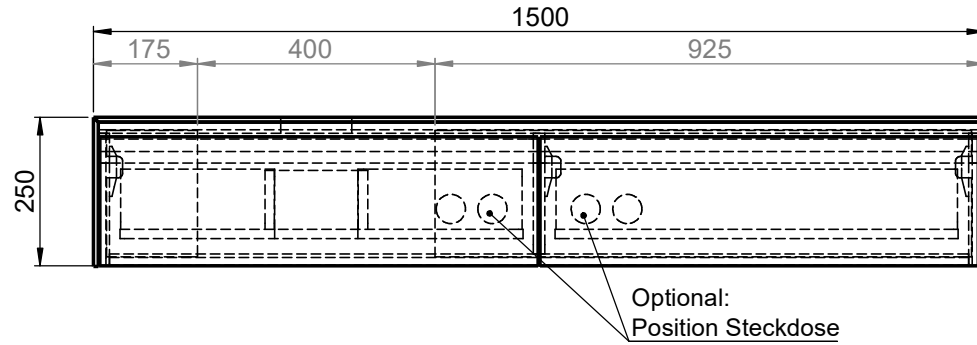

Waschplatz M2 / M2-S-8-1552SX

- Matt Lackiert
- Echtholz furnier
- Glas
- Mineral Matt
- 9016 glänzend
- Balkeneiche

- Matt Lackiert
- Echtholz furnier
- Mineral Matt
- 9016 glänzend

Wenn nicht anders definiert:
Bemassungen sind in Millimeter,
Toleranzen +/- 2mm

		Kunde:	Kunden-Nr.:
		Bestell-Nr.:	Raum:
NAME Marco Jentzsch	DATUM	Kommission:	
FARBE: MDF lackiert	Vorgang:	Beleg-Nr.:	
GEWICHT: 59.60 kg	letzte Änderung:	12.11.2021	Pos. 1
			BLATT 17 VON 22