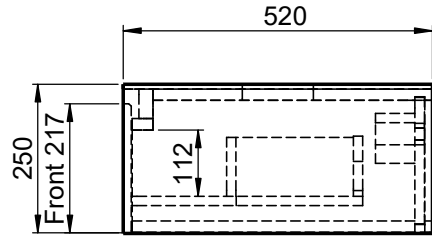

Waschplatz M2 / M2-S-8-1552SX

- Matt Lackiert
- Echtholz furnier
- Glas
- Mineral Matt
- 9016 glänzend
- Balkeneiche

- Matt Lackiert
- Echtholz furnier
- Mineral Matt
- 9016 glänzend

Wenn nicht anders definiert:
Bemassungen sind in Millimeter,
Toleranzen +/- 2mm

		Kunde:	Kunden-Nr.:
		Bestell-Nr.:	Raum:
NAME Marco Jentzsch	DATUM	Kommission:	
FARBE: MDF lackiert	Vorgang:	Beleg-Nr.:	
GEWICHT: 59.60 kg	letzte Änderung:	12.11.2021	Pos. 1
			BLATT 17 VON 22