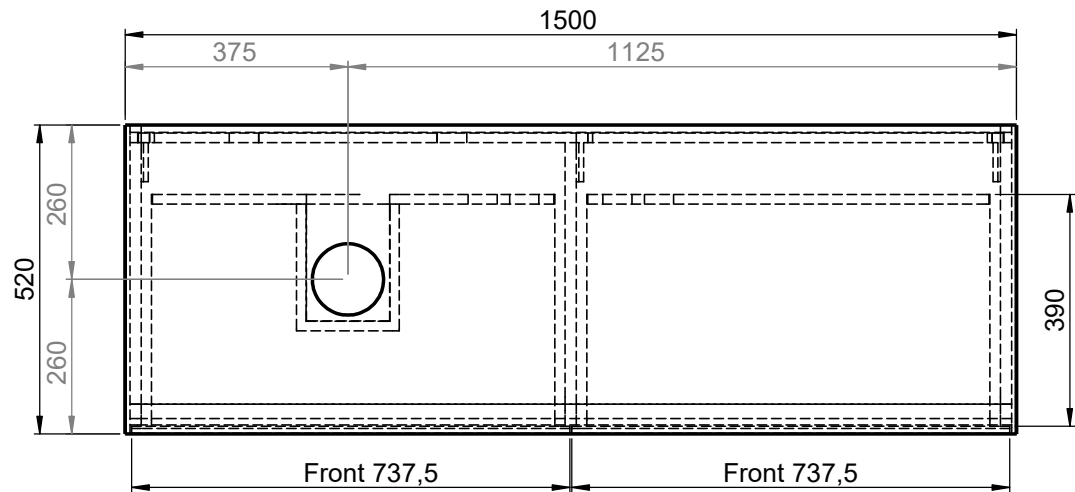

Waschplatz M2 / M2-S-8-1553SX

Optional:
runder Ausschnitt
Ø80-250mm

- Matt Lackiert
- Echtholz furnier
- Glas
- Mineral Matt
- 9016 glänzend
- Balkeneiche

- Matt Lackiert
- Echtholz furnier
- Mineral Matt
- 9016 glänzend

Wenn nicht anders definiert:
Bemassungen sind in Millimeter,
Toleranzen +/- 2mm

		Kunde:		Kunden-Nr.:
		Bestell-Nr.:	Raum:	
NAME Marco Jentzsch	DATUM	Kommission:		
FARBE: MDF lackiert		Vorgang:	Beleg-Nr.:	
GEWICHT: 69.51 kg		letzte Änderung:		BLATT 20 VON 26