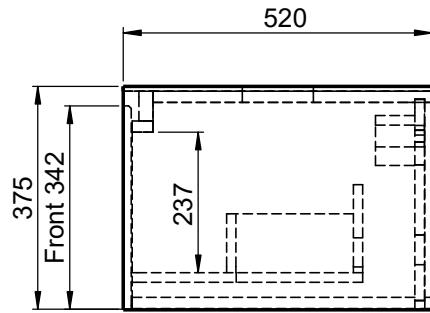

Waschplatz M2 / M2-S-8-1553SX

Optional:
runder Ausschnitt
Ø80-250mm

- Matt Lackiert
- Echtholz furnier
- Glas
- Mineral Matt
- 9016 glänzend
- Balkeneiche

- Matt Lackiert
- Echtholz furnier
- Mineral Matt
- 9016 glänzend

Wenn nicht anders definiert:
Bemassungen sind in Millimeter,
Toleranzen +/- 2mm

		Kunde:		Kunden-Nr.:
		Bestell-Nr.:	Raum:	
NAME Marco Jentzsch	DATUM	Kommission:		
FARBE: MDF lackiert		Vorgang:	Beleg-Nr.:	
GEWICHT: 69.51 kg		letzte Änderung:		BLATT 20 VON 26