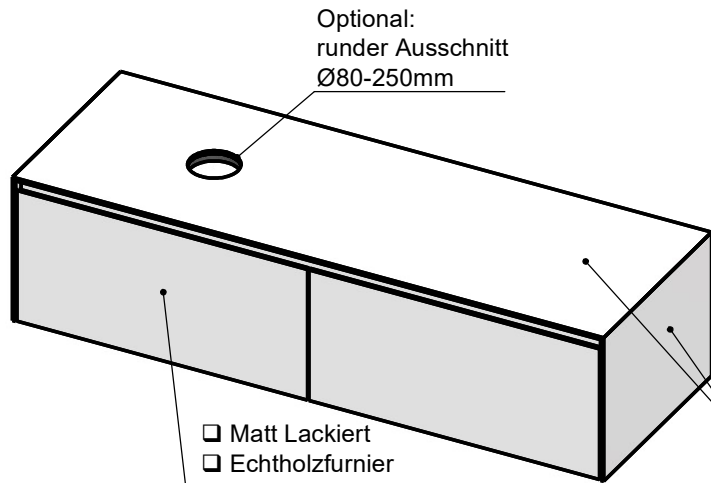

Waschplatz M2 / M2-S-8-1553SX

Optional:
runder Ausschnitt
Ø80-250mm

- Matt Lackiert
- Echtholz furnier
- Glas
- Mineral Matt
- 9016 glänzend
- Balkeneiche

- Matt Lackiert
- Echtholz furnier
- Mineral Matt
- 9016 glänzend

Wenn nicht anders definiert:
Bemassungen sind in Millimeter,
Toleranzen +/- 2mm

		Kunde:		Kunden-Nr.:
		Bestell-Nr.:	Raum:	
NAME Marco Jentzsch	DATUM	Kommission:		
FARBE: MDF lackiert		Vorgang:	Beleg-Nr.:	
GEWICHT: 69.51 kg		letzte Änderung:		BLATT 20 VON 26