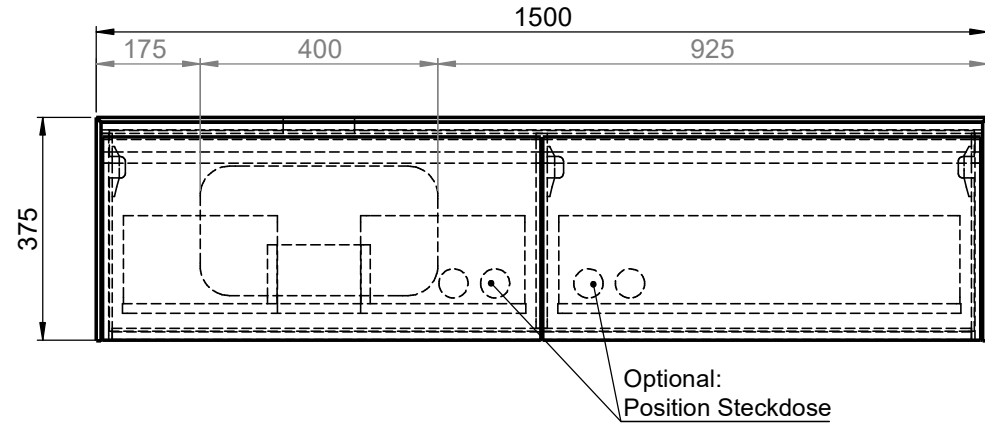

Waschplatz M2 / M2-S-8-1553SX

Optional:
runder Ausschnitt
Ø80-250mm

- Matt Lackiert
- Echtholz furnier
- Glas
- Mineral Matt
- 9016 glänzend
- Balkeneiche

- Matt Lackiert
- Echtholz furnier
- Mineral Matt
- 9016 glänzend

Wenn nicht anders definiert:
Bemassungen sind in Millimeter,
Toleranzen +/- 2mm

		Kunde:		Kunden-Nr.:
		Bestell-Nr.:	Raum:	
NAME Marco Jentzsch	DATUM	Kommission:		
FARBE: MDF lackiert		Vorgang:	Beleg-Nr.:	
GEWICHT: 69.51 kg		letzte Änderung:		BLATT 20 VON 26