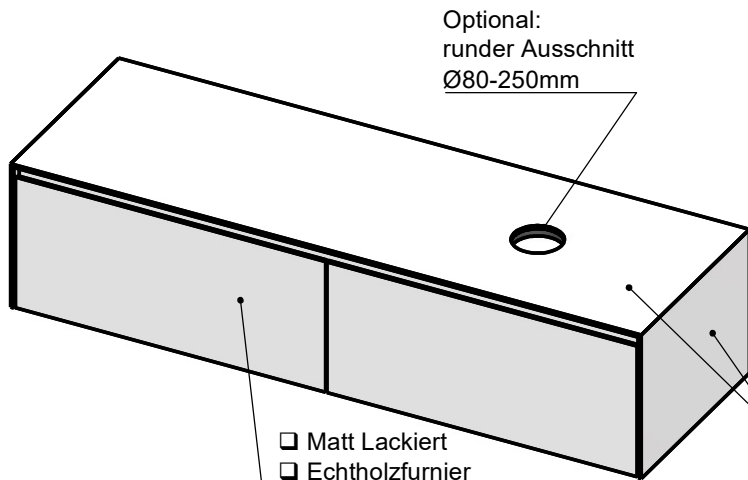

# Waschplatz M2 / M2-S-8-1653DX

- Matt Lackiert
- Echtholz furnier
- Glas
- Mineral Matt
- 9016 glänzend
- Balkeneiche

- Matt Lackiert
- Echtholz furnier
- Mineral Matt
- 9016 glänzend

Wenn nicht anders definiert:  
Bemassungen sind in Millimeter,  
Toleranzen +/- 2mm

**domovari**

NAME  
Marco Jentzsch  
FARBE:  
**MDF lackiert**

Kunde:		Kunden-Nr.:
Bestell-Nr.:	Raum:	
Kommission:		
Vorgang:	Beleg-Nr.:	Pos. 1
GEWICHT: 73.59 kg	letzte Änderung:	12.11.2021