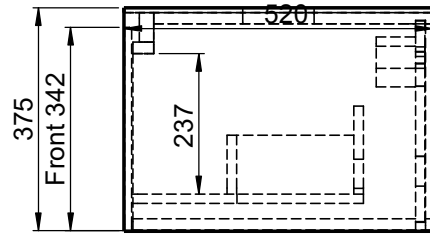

# Waschplatz M2 / M2-S-8-1653DX

- Matt Lackiert
- Echtholz furnier
- Glas
- Mineral Matt
- 9016 glänzend
- Balkeneiche

- Matt Lackiert
- Echtholz furnier
- Mineral Matt
- 9016 glänzend

Wenn nicht anders definiert:  
Bemassungen sind in Millimeter,  
Toleranzen +/- 2mm

**domovari**

NAME  
Marco Jentzsch  
FARBE:  
**MDF lackiert**

Kunde:		Kunden-Nr.:
Bestell-Nr.:	Raum:	
Kommission:		
Vorgang:	Beleg-Nr.:	Pos. 1
GEWICHT: 73.59 kg	letzte Änderung:	12.11.2021