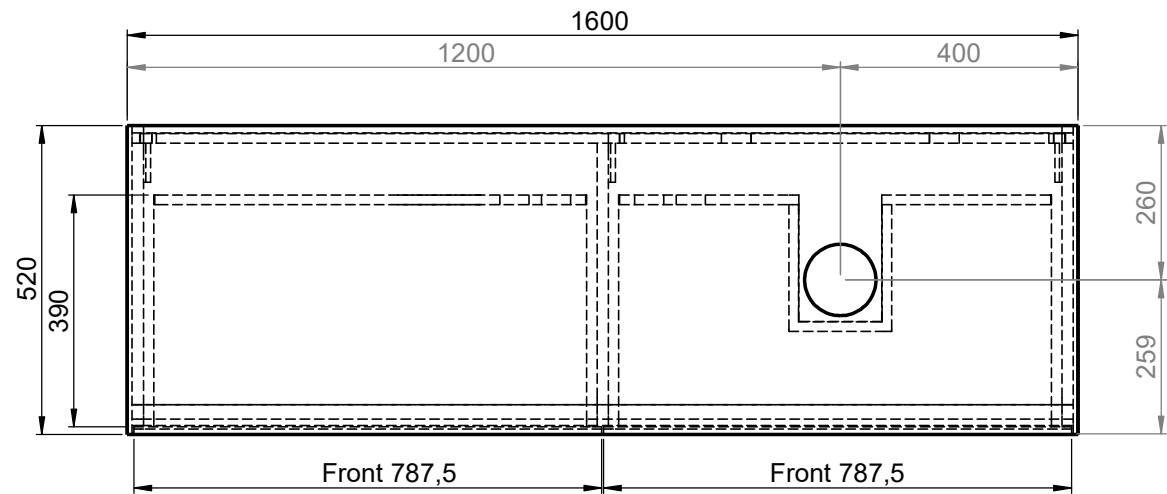

# Waschplatz M2 / M2-S-8-1653DX

- Matt Lackiert
- Echtholz furnier
- Glas
- Mineral Matt
- 9016 glänzend
- Balkeneiche

- Matt Lackiert
- Echtholz furnier
- Mineral Matt
- 9016 glänzend

Wenn nicht anders definiert:  
Bemassungen sind in Millimeter,  
Toleranzen +/- 2mm

**domovari**

NAME  
Marco Jentzsch  
FARBE:  
**MDF lackiert**

Kunde:		Kunden-Nr.:
Bestell-Nr.:	Raum:	
Kommission:		
Vorgang:	Beleg-Nr.:	Pos. 1
GEWICHT: 73.59 kg	letzte Änderung:	12.11.2021