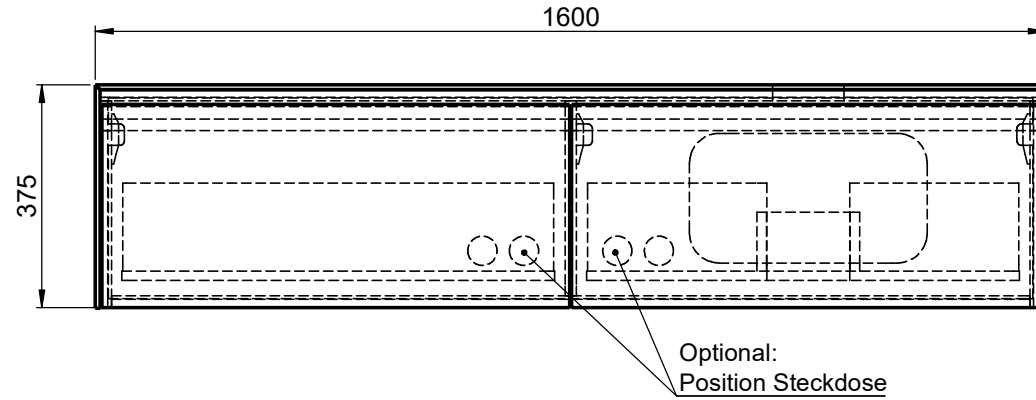

# Waschplatz M2 / M2-S-8-1653DX

- Matt Lackiert
- Echtholz furnier
- Glas
- Mineral Matt
- 9016 glänzend
- Balkeneiche

- Matt Lackiert
- Echtholz furnier
- Mineral Matt
- 9016 glänzend

Wenn nicht anders definiert:  
Bemassungen sind in Millimeter,  
Toleranzen +/- 2mm

**domovari**

NAME  
Marco Jentzsch  
FARBE:  
**MDF lackiert**

Kunde:		Kunden-Nr.:
Bestell-Nr.:	Raum:	
Kommission:		
Vorgang:	Beleg-Nr.:	Pos. 1
GEWICHT: 73.59 kg	letzte Änderung:	12.11.2021