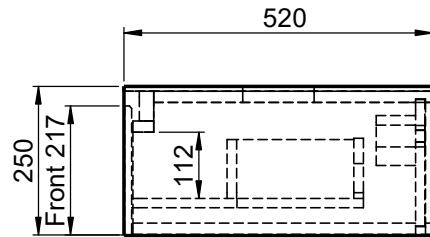

# Waschplatz M2 / M2-S-8-1852DX

- Matt Lackiert
- Echtholz furnier
- Glas
- Mineral Matt
- 9016 glänzend
- Balkeneiche

- Matt Lackiert
- Echtholz furnier
- Mineral Matt
- 9016 glänzend

Wenn nicht anders definiert:  
Bemassungen sind in Millimeter,  
Toleranzen +/- 2mm

		Kunde:	Kunden-Nr.:
		Bestell-Nr.:	Raum:
NAME Marco Jentzsch	DATUM	Kommission:	
FARBE: <b>MDF lackiert</b>		Vorgang:	
GEWICHT: 70.64 kg		letzte Änderung:	12.11.2021
			Pos. 1
			BLATT 8 VON 15