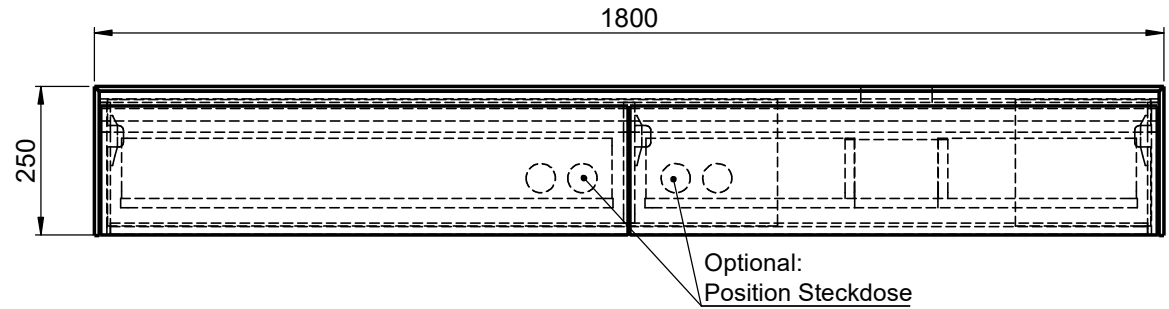

# Waschplatz M2 / M2-S-8-1852DX

- Matt Lackiert
- Echtholz furnier
- Glas
- Mineral Matt
- 9016 glänzend
- Balkeneiche

- Matt Lackiert
- Echtholz furnier
- Mineral Matt
- 9016 glänzend

Wenn nicht anders definiert:  
Bemassungen sind in Millimeter,  
Toleranzen +/- 2mm

		Kunde:	Kunden-Nr.:
		Bestell-Nr.:	Raum:
NAME Marco Jentzsch	DATUM	Kommission:	
FARBE: <b>MDF lackiert</b>		Vorgang:	
GEWICHT: 70.64 kg		letzte Änderung:	12.11.2021
			Pos. 1
			BLATT 8 VON 15