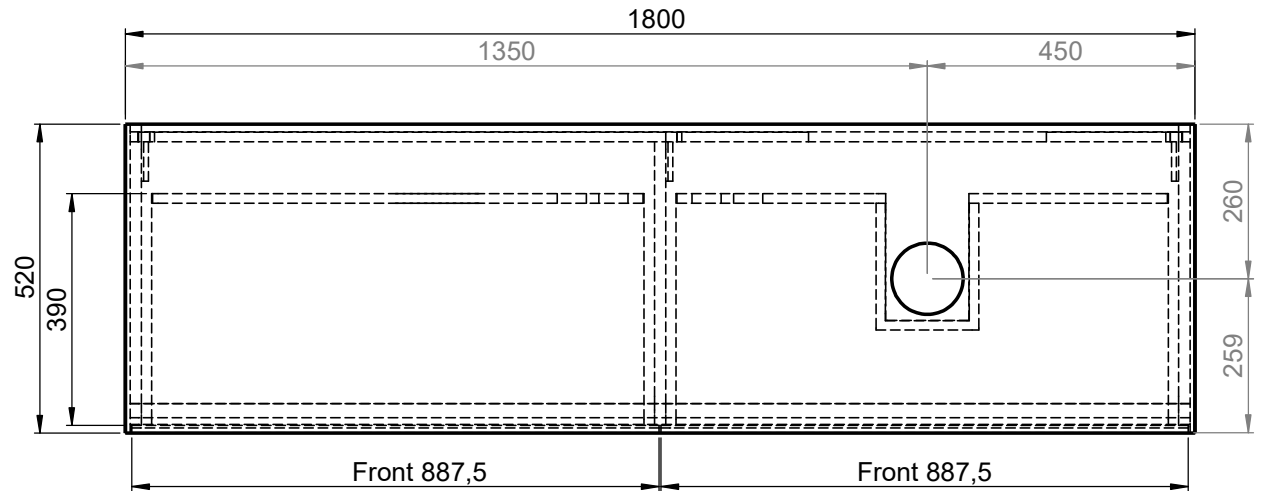

# Waschplatz M2 / M2-S-8-1852DX

- Matt Lackiert
- Echtholz furnier
- Glas
- Mineral Matt
- 9016 glänzend
- Balkeneiche

- Matt Lackiert
- Echtholz furnier
- Mineral Matt
- 9016 glänzend

Wenn nicht anders definiert:  
Bemassungen sind in Millimeter,  
Toleranzen +/- 2mm

		Kunde:	Kunden-Nr.:
		Bestell-Nr.:	Raum:
NAME Marco Jentzsch	DATUM	Kommission:	
FARBE: <b>MDF lackiert</b>		Vorgang:	
GEWICHT: 70.64 kg		letzte Änderung:	12.11.2021
			Pos. 1
			BLATT 8 VON 15