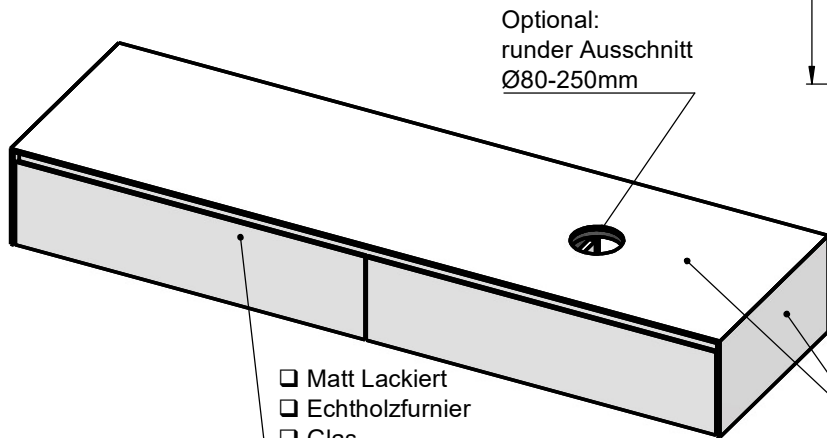

# Waschplatz M2 / M2-S-8-1852DX

- Matt Lackiert
- Echtholz furnier
- Glas
- Mineral Matt
- 9016 glänzend
- Balkeneiche

- Matt Lackiert
- Echtholz furnier
- Mineral Matt
- 9016 glänzend

Wenn nicht anders definiert:  
Bemassungen sind in Millimeter,  
Toleranzen +/- 2mm

		Kunde:	Kunden-Nr.:
		Bestell-Nr.:	Raum:
NAME Marco Jentzsch	DATUM	Kommission:	
FARBE: <b>MDF lackiert</b>		Vorgang:	
GEWICHT: 70.64 kg		letzte Änderung:	12.11.2021
			Pos. 1
			BLATT 8 VON 15