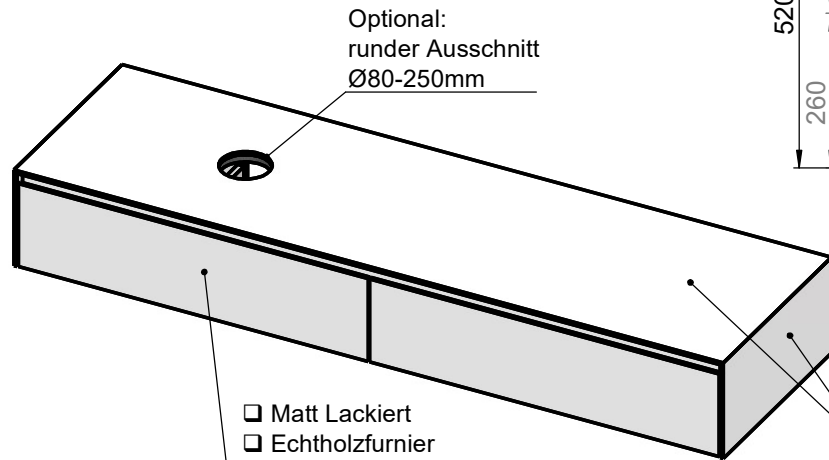

Waschplatz M2 / M2-S-8-1852SX

- Matt Lackiert
- Echtholz furnier
- Glas
- Mineral Matt
- 9016 glänzend
- Balkeneiche

- Matt Lackiert
- Echtholz furnier
- Mineral Matt
- 9016 glänzend

Wenn nicht anders definiert:
Bemessungen sind in Millimeter,
Toleranzen +/- 2mm

		Kunde:	Kunden-Nr.:
		Bestell-Nr.:	Raum:
NAME Marco Jentzsch	DATUM	Kommission:	
FARBE: MDF lackiert	Vorgang:	Beleg-Nr.:	
GEWICHT: 70.64 kg	letzte Änderung:	12.11.2021	Pos. 1
		BLATT 23 VON 28	