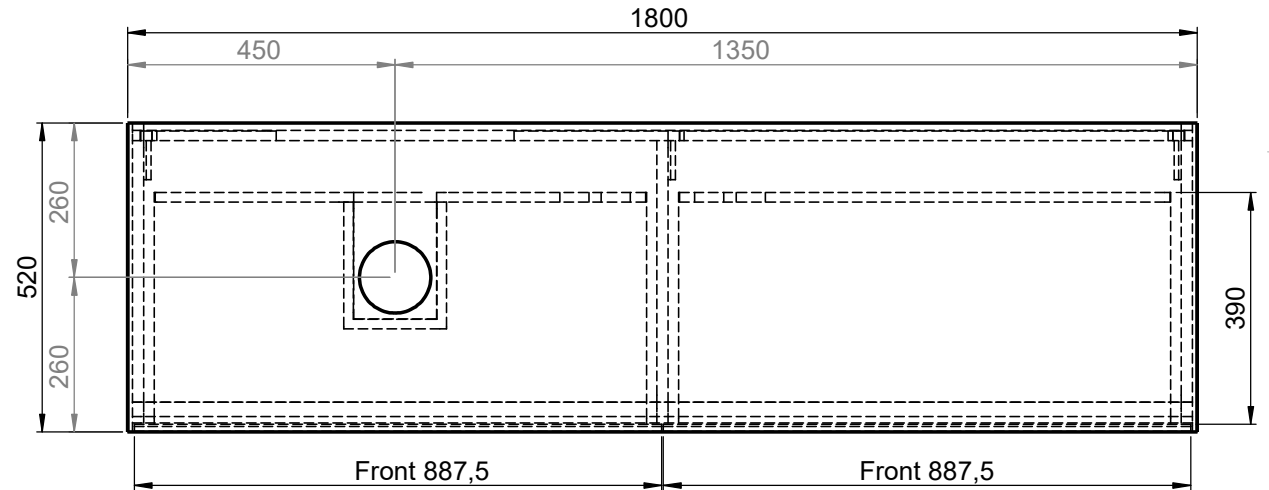

Waschplatz M2 / M2-S-8-1852SX

- Matt Lackiert
- Echtholz furnier
- Glas
- Mineral Matt
- 9016 glänzend
- Balkeneiche

- Matt Lackiert
- Echtholz furnier
- Mineral Matt
- 9016 glänzend

Wenn nicht anders definiert:
Bemessungen sind in Millimeter,
Toleranzen +/- 2mm

		Kunde:	Kunden-Nr.:
		Bestell-Nr.:	Raum:
NAME Marco Jentzsch	DATUM	Kommission:	
FARBE: MDF lackiert	Vorgang:	Beleg-Nr.:	
GEWICHT: 70.64 kg	letzte Änderung:	12.11.2021	Pos. 1
		BLATT 23 VON 28	