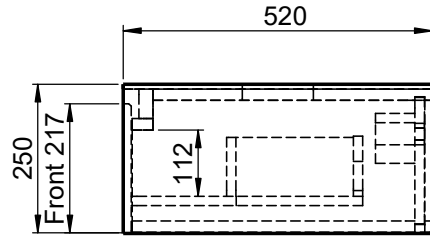

Waschplatz M2 / M2-S-8-1852SX

- Matt Lackiert
- Echtholz furnier
- Glas
- Mineral Matt
- 9016 glänzend
- Balkeneiche

- Matt Lackiert
- Echtholz furnier
- Mineral Matt
- 9016 glänzend

Wenn nicht anders definiert:
Bemessungen sind in Millimeter,
Toleranzen +/- 2mm

		Kunde:	Kunden-Nr.:
		Bestell-Nr.:	Raum:
NAME Marco Jentzsch	DATUM	Kommission:	
FARBE: MDF lackiert	Vorgang:	Beleg-Nr.:	
GEWICHT: 70.64 kg	letzte Änderung:	12.11.2021	Pos. 1
		BLATT 23 VON 28	