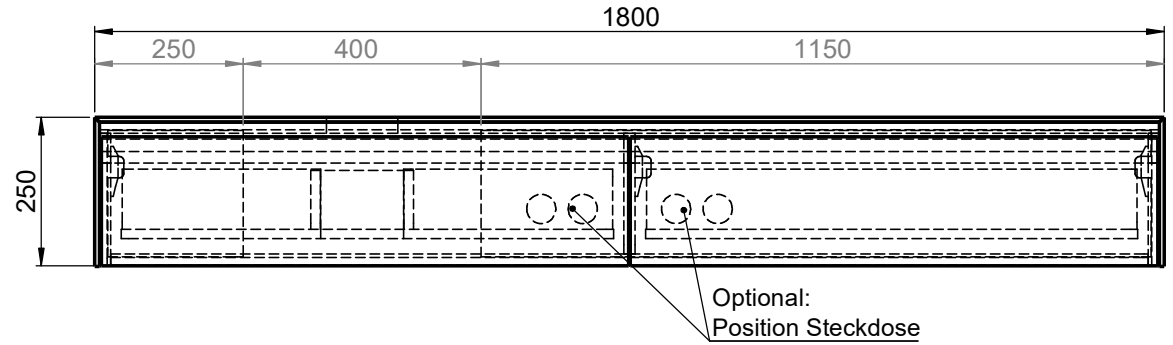

Waschplatz M2 / M2-S-8-1852SX

- Matt Lackiert
- Echtholz furnier
- Glas
- Mineral Matt
- 9016 glänzend
- Balkeneiche

- Matt Lackiert
- Echtholz furnier
- Mineral Matt
- 9016 glänzend

Wenn nicht anders definiert:
Bemessungen sind in Millimeter,
Toleranzen +/- 2mm

		Kunde:	Kunden-Nr.:
		Bestell-Nr.:	Raum:
NAME Marco Jentzsch	DATUM	Kommission:	
FARBE: MDF lackiert	Vorgang:	Beleg-Nr.:	
GEWICHT: 70.64 kg	letzte Änderung:	12.11.2021	Pos. 1
		BLATT 23 VON 28	