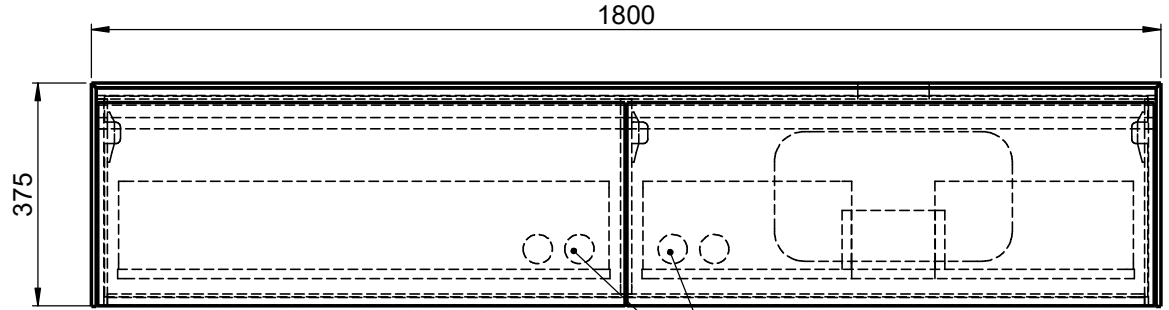

# Waschplatz M2 / M2-S-8-1853DX

Optional:  
Position Steckdose

Optional:  
runder Ausschnitt  
Ø80-250mm

- Matt Lackiert
- Echtholz furnier
- Glas
- Mineral Matt
- 9016 glänzend
- Balkeneiche

- Matt Lackiert
- Echtholz furnier
- Mineral Matt
- 9016 glänzend

Wenn nicht anders definiert:  
Bemessungen sind in Millimeter,  
Toleranzen +/- 2mm

		Kunde:	Kunden-Nr.:
		Bestell-Nr.:	Raum:
NAME Marco Jentzsch	DATUM	Kommission:	
FARBE: <b>MDF lackiert</b>		Vorgang:	
GEWICHT: 81.75 kg		letzte Änderung:	12.11.2021
		Pos. 1	
		BLATT 14 VON 22	