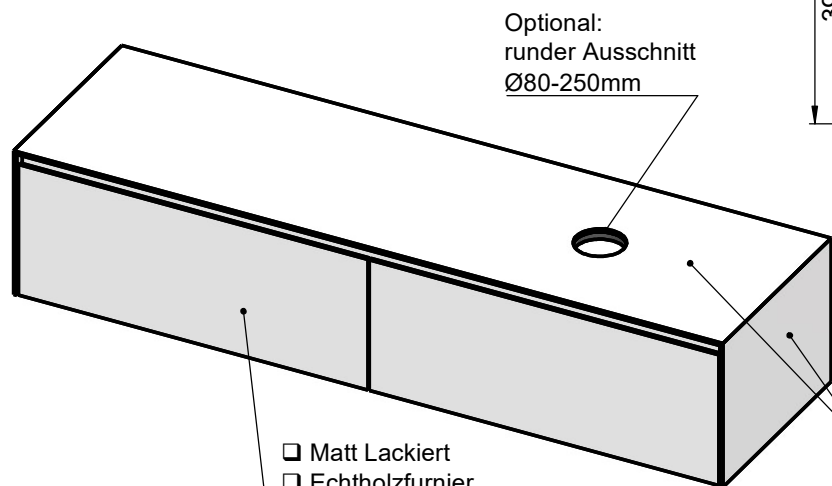

# Waschplatz M2 / M2-S-8-1853DX

Optional:  
Position Steckdose

Optional:  
runder Ausschnitt  
Ø80-250mm

- Matt Lackiert
- Echtholz furnier
- Glas
- Mineral Matt
- 9016 glänzend
- Balkeneiche

- Matt Lackiert
- Echtholz furnier
- Mineral Matt
- 9016 glänzend

Wenn nicht anders definiert:  
Bemessungen sind in Millimeter,  
Toleranzen +/- 2mm

		Kunde:	Kunden-Nr.:
		Bestell-Nr.:	Raum:
NAME Marco Jentzsch	DATUM	Kommission:	
FARBE: <b>MDF lackiert</b>		Vorgang:	
GEWICHT: 81.75 kg		letzte Änderung:	12.11.2021
		Pos. 1	
		BLATT 14 VON 22	