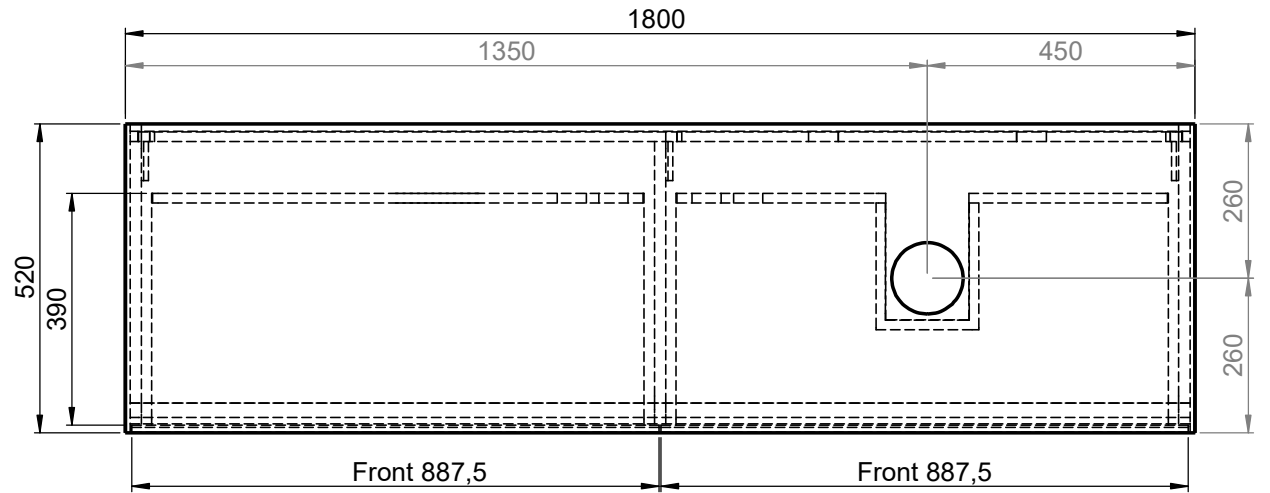

# Waschplatz M2 / M2-S-8-1853DX

Optional:  
Position Steckdose

Optional:  
runder Ausschnitt  
Ø80-250mm

- Matt Lackiert
- Echtholz furnier
- Glas
- Mineral Matt
- 9016 glänzend
- Balkeneiche

- Matt Lackiert
- Echtholz furnier
- Mineral Matt
- 9016 glänzend

Wenn nicht anders definiert:  
Bemessungen sind in Millimeter,  
Toleranzen +/- 2mm

		Kunde:	Kunden-Nr.:
		Bestell-Nr.:	Raum:
NAME Marco Jentzsch	DATUM	Kommission:	
FARBE: <b>MDF lackiert</b>		Vorgang:	
GEWICHT: 81.75 kg		letzte Änderung:	12.11.2021
		Pos. 1	
		BLATT 14 VON 22	