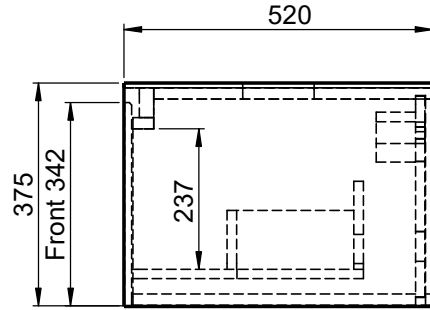

# Waschplatz M2 / M2-S-8-1853DX

Optional:  
Position Steckdose

Optional:  
runder Ausschnitt  
Ø80-250mm

- Matt Lackiert
- Echtholz furnier
- Glas
- Mineral Matt
- 9016 glänzend
- Balkeneiche

- Matt Lackiert
- Echtholz furnier
- Mineral Matt
- 9016 glänzend

Wenn nicht anders definiert:  
Bemessungen sind in Millimeter,  
Toleranzen +/- 2mm

		Kunde:	Kunden-Nr.:
		Bestell-Nr.:	Raum:
NAME Marco Jentzsch	DATUM	Kommission:	
FARBE: <b>MDF lackiert</b>		Vorgang:	
GEWICHT: 81.75 kg		letzte Änderung:	12.11.2021
		Pos. 1	
		BLATT 14 VON 22	