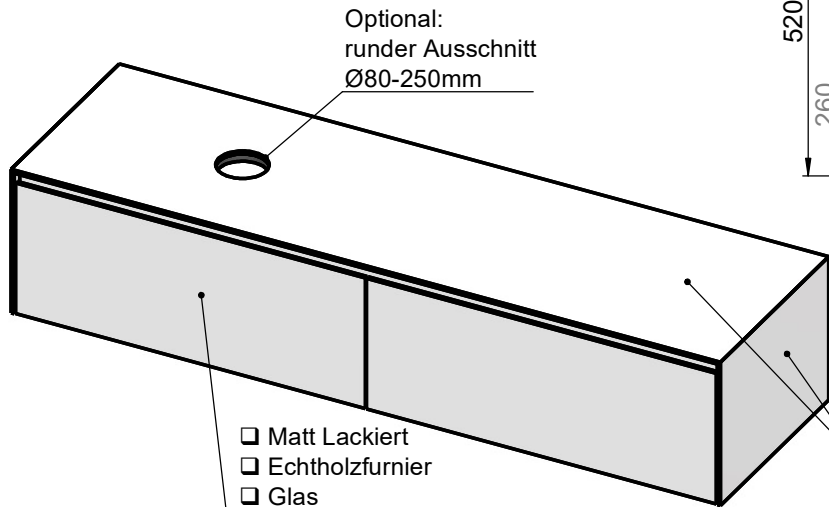

# Waschplatz M2 / M2-S-8-1853SX

- Matt Lackiert
- Echtholz furnier
- Glas
- Mineral Matt
- 9016 glänzend
- Balkeneiche

- Matt Lackiert
- Echtholz furnier
- Mineral Matt
- 9016 glänzend

Wenn nicht anders definiert:  
Bemessungen sind in Millimeter,  
Toleranzen +/- 2mm

		Kunde:	Kunden-Nr.:
		Bestell-Nr.:	Raum:
NAME Marco Jentzsch	DATUM	Kommission:	
FARBE: <b>MDF lackiert</b>		Vorgang:	
GEWICHT: 81.75 kg		letzte Änderung:	12.11.2021
		Pos. 1	
		BLATT 24 VON 29	