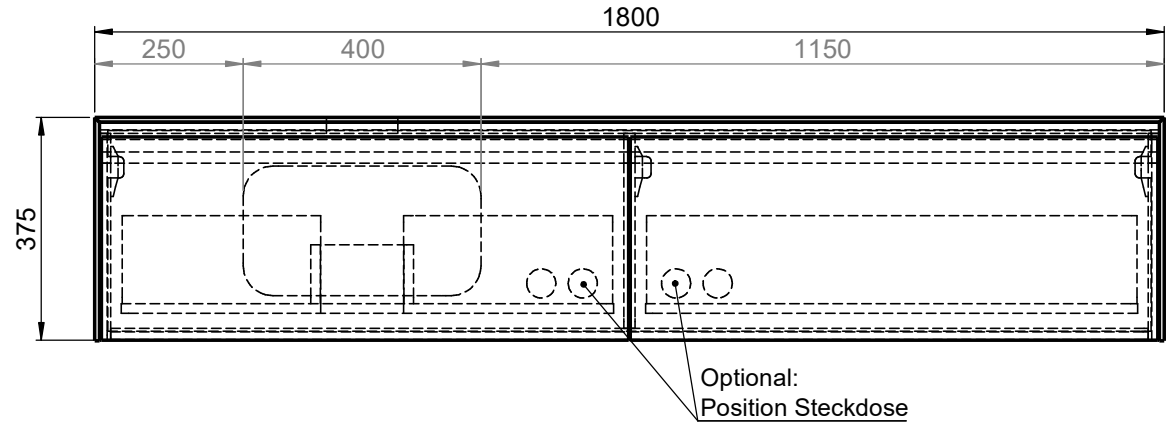

# Waschplatz M2 / M2-S-8-1853SX

- Matt Lackiert
- Echtholz furnier
- Glas
- Mineral Matt
- 9016 glänzend
- Balkeneiche

- Matt Lackiert
- Echtholz furnier
- Mineral Matt
- 9016 glänzend

Wenn nicht anders definiert:  
Bemessungen sind in Millimeter,  
Toleranzen +/- 2mm

		Kunde:	Kunden-Nr.:
		Bestell-Nr.:	Raum:
NAME Marco Jentzsch	DATUM	Kommission:	
FARBE: <b>MDF lackiert</b>		Vorgang:	
GEWICHT: 81.75 kg		letzte Änderung:	12.11.2021
		Pos. 1	
		BLATT 24 VON 29	