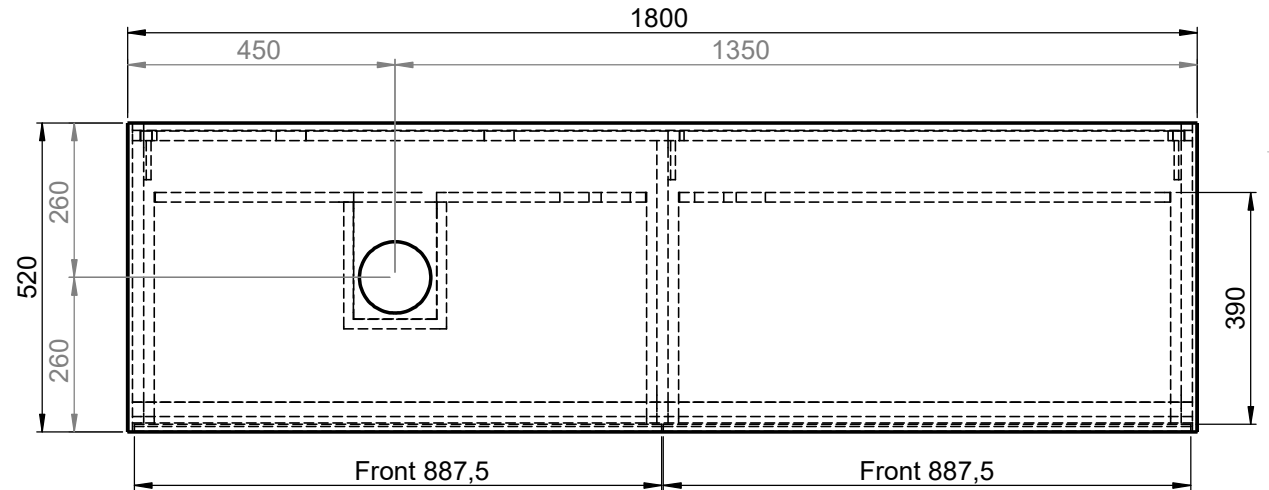

# Waschplatz M2 / M2-S-8-1853SX

- Matt Lackiert
- Echtholz furnier
- Glas
- Mineral Matt
- 9016 glänzend
- Balkeneiche

- Matt Lackiert
- Echtholz furnier
- Mineral Matt
- 9016 glänzend

Wenn nicht anders definiert:  
Bemessungen sind in Millimeter,  
Toleranzen +/- 2mm

		Kunde:	Kunden-Nr.:
		Bestell-Nr.:	Raum:
NAME Marco Jentzsch	DATUM	Kommission:	
FARBE: <b>MDF lackiert</b>		Vorgang:	
GEWICHT: 81.75 kg		letzte Änderung:	12.11.2021
		Pos. 1	
		BLATT 24 VON 29	