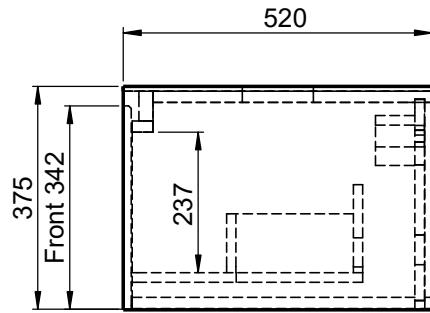

# Waschplatz M2 / M2-S-8-1853SX

- Matt Lackiert
- Echtholz furnier
- Glas
- Mineral Matt
- 9016 glänzend
- Balkeneiche

- Matt Lackiert
- Echtholz furnier
- Mineral Matt
- 9016 glänzend

Wenn nicht anders definiert:  
Bemessungen sind in Millimeter,  
Toleranzen +/- 2mm

		Kunde:	Kunden-Nr.:
		Bestell-Nr.:	Raum:
NAME Marco Jentzsch	DATUM	Kommission:	
FARBE: <b>MDF lackiert</b>		Vorgang:	
GEWICHT: 81.75 kg		letzte Änderung:	12.11.2021
		Pos. 1	
		BLATT 24 VON 29	