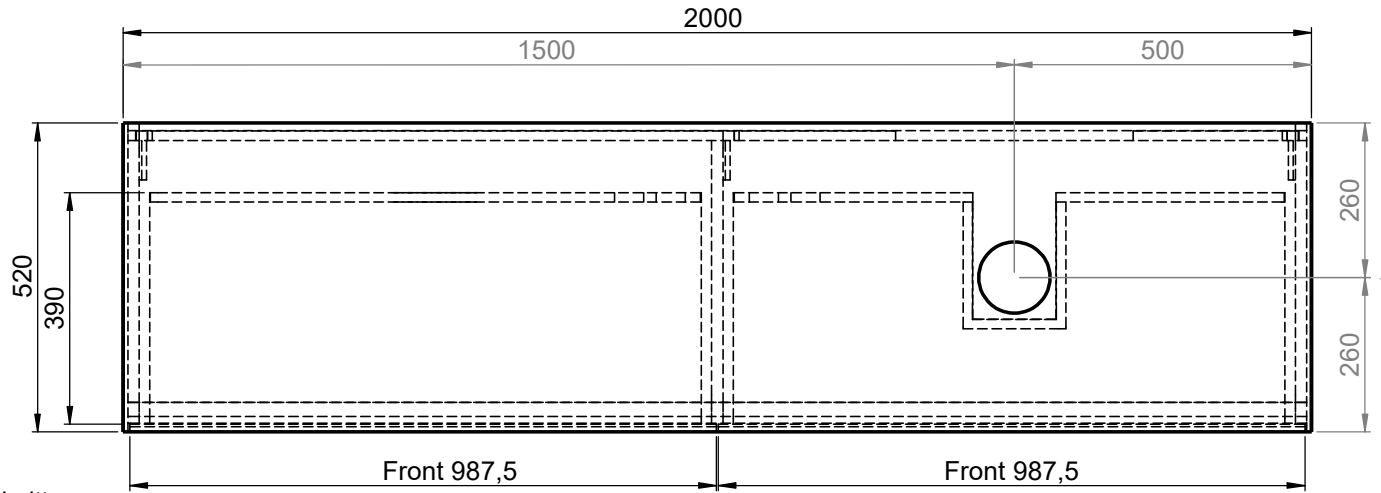

# Waschplatz M2 / M2-S-8-2052DX

- Matt Lackiert
- Echtholz furnier
- Glas
- Mineral Matt
- 9016 glänzend
- Balkeneiche

- Matt Lackiert
- Echtholz furnier
- Mineral Matt
- 9016 glänzend

Optional:  
runder Ausschnitt  
Ø80-250mm

Wenn nicht anders definiert:  
Bemassungen sind in Millimeter,  
Toleranzen +/- 2mm

		Kunde:		Kunden-Nr.:
		Bestell-Nr.:		Raum:
NAME Marco Jentzsch	DATUM	Kommission:		
FARBE: <b>MDF lackiert</b>		Vorgang:	Beleg-Nr.:	
GEWICHT: 78.00 kg		letzte Änderung:	12.11.2021	Pos. 1
BLATT 15 VON 21				