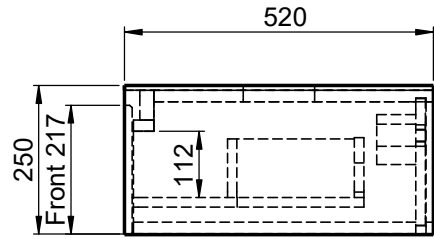

# Waschplatz M2 / M2-S-8-2052DX

- Matt Lackiert
- Echtholz furnier
- Glas
- Mineral Matt
- 9016 glänzend
- Balkeneiche

- Matt Lackiert
- Echtholz furnier
- Mineral Matt
- 9016 glänzend

Optional:  
runder Ausschnitt  
Ø80-250mm

Wenn nicht anders definiert:  
Bemassungen sind in Millimeter,  
Toleranzen +/- 2mm

		Kunde:		Kunden-Nr.:
		Bestell-Nr.:		Raum:
NAME Marco Jentzsch	DATUM	Kommission:		
FARBE: <b>MDF lackiert</b>		Vorgang:	Beleg-Nr.:	
GEWICHT: 78.00 kg		letzte Änderung:	12.11.2021	Pos. 1
BLATT 15 VON 21				