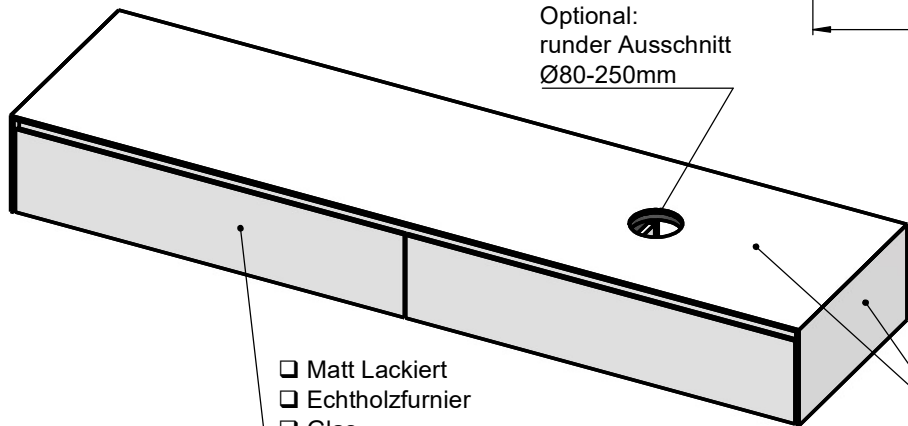

# Waschplatz M2 / M2-S-8-2052DX

- Matt Lackiert
- Echtholz furnier
- Glas
- Mineral Matt
- 9016 glänzend
- Balkeneiche

- Matt Lackiert
- Echtholz furnier
- Mineral Matt
- 9016 glänzend

Optional:  
runder Ausschnitt  
Ø80-250mm

Wenn nicht anders definiert:  
Bemassungen sind in Millimeter,  
Toleranzen +/- 2mm

		Kunde:		Kunden-Nr.:
		Bestell-Nr.:		Raum:
NAME Marco Jentzsch	DATUM	Kommission:		
FARBE: <b>MDF lackiert</b>		Vorgang:	Beleg-Nr.:	
GEWICHT: 78.00 kg		letzte Änderung:	12.11.2021	Pos. 1
BLATT 15 VON 21				