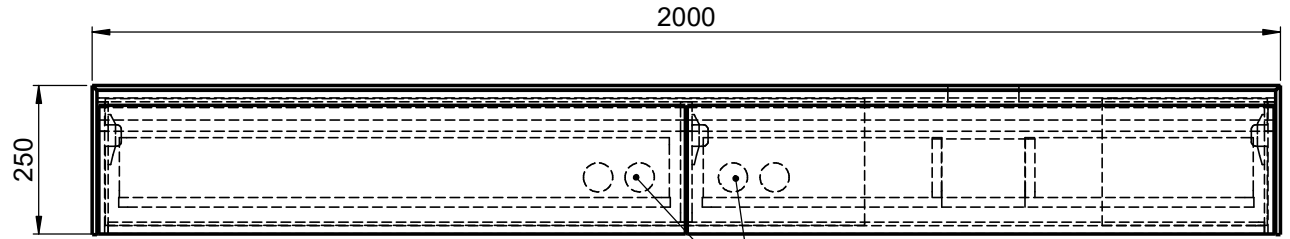

# Waschplatz M2 / M2-S-8-2052DX

- Matt Lackiert
- Echtholz furnier
- Glas
- Mineral Matt
- 9016 glänzend
- Balkeneiche

- Matt Lackiert
- Echtholz furnier
- Mineral Matt
- 9016 glänzend

Optional:  
runder Ausschnitt  
Ø80-250mm

Wenn nicht anders definiert:  
Bemassungen sind in Millimeter,  
Toleranzen +/- 2mm

		Kunde:		Kunden-Nr.:
		Bestell-Nr.:		Raum:
NAME Marco Jentzsch	DATUM	Kommission:		
FARBE: <b>MDF lackiert</b>		Vorgang:	Beleg-Nr.:	
GEWICHT: 78.00 kg		letzte Änderung:	12.11.2021	Pos. 1
BLATT 15 VON 21				