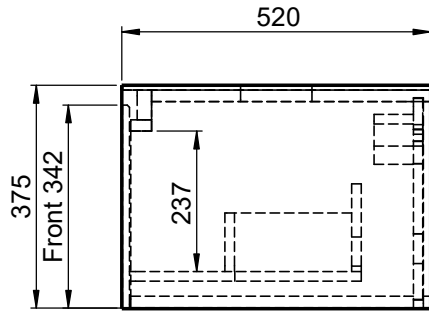

# Waschplatz M2 / M2-S-8-2053DX

Optional:  
runder Ausschnitt  
Ø80-250mm

- Matt Lackiert
- Echtholz furnier
- Glas
- Mineral Matt
- 9016 glänzend
- Balkeneiche

- Matt Lackiert
- Echtholz furnier
- Mineral Matt
- 9016 glänzend

Wenn nicht anders definiert:  
Bemassungen sind in Millimeter,  
Toleranzen +/- 2mm

		Kunde:	Kunden-Nr.:
		Bestell-Nr.:	Raum:
NAME Marco Jentzsch	DATUM	Kommission:	
FARBE: <b>MDF lackiert</b>		Vorgang:	
GEWICHT: 89.92 kg		letzte Änderung:	12.11.2021
			Pos. 1
			BLATT 16 VON 22