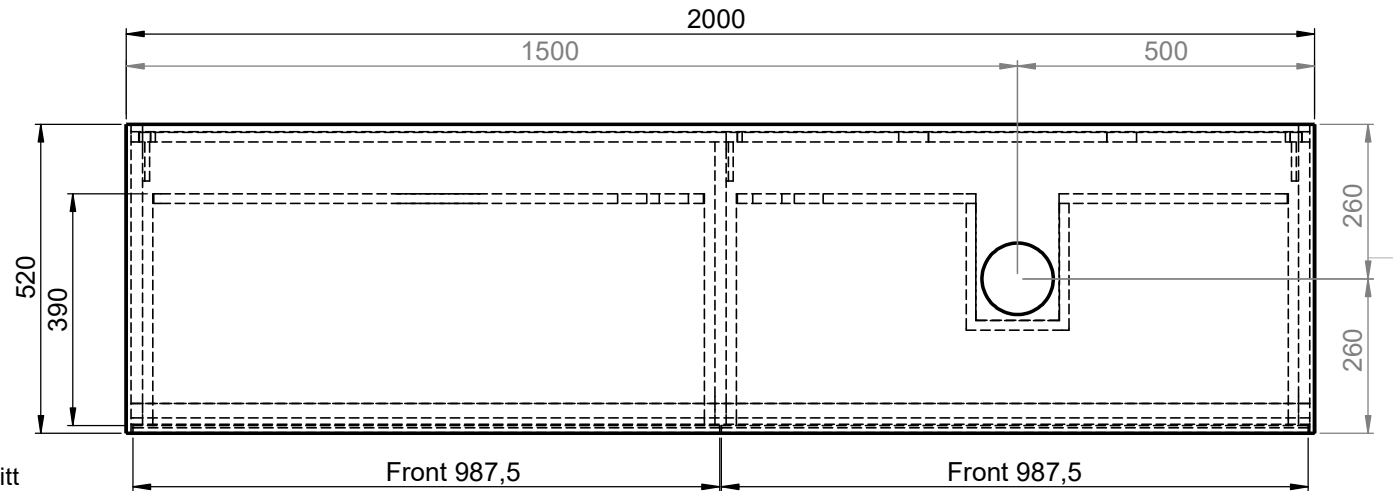

# Waschplatz M2 / M2-S-8-2053DX

Optional:  
runder Ausschnitt  
Ø80-250mm

- Matt Lackiert
- Echtholz furnier
- Glas
- Mineral Matt
- 9016 glänzend
- Balkeneiche

- Matt Lackiert
- Echtholz furnier
- Mineral Matt
- 9016 glänzend

Wenn nicht anders definiert:  
Bemassungen sind in Millimeter,  
Toleranzen +/- 2mm

		Kunde:	Kunden-Nr.:
		Bestell-Nr.:	Raum:
NAME Marco Jentzsch	DATUM	Kommission:	
FARBE: <b>MDF lackiert</b>		Vorgang:	
GEWICHT: 89.92 kg		letzte Änderung:	12.11.2021
			Pos. 1
			BLATT 16 VON 22