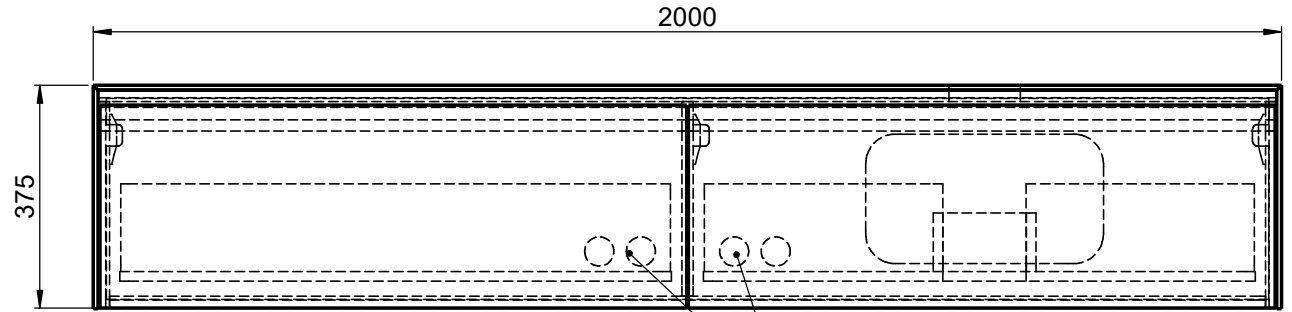

# Waschplatz M2 / M2-S-8-2053DX

Optional:  
runder Ausschnitt  
Ø80-250mm

- Matt Lackiert
- Echtholz furnier
- Glas
- Mineral Matt
- 9016 glänzend
- Balkeneiche

- Matt Lackiert
- Echtholz furnier
- Mineral Matt
- 9016 glänzend

Wenn nicht anders definiert:  
Bemassungen sind in Millimeter,  
Toleranzen +/- 2mm

		Kunde:	Kunden-Nr.:
		Bestell-Nr.:	Raum:
NAME Marco Jentzsch	DATUM	Kommission:	
FARBE: <b>MDF lackiert</b>		Vorgang:	
GEWICHT: 89.92 kg		letzte Änderung:	12.11.2021
			Pos. 1
			BLATT 16 VON 22