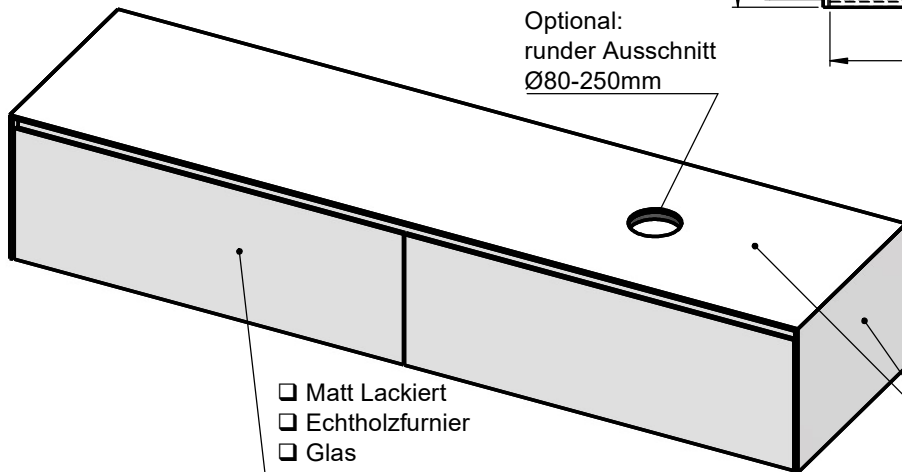

# Waschplatz M2 / M2-S-8-2053DX

Optional:  
runder Ausschnitt  
Ø80-250mm

- Matt Lackiert
- Echtholz furnier
- Glas
- Mineral Matt
- 9016 glänzend
- Balkeneiche

- Matt Lackiert
- Echtholz furnier
- Mineral Matt
- 9016 glänzend

Wenn nicht anders definiert:  
Bemassungen sind in Millimeter,  
Toleranzen +/- 2mm

		Kunde:	Kunden-Nr.:
		Bestell-Nr.:	Raum:
NAME Marco Jentzsch	DATUM	Kommission:	
FARBE: <b>MDF lackiert</b>		Vorgang:	
GEWICHT: 89.92 kg		letzte Änderung:	12.11.2021
			Pos. 1
			BLATT 16 VON 22