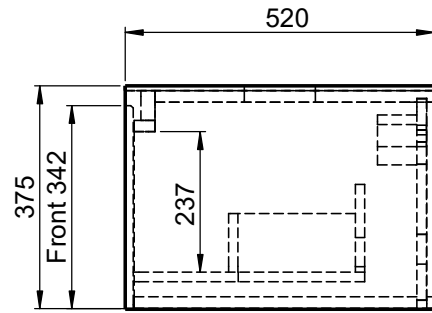

# Waschplatz M2 / M2-S-8-2053SX

- Matt Lackiert
- Echtholz furnier
- Glas
- Mineral Matt
- 9016 glänzend
- Balkeneiche

- Matt Lackiert
- Echtholz furnier
- Mineral Matt
- 9016 glänzend

Wenn nicht anders definiert:  
Bemassungen sind in Millimeter,  
Toleranzen +/- 2mm

		Kunde:		Kunden-Nr.:
		Bestell-Nr.:	Raum:	
NAME Marco Jentzsch	DATUM	Kommission:		
FARBE: MDF lackiert		Vorgang:	Beleg-Nr.:	BLATT 26 VON 31
GEWICHT: 89.92 kg		letzte Änderung:	12.11.2021	