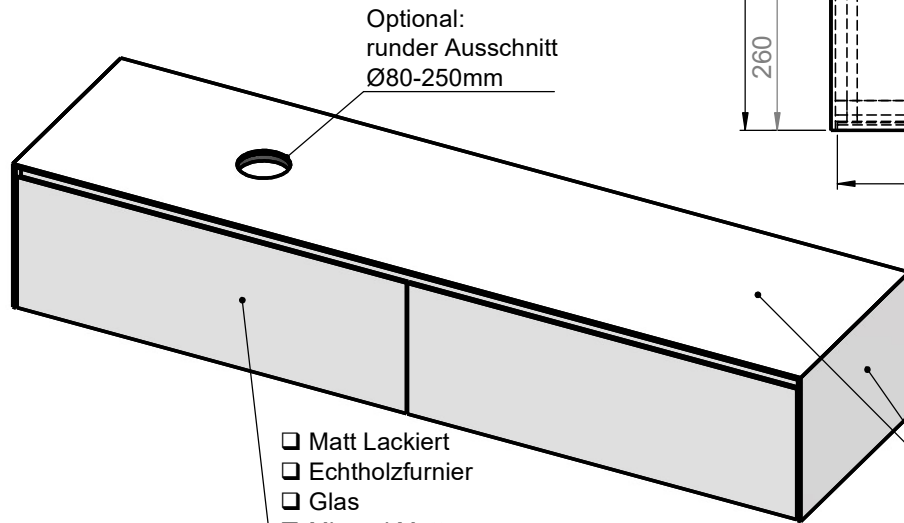

# Waschplatz M2 / M2-S-8-2053SX

- Matt Lackiert
- Echtholz furnier
- Glas
- Mineral Matt
- 9016 glänzend
- Balkeneiche

- Matt Lackiert
- Echtholz furnier
- Mineral Matt
- 9016 glänzend

Wenn nicht anders definiert:  
Bemassungen sind in Millimeter,  
Toleranzen +/- 2mm

		Kunde:		Kunden-Nr.:
		Bestell-Nr.:	Raum:	
NAME Marco Jentzsch	DATUM	Kommission:		
FARBE: MDF lackiert		Vorgang:	Beleg-Nr.:	BLATT 26 VON 31
GEWICHT: 89.92 kg		letzte Änderung:	12.11.2021	