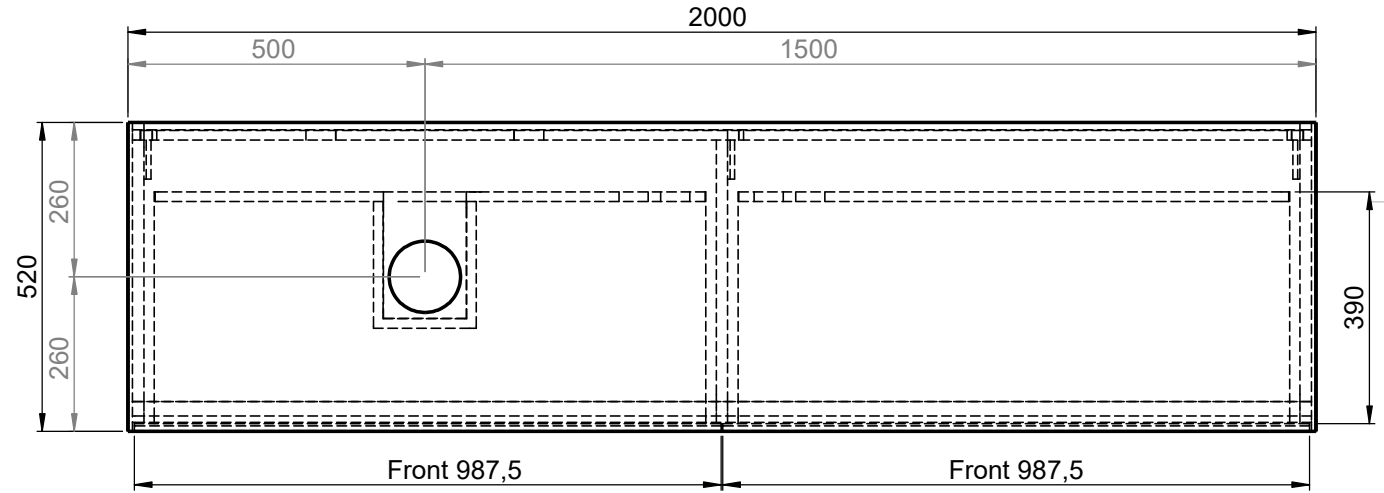

# Waschplatz M2 / M2-S-8-2053SX

- Matt Lackiert
- Echtholz furnier
- Glas
- Mineral Matt
- 9016 glänzend
- Balkeneiche

- Matt Lackiert
- Echtholz furnier
- Mineral Matt
- 9016 glänzend

Wenn nicht anders definiert:  
Bemassungen sind in Millimeter,  
Toleranzen +/- 2mm

		Kunde:		Kunden-Nr.:
		Bestell-Nr.:	Raum:	
NAME Marco Jentzsch	DATUM	Kommission:		
FARBE: MDF lackiert		Vorgang:	Beleg-Nr.:	BLATT 26 VON 31
GEWICHT: 89.92 kg		letzte Änderung:	12.11.2021	