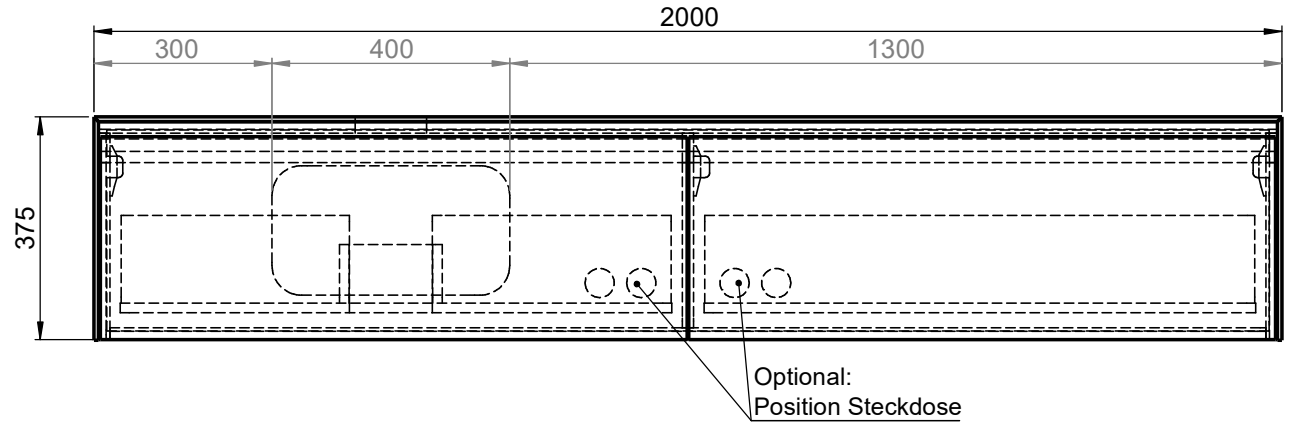

# Waschplatz M2 / M2-S-8-2053SX

- Matt Lackiert
- Echtholz furnier
- Glas
- Mineral Matt
- 9016 glänzend
- Balkeneiche

- Matt Lackiert
- Echtholz furnier
- Mineral Matt
- 9016 glänzend

Wenn nicht anders definiert:  
Bemassungen sind in Millimeter,  
Toleranzen +/- 2mm

		Kunde:		Kunden-Nr.:
		Bestell-Nr.:	Raum:	
NAME Marco Jentzsch	DATUM	Kommission:		
FARBE: MDF lackiert		Vorgang:	Beleg-Nr.:	BLATT 26 VON 31
GEWICHT: 89.92 kg		letzte Änderung:	12.11.2021	