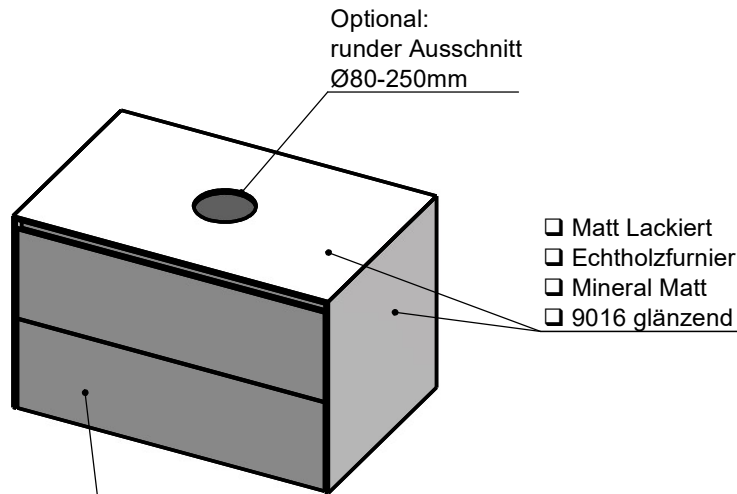

Waschplatz M2 / M2-S-9-0855

- Matt Lackiert
- Echtholz furnier
- Mineral Matt
- 9016 glänzend
- Balkeneiche

Wenn nicht anders definiert:
Bemessungen sind in Millimeter,
Toleranzen +/- 2mm

		Kunde:		Kunden-Nr.:
		Bestell-Nr.:	Raum:	
NAME Marco Jentzsch	DATUM	Kommission:		
FARBE: MDF lackiert		Vorgang:	Beleg-Nr.:	
GEWICHT: 47.55 kg		letzte Änderung:		Pos. 1
		12.11.2021		BLATT 27 VON 33