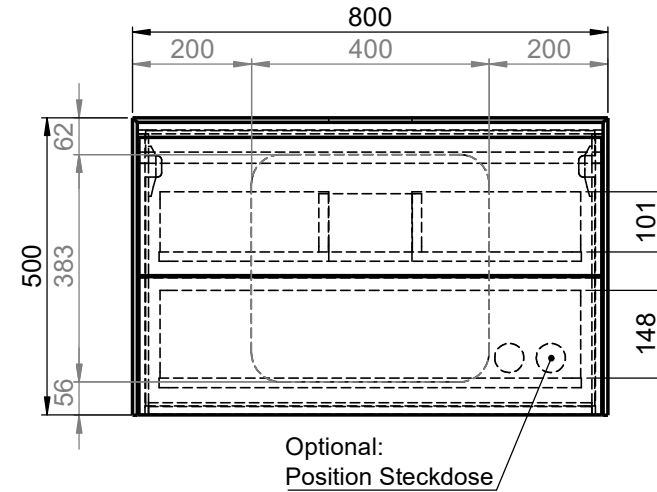

Waschplatz M2 / M2-S-9-0855

- Matt Lackiert
- Echtholz furnier
- Mineral Matt
- 9016 glänzend
- Balkeneiche

Wenn nicht anders definiert:
Bemessungen sind in Millimeter,
Toleranzen +/- 2mm

		Kunde:		Kunden-Nr.:
		Bestell-Nr.:	Raum:	
NAME Marco Jentzsch	DATUM	Kommission:		
FARBE: MDF lackiert		Vorgang:	Beleg-Nr.:	
GEWICHT: 47.55 kg		letzte Änderung:		Pos. 1
		12.11.2021		BLATT 27 VON 33