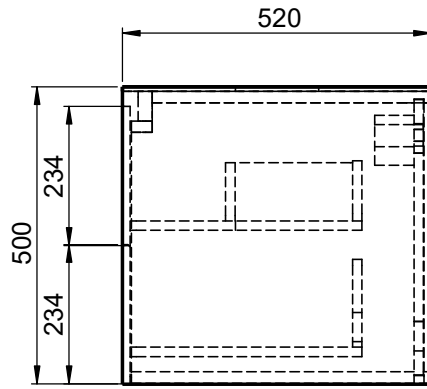

Waschplatz M2 / M2-S-9-0855

- Matt Lackiert
- Echtholz furnier
- Mineral Matt
- 9016 glänzend
- Balkeneiche

Wenn nicht anders definiert:
Bemessungen sind in Millimeter,
Toleranzen +/- 2mm

		Kunde:		Kunden-Nr.:
		Bestell-Nr.:	Raum:	
NAME Marco Jentzsch	DATUM	Kommission:		
FARBE: MDF lackiert		Vorgang:	Beleg-Nr.:	
GEWICHT: 47.55 kg		letzte Änderung:		Pos. 1
		12.11.2021		BLATT 27 VON 33