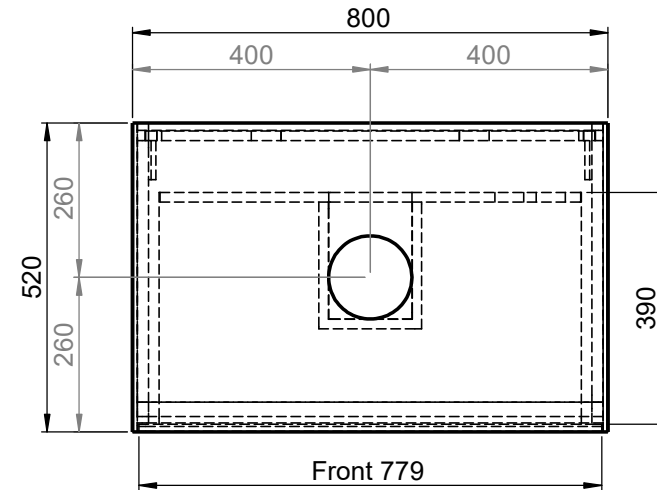

Waschplatz M2 / M2-S-9-0855

- Matt Lackiert
- Echtholz furnier
- Mineral Matt
- 9016 glänzend
- Balkeneiche

Wenn nicht anders definiert:
Bemessungen sind in Millimeter,
Toleranzen +/- 2mm

		Kunde:		Kunden-Nr.:
		Bestell-Nr.:	Raum:	
NAME Marco Jentzsch	DATUM	Kommission:		
FARBE: MDF lackiert		Vorgang:	Beleg-Nr.:	
GEWICHT: 47.55 kg		letzte Änderung:		Pos. 1
		12.11.2021		BLATT 27 VON 33