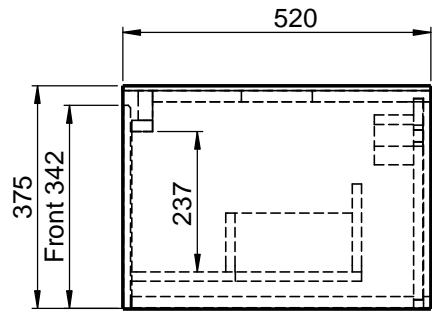

Waschplatz M2 / M2-S-11-1653

- Matt Lackiert
- Echtholz furnier
- Glas
- Mineral Matt
- 9016 glänzend
- Balkeneiche

- Matt Lackiert
- Echtholz furnier
- Mineral Matt
- 9016 glänzend

Wenn nicht anders definiert:
Bemessungen sind in Millimeter,
Toleranzen +/- 2mm

		Kunde:	Kunden-Nr.:
		Bestell-Nr.:	Raum:
NAME René Frank	DATUM	Kommission:	
FARBE: MDF lackiert	Vorgang:	Beleg-Nr.:	
GEWICHT: 75.01 kg	letzte Änderung:	23.02.2021	Pos. 1
			BLATT 48 VON 49