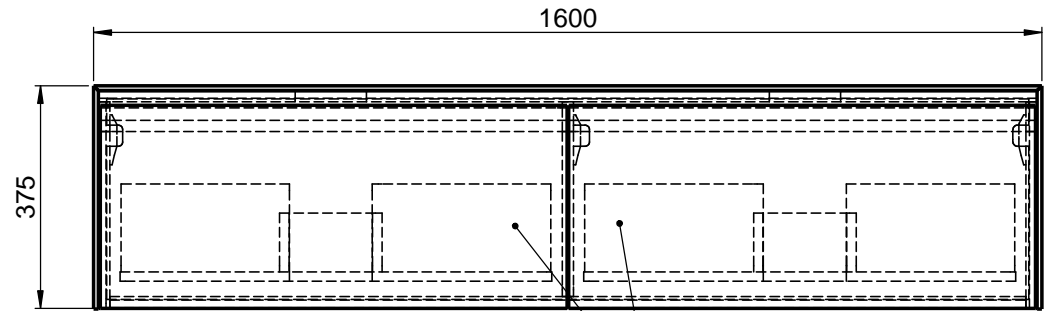

Waschplatz M2 / M2-S-11-1653

- Matt Lackiert
- Echtholz furnier
- Glas
- Mineral Matt
- 9016 glänzend
- Balkeneiche

- Matt Lackiert
- Echtholz furnier
- Mineral Matt
- 9016 glänzend

Wenn nicht anders definiert:
Bemessungen sind in Millimeter,
Toleranzen +/- 2mm

		Kunde:	Kunden-Nr.:
		Bestell-Nr.:	Raum:
NAME René Frank	DATUM	Kommission:	
FARBE: MDF lackiert	Vorgang:	Beleg-Nr.:	
GEWICHT: 75.01 kg	letzte Änderung:	23.02.2021	Pos. 1
			BLATT 48 VON 49