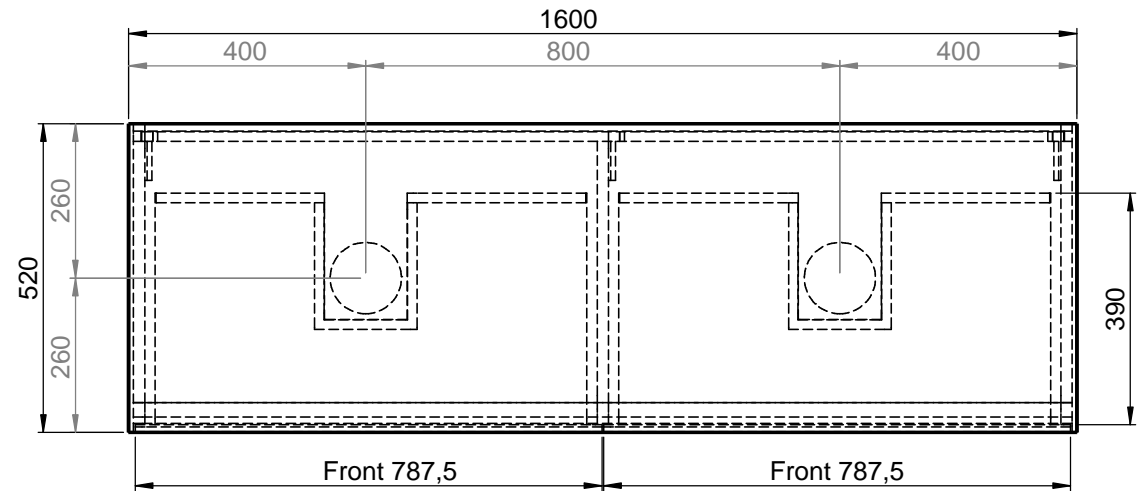

Waschplatz M2 / M2-S-11-1653

- Matt Lackiert
- Echtholz furnier
- Glas
- Mineral Matt
- 9016 glänzend
- Balkeneiche

- Matt Lackiert
- Echtholz furnier
- Mineral Matt
- 9016 glänzend

Wenn nicht anders definiert:
Bemessungen sind in Millimeter,
Toleranzen +/- 2mm

		Kunde:	Kunden-Nr.:
		Bestell-Nr.:	Raum:
NAME René Frank	DATUM	Kommission:	
FARBE: MDF lackiert	Vorgang:	Beleg-Nr.:	
GEWICHT: 75.01 kg	letzte Änderung:	23.02.2021	Pos. 1
			BLATT 48 VON 49