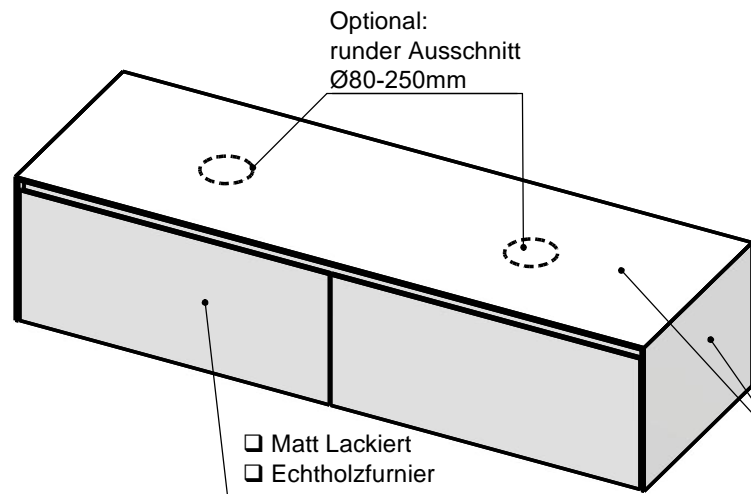

Waschplatz M2 / M2-S-11-1653

- Matt Lackiert
- Echtholz furnier
- Glas
- Mineral Matt
- 9016 glänzend
- Balkeneiche

- Matt Lackiert
- Echtholz furnier
- Mineral Matt
- 9016 glänzend

Wenn nicht anders definiert:
Bemessungen sind in Millimeter,
Toleranzen +/- 2mm

		Kunde:	Kunden-Nr.:
		Bestell-Nr.:	Raum:
NAME René Frank	DATUM	Kommission:	
FARBE: MDF lackiert	Vorgang:	Beleg-Nr.:	
GEWICHT: 75.01 kg	letzte Änderung:	23.02.2021	Pos. 1
			BLATT 48 VON 49