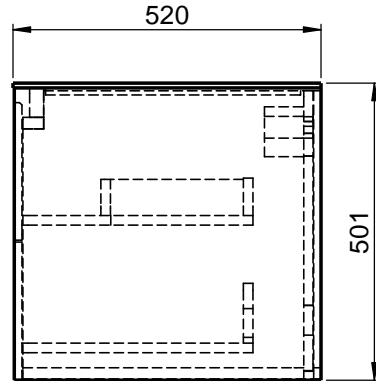

Waschplatz M2 / M2S-3-1255

Doppelsteckdose
 Ja / Nein

- Matt Lackiert _____
- Echtholz furnier _____
- Glas _____
- Mineral Matt _____

- Matt Lackiert _____
- Echtholz furnier _____
- Mineral Matt _____

Becken zur Auswahl:

D80913
 560x310x120mm
 a=240mm / b=280mm

Curve II - Z795-4
 500x300x120mm
 a=235mm / b=285mm

Epona - D883
 540x350x120mm
 a=245mm / b=275mm

ERA-B1
 600x340x100mm
 a=245mm / b=275mm

FOV-DO
 600x400x100mm
 a=250mm / b=270mm

Wenn nicht anders definiert:
 Bemessungen sind in Millimeter,
 Toleranzen +/- 2mm

domovari

NAME
 René Frank
 FARBE:

Kunde:	Kunden-Nr.:
Bestell-Nr.:	Raum:
Kommission:	
Vorgang:	

GEWICHT: 71.15 kg

letzte Änderung: