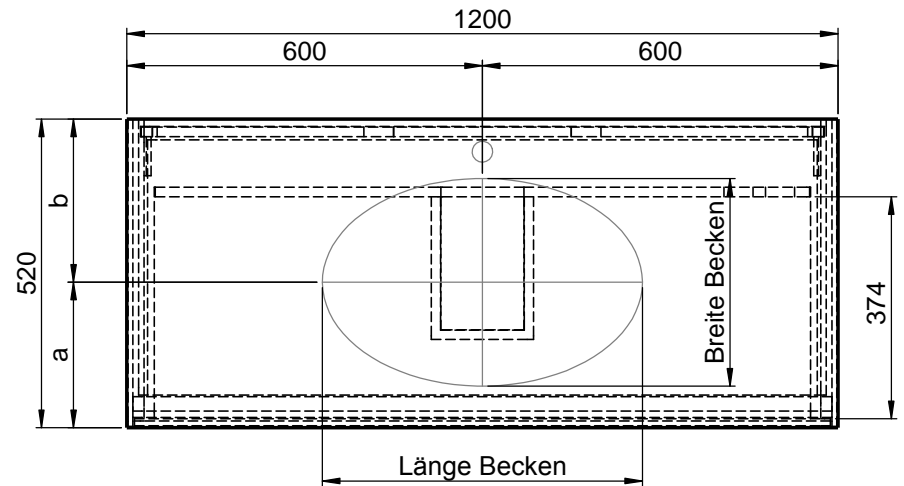

Waschplatz M2 / M2S-3-1255

Doppelsteckdose
 Ja / Nein

- Matt Lackiert _____
- Echtholz furnier _____
- Glas _____
- Mineral Matt _____

- Matt Lackiert _____
- Echtholz furnier _____
- Mineral Matt _____

Becken zur Auswahl:

D80913
 560x310x120mm
 a=240mm / b=280mm

Curve II - Z795-4
 500x300x120mm
 a=235mm / b=285mm

Epona - D883
 540x350x120mm
 a=245mm / b=275mm

ERA-B1
 600x340x100mm
 a=245mm / b=275mm

FOV-DO
 600x400x100mm
 a=250mm / b=270mm

Wenn nicht anders definiert:
 Bemessungen sind in Millimeter,
 Toleranzen +/- 2mm

domovari

NAME
 René Frank
 FARBE:

Kunde:	Kunden-Nr.:
Bestell-Nr.:	Raum:
Kommission:	
Vorgang:	

GEWICHT: 71.15 kg

letzte Änderung: