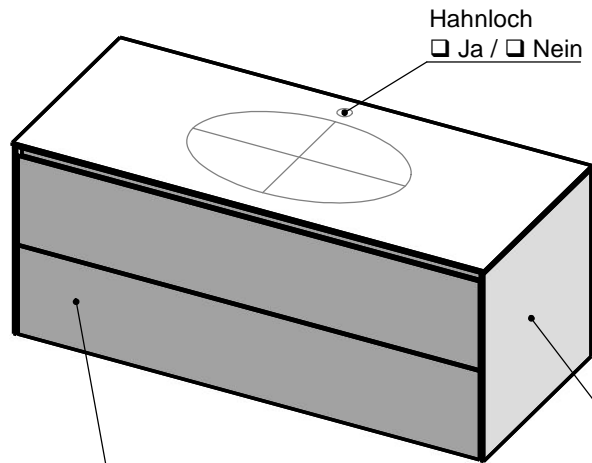

Waschplatz M2 / M2S-3-1255

Doppelsteckdose
 Ja / Nein

- Matt Lackiert _____
- Echtholz furnier _____
- Glas _____
- Mineral Matt _____

- Matt Lackiert _____
- Echtholz furnier _____
- Mineral Matt _____

Becken zur Auswahl:

D80913
 560x310x120mm
 a=240mm / b=280mm

Curve II - Z795-4
 500x300x120mm
 a=235mm / b=285mm

Epona - D883
 540x350x120mm
 a=245mm / b=275mm

ERA-B1
 600x340x100mm
 a=245mm / b=275mm

FOV-DO
 600x400x100mm
 a=250mm / b=270mm

Wenn nicht anders definiert:
 Bemessungen sind in Millimeter,
 Toleranzen +/- 2mm

domovari

NAME
 René Frank
 FARBE:

Kunde:	Kunden-Nr.:
Bestell-Nr.:	Raum:
Kommission:	
Vorgang:	

GEWICHT: 71.15 kg

letzte Änderung: