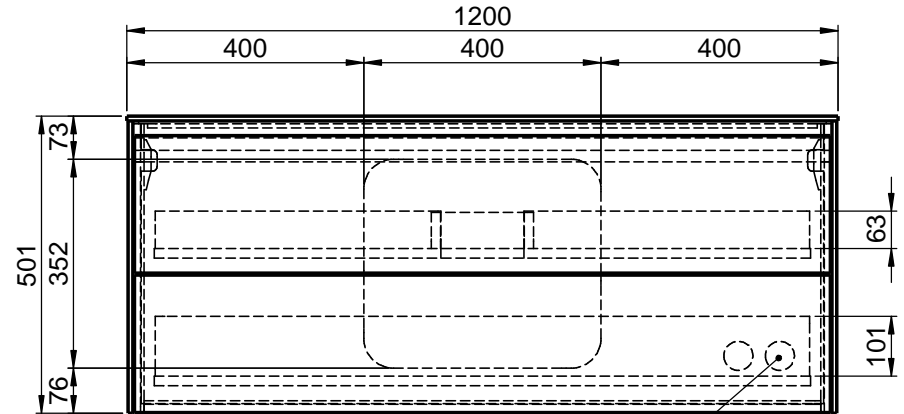

Waschplatz M2 / M2S-3-1255

Doppelsteckdose
 Ja / Nein

- Matt Lackiert _____
- Echtholz furnier _____
- Glas _____
- Mineral Matt _____

- Matt Lackiert _____
- Echtholz furnier _____
- Mineral Matt _____

Becken zur Auswahl:

D80913
 560x310x120mm
 a=240mm / b=280mm

Curve II - Z795-4
 500x300x120mm
 a=235mm / b=285mm

Epona - D883
 540x350x120mm
 a=245mm / b=275mm

ERA-B1
 600x340x100mm
 a=245mm / b=275mm

FOV-DO
 600x400x100mm
 a=250mm / b=270mm

Wenn nicht anders definiert:
 Bemessungen sind in Millimeter,
 Toleranzen +/- 2mm

domovari

NAME
 René Frank
 FARBE:

Kunde:	Kunden-Nr.:
Bestell-Nr.:	Raum:
Kommission:	
Vorgang:	

GEWICHT: 71.15 kg

letzte Änderung: