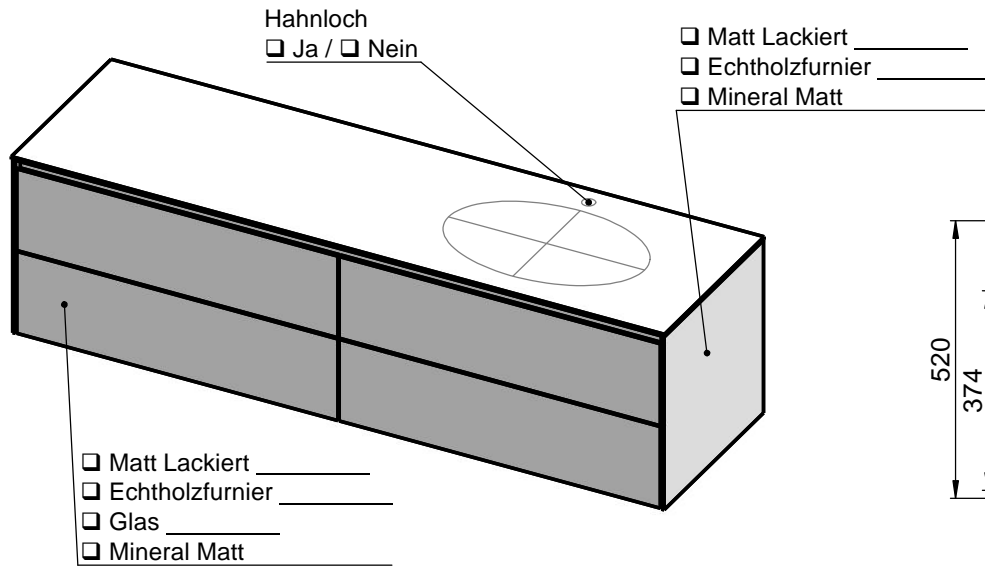

Waschplatz M2 / M2S-4-1855DX

Doppelsteckdose
 Ja / Nein

Doppelsteckdose
 Ja / Nein

Becken zur Auswahl:

D80913
 560x310x120mm
 a=240mm / b=280mm

Curve II - Z795-4
 500x300x120mm
 a=235mm / b=285mm

Epona - D883
 540x350x120mm
 a=245mm / b=275mm

ERA-B1
 600x340x100mm
 a=245mm / b=275mm

FOV-DO
 600x400x100mm
 a=250mm / b=270mm

Wenn nicht anders definiert:
 Bemassungen sind in Millimeter,
 Toleranzen +/- 2mm

domovari

NAME: René Frank
 DATUM:
 FARBE: