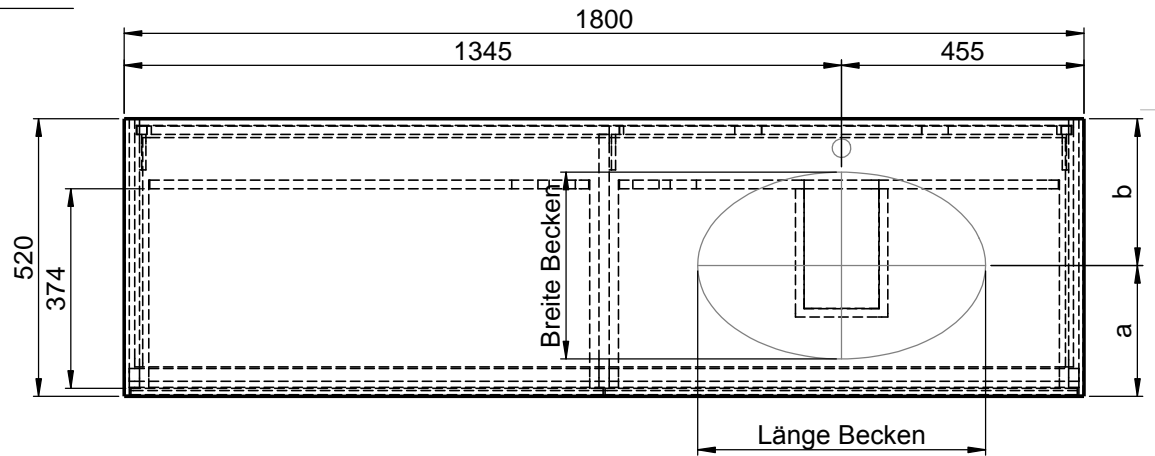

Waschplatz M2 / M2S-4-1855DX

Doppelsteckdose
 Ja / Nein

Doppelsteckdose
 Ja / Nein

Becken zur Auswahl:

D80913
 560x310x120mm
 a=240mm / b=280mm

Curve II - Z795-4
 500x300x120mm
 a=235mm / b=285mm

Epona - D883
 540x350x120mm
 a=245mm / b=275mm

ERA-B1
 600x340x100mm
 a=245mm / b=275mm

FOV-DO
 600x400x100mm
 a=250mm / b=270mm

Wenn nicht anders definiert:
 Bemassungen sind in Millimeter,
 Toleranzen +/- 2mm

domovari

NAME: René Frank
 DATUM:
 FARBE:

Kunde:	Kunden-Nr.:	
Bestell-Nr.:	Raum:	
Kommission:		
Vorgang:		Beleg-Nr.:
GEWICHT: 105.93 kg	letzte Änderung: 24.04.2019	Pos. 1