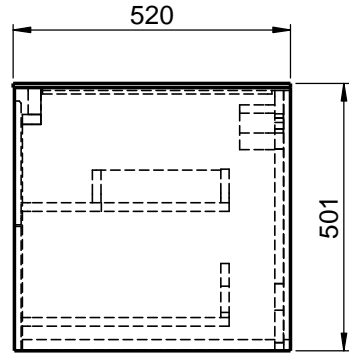

Waschplatz M2 / M2S-4-1855DX

Doppelsteckdose
 Ja / Nein

Doppelsteckdose
 Ja / Nein

Becken zur Auswahl:

D80913
 560x310x120mm
 a=240mm / b=280mm

Curve II - Z795-4
 500x300x120mm
 a=235mm / b=285mm

Epona - D883
 540x350x120mm
 a=245mm / b=275mm

ERA-B1
 600x340x100mm
 a=245mm / b=275mm

FOV-DO
 600x400x100mm
 a=250mm / b=270mm

Wenn nicht anders definiert:
 Bemassungen sind in Millimeter,
 Toleranzen +/- 2mm

domovari

NAME: René Frank
 DATUM:
 FARBE:

Kunde:	Kunden-Nr.:	
Bestell-Nr.:	Raum:	
Kommission:		
Vorgang:		Beleg-Nr.:
GEWICHT: 105.93 kg	letzte Änderung: 24.04.2019	Pos. 1