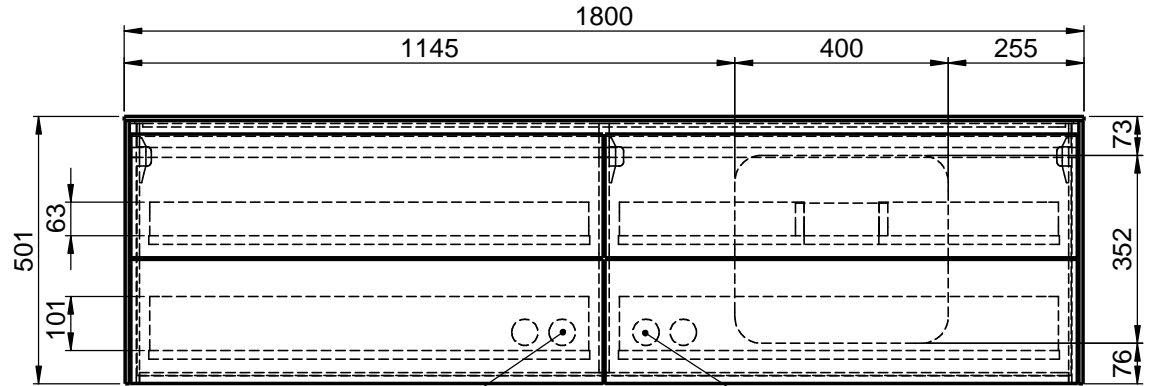

Waschplatz M2 / M2S-4-1855DX

Doppelsteckdose
 Ja / Nein

Doppelsteckdose
 Ja / Nein

Becken zur Auswahl:

D80913
 560x310x120mm
 a=240mm / b=280mm

Curve II - Z795-4
 500x300x120mm
 a=235mm / b=285mm

Epona - D883
 540x350x120mm
 a=245mm / b=275mm

ERA-B1
 600x340x100mm
 a=245mm / b=275mm

FOV-DO
 600x400x100mm
 a=250mm / b=270mm

Wenn nicht anders definiert:
 Bemassungen sind in Millimeter,
 Toleranzen +/- 2mm

domovari

NAME: René Frank
 DATUM:
 FARBE:

Kunde:	Kunden-Nr.:	
Bestell-Nr.:	Raum:	
Kommission:		
Vorgang:		Beleg-Nr.:
GEWICHT: 105.93 kg	letzte Änderung: 24.04.2019	Pos. 1