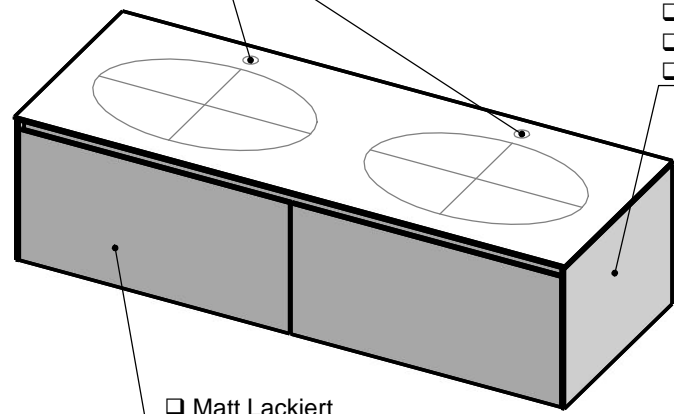

# Waschplatz M2 / M2S-5-1453

Hahnloch  
 Ja /  Nein

Doppelsteckdose  
 Ja /  Nein

Doppelsteckdose  
 Ja /  Nein

Matt Lackiert  
 Echtholz furnier  
 Mineral Matt

Matt Lackiert  
 Echtholz furnier  
 Glas  
 Mineral Matt

## Becken zur Auswahl:

D80913  
 560x310x120mm  
 a=240mm / b=280mm

Curve II - Z795-4  
 500x300x120mm  
 a=235mm / b=285mm

Epona - D883  
 540x350x120mm  
 a=245mm / b=275mm

ERA-B1  
 600x340x100mm  
 a=245mm / b=275mm

FOV-DO  
 600x400x100mm  
 a=250mm / b=270mm

Wenn nicht anders definiert:  
 Bemassungen sind in Millimeter,  
 Toleranzen +/- 2mm

		Kunde:	Kunden-Nr.:
		Bestell-Nr.:	Raum:
NAME René Frank	DATUM	Kommission:	
FARBE:	Vorgang:	Beleg-Nr.:	
GEWICHT: 68.46 kg		letzte Änderung:	Pos. 1
		01.12.2020	BLATT 25 VON 42