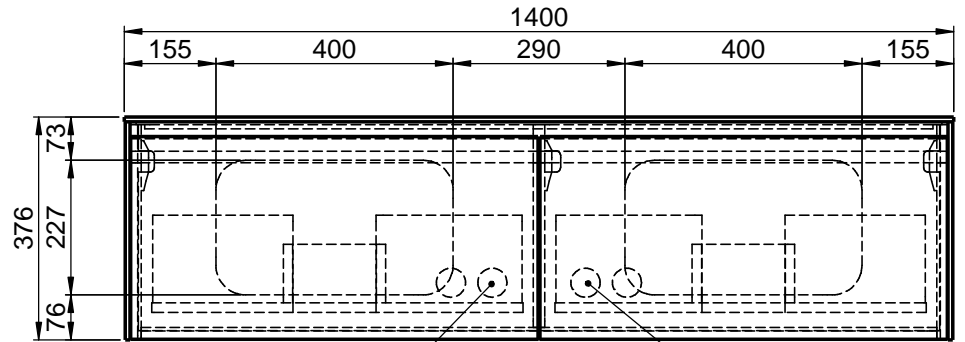

# Waschplatz M2 / M2S-5-1453

Hahnloch  
 Ja /  Nein

Doppelsteckdose  
 Ja /  Nein

Doppelsteckdose  
 Ja /  Nein

Matt Lackiert  
 Echtholz furnier  
 Mineral Matt

Matt Lackiert  
 Echtholz furnier  
 Glas  
 Mineral Matt

## Becken zur Auswahl:

D80913  
 560x310x120mm  
 a=240mm / b=280mm

Curve II - Z795-4  
 500x300x120mm  
 a=235mm / b=285mm

Epona - D883  
 540x350x120mm  
 a=245mm / b=275mm

ERA-B1  
 600x340x100mm  
 a=245mm / b=275mm

FOV-DO  
 600x400x100mm  
 a=250mm / b=270mm

Wenn nicht anders definiert:  
 Bemassungen sind in Millimeter,  
 Toleranzen +/- 2mm

		Kunde:	Kunden-Nr.:
		Bestell-Nr.:	Raum:
NAME René Frank	DATUM	Kommission:	
FARBE:	Vorgang:	Beleg-Nr.:	
GEWICHT: 68.46 kg		letzte Änderung:	Pos. 1
		01.12.2020	BLATT 25 VON 42