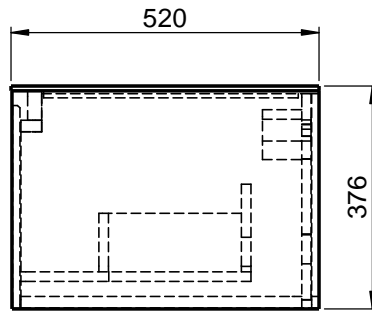

# Waschplatz M2 / M2S-5-1453

Hahnloch  
 Ja /  Nein

Doppelsteckdose  
 Ja /  Nein

Doppelsteckdose  
 Ja /  Nein

Matt Lackiert  
 Echtholz furnier  
 Mineral Matt

Matt Lackiert  
 Echtholz furnier  
 Glas  
 Mineral Matt

## Becken zur Auswahl:

D80913  
 560x310x120mm  
 a=240mm / b=280mm

Curve II - Z795-4  
 500x300x120mm  
 a=235mm / b=285mm

Epona - D883  
 540x350x120mm  
 a=245mm / b=275mm

ERA-B1  
 600x340x100mm  
 a=245mm / b=275mm

FOV-DO  
 600x400x100mm  
 a=250mm / b=270mm

Wenn nicht anders definiert:  
 Bemassungen sind in Millimeter,  
 Toleranzen +/- 2mm

		Kunde:	Kunden-Nr.:
		Bestell-Nr.:	Raum:
NAME René Frank	DATUM	Kommission:	
FARBE:	Vorgang:	Beleg-Nr.:	
GEWICHT: 68.46 kg		letzte Änderung:	Pos. 1
		01.12.2020	BLATT 25 VON 42