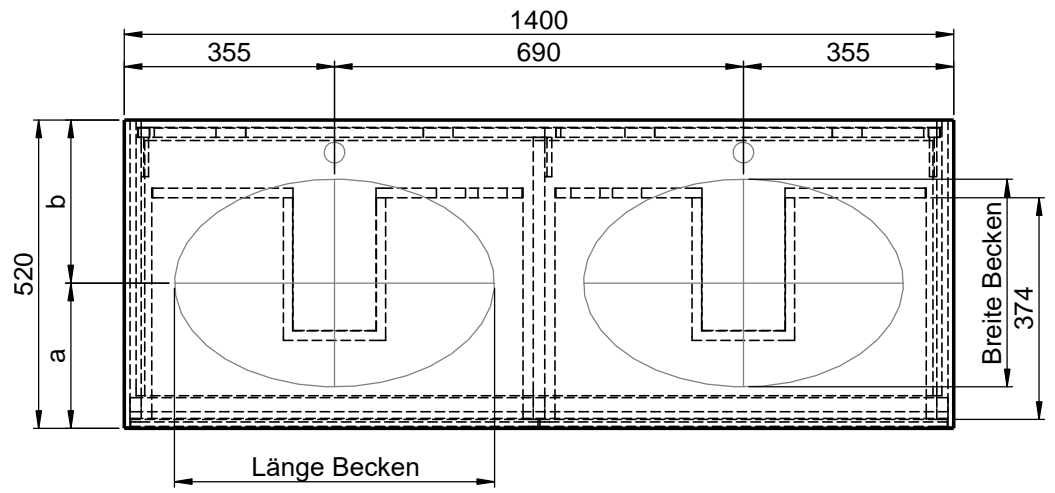

# Waschplatz M2 / M2S-5-1453

Hahnloch  
 Ja /  Nein

Doppelsteckdose  
 Ja /  Nein

Doppelsteckdose  
 Ja /  Nein

Matt Lackiert  
 Echtholz furnier  
 Mineral Matt

Matt Lackiert  
 Echtholz furnier  
 Glas  
 Mineral Matt

## Becken zur Auswahl:

D80913  
 560x310x120mm  
 a=240mm / b=280mm

Curve II - Z795-4  
 500x300x120mm  
 a=235mm / b=285mm

Epona - D883  
 540x350x120mm  
 a=245mm / b=275mm

ERA-B1  
 600x340x100mm  
 a=245mm / b=275mm

FOV-DO  
 600x400x100mm  
 a=250mm / b=270mm

Wenn nicht anders definiert:  
 Bemassungen sind in Millimeter,  
 Toleranzen +/- 2mm

		Kunde:	Kunden-Nr.:
		Bestell-Nr.:	Raum:
NAME René Frank	DATUM	Kommission:	
FARBE:	Vorgang:	Beleg-Nr.:	
GEWICHT: 68.46 kg		letzte Änderung:	Pos. 1
		01.12.2020	BLATT 25 VON 42