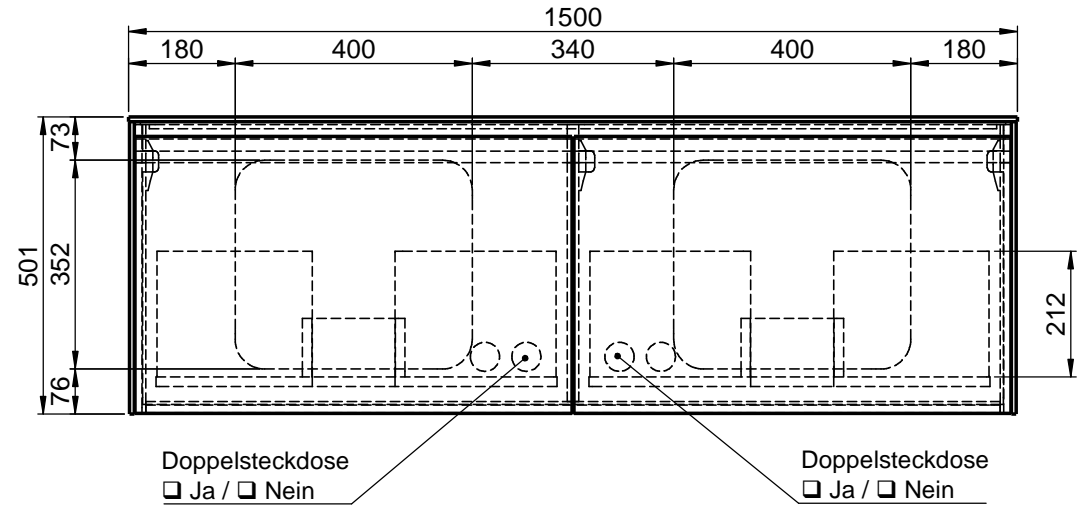

Waschplatz M2 / M2S-5-1555

Hahnloch
 Ja / Nein

- Matt Lackiert
- Echtholz furnier
- Mineral Matt

- Matt Lackiert
- Echtholz furnier
- Glas
- Mineral Matt

Becken zur Auswahl:

D80913
 560x310x120mm
 a=240mm / b=280mm

Curve II - Z795-4
 500x300x120mm
 a=235mm / b=285mm

Epona - D883
 540x350x120mm
 a=245mm / b=275mm

ERA-B1
 600x340x100mm
 a=245mm / b=275mm

FOV-DO
 600x400x100mm
 a=250mm / b=270mm

Wenn nicht anders definiert:
 Bemessungen sind in Millimeter,
 Toleranzen +/- 2mm

domovari

NAME
 René Frank
 FARBE:

Kunde:	Kunden-Nr.:	
Bestell-Nr.:	Raum:	
Kommission:		
Vorgang:	Beleg-Nr.:	Pos. 1

GEWICHT: 81,46 kg

letzte Änderung:

24.04.2019

BLATT 26 VON 33