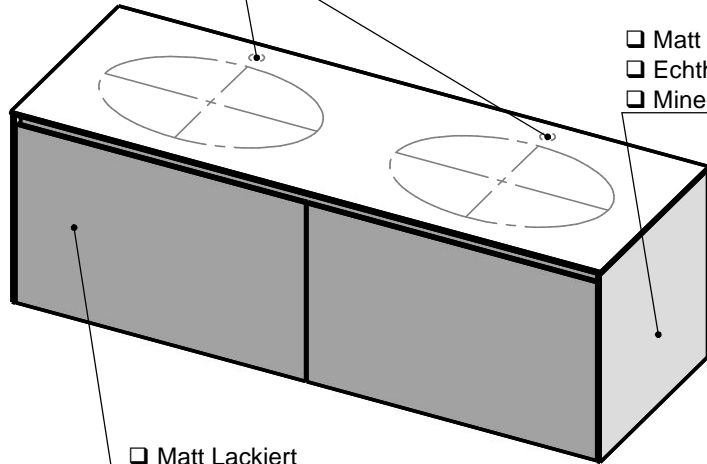

Waschplatz M2 / M2S-5-1555

Hahnloch
 Ja / Nein

- Matt Lackiert
- Echtholz furnier
- Mineral Matt

- Matt Lackiert
- Echtholz furnier
- Glas
- Mineral Matt

Becken zur Auswahl:

D80913
 560x310x120mm
 a=240mm / b=280mm

Curve II - Z795-4
 500x300x120mm
 a=235mm / b=285mm

Epona - D883
 540x350x120mm
 a=245mm / b=275mm

ERA-B1
 600x340x100mm
 a=245mm / b=275mm

FOV-DO
 600x400x100mm
 a=250mm / b=270mm

Wenn nicht anders definiert:
 Bemessungen sind in Millimeter,
 Toleranzen +/- 2mm