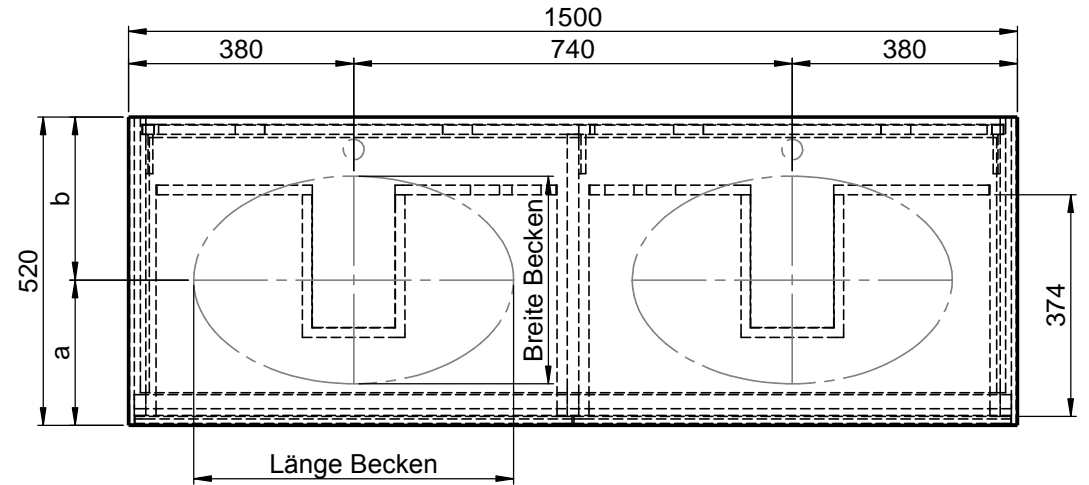

Waschplatz M2 / M2S-5-1555

Hahnloch
 Ja / Nein

- Matt Lackiert
- Echtholz furnier
- Mineral Matt

- Matt Lackiert
- Echtholz furnier
- Glas
- Mineral Matt

Becken zur Auswahl:

D80913
 560x310x120mm
 a=240mm / b=280mm

Curve II - Z795-4
 500x300x120mm
 a=235mm / b=285mm

Epona - D883
 540x350x120mm
 a=245mm / b=275mm

ERA-B1
 600x340x100mm
 a=245mm / b=275mm

FOV-DO
 600x400x100mm
 a=250mm / b=270mm

Wenn nicht anders definiert:
 Bemessungen sind in Millimeter,
 Toleranzen +/- 2mm

domovari

NAME
 René Frank
 FARBE:

Kunde:	Kunden-Nr.:	
Bestell-Nr.:	Raum:	
Kommission:		
Vorgang:	Beleg-Nr.:	Pos. 1

GEWICHT: 81,46 kg

letzte Änderung:

24.04.2019

BLATT 26 VON 33