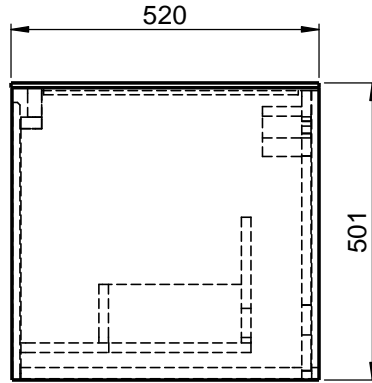

Waschplatz M2 / M2S-5-1555

Hahnloch
 Ja / Nein

- Matt Lackiert
- Echtholz furnier
- Mineral Matt

- Matt Lackiert
- Echtholz furnier
- Glas
- Mineral Matt

Becken zur Auswahl:

D80913
 560x310x120mm
 a=240mm / b=280mm

Curve II - Z795-4
 500x300x120mm
 a=235mm / b=285mm

Epona - D883
 540x350x120mm
 a=245mm / b=275mm

ERA-B1
 600x340x100mm
 a=245mm / b=275mm

FOV-DO
 600x400x100mm
 a=250mm / b=270mm

Wenn nicht anders definiert:
 Bemessungen sind in Millimeter,
 Toleranzen +/- 2mm