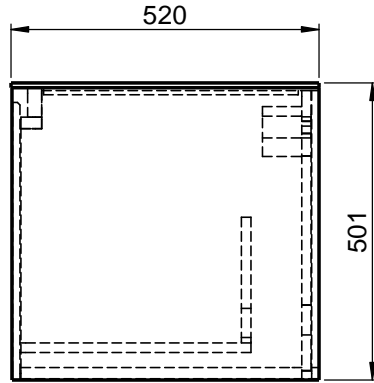

Waschplatz M2 / M2S-5-1655

Hahnloch
 Ja / Nein

Matt Lackiert
 Echtholz furnier
 Mineral Matt

Doppelsteckdose
 Ja / Nein

Doppelsteckdose
 Ja / Nein

Matt Lackiert
 Echtholz furnier
 Glas
 Mineral Matt

Becken zur Auswahl:

D80913
 560x310x120mm
 a=240mm / b=280mm

Curve II - Z795-4
 500x300x120mm
 a=235mm / b=285mm

Epona - D883
 540x350x120mm
 a=245mm / b=275mm

ERA-B1
 600x340x100mm
 a=245mm / b=275mm

FOV-DO
 600x400x100mm
 a=250mm / b=270mm

Wenn nicht anders definiert:
 Bemassungen sind in Millimeter,
 Toleranzen +/- 2mm

domovari

NAME
 René Frank
 FARBE:

Kunde: _____ Kunden-Nr.: _____

Bestell-Nr.: _____ Raum: _____

Kommission: _____

Vorgang: _____

Beleg-Nr.: _____

Pos. 1

GEWICHT: 86.32 kg

letzte Änderung:

09.09.2020

BLATT 27 VON 36