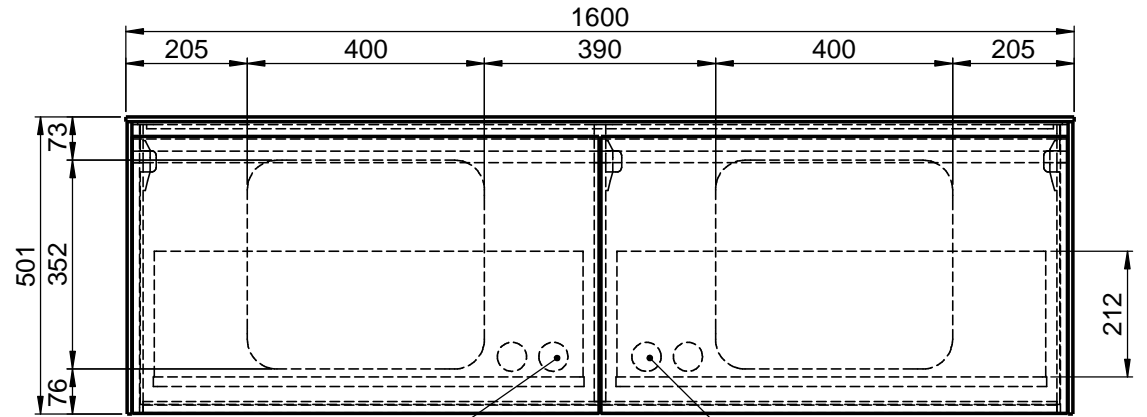

Waschplatz M2 / M2S-5-1655

Hahnloch
 Ja / Nein

Matt Lackiert
 Echtholz furnier
 Mineral Matt

Doppelsteckdose
 Ja / Nein

Doppelsteckdose
 Ja / Nein

Matt Lackiert
 Echtholz furnier
 Glas
 Mineral Matt

Becken zur Auswahl:

D80913
 560x310x120mm
 a=240mm / b=280mm

Curve II - Z795-4
 500x300x120mm
 a=235mm / b=285mm

Epona - D883
 540x350x120mm
 a=245mm / b=275mm

ERA-B1
 600x340x100mm
 a=245mm / b=275mm

FOV-DO
 600x400x100mm
 a=250mm / b=270mm

Wenn nicht anders definiert:
 Bemassungen sind in Millimeter,
 Toleranzen +/- 2mm

domovari

NAME
 René Frank
 FARBE:

Kunde: _____ Kunden-Nr.: _____

Bestell-Nr.: _____ Raum: _____

Kommission: _____

Vorgang: _____

Beleg-Nr.: _____

Pos. 1

GEWICHT: 86.32 kg

letzte Änderung:

09.09.2020

BLATT 27 VON 36