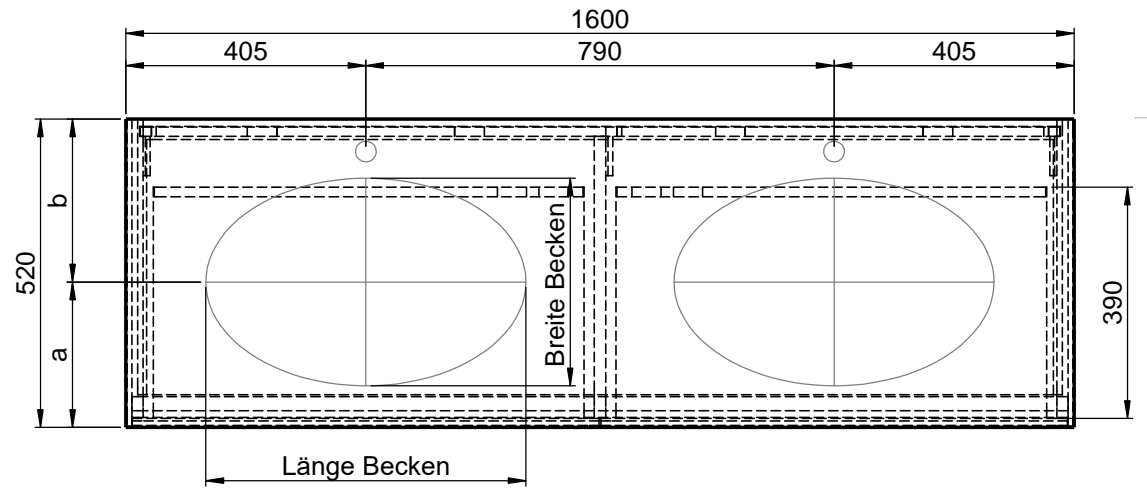

Waschplatz M2 / M2S-5-1655

Hahnloch
 Ja / Nein

Matt Lackiert
 Echtholz furnier
 Mineral Matt

Doppelsteckdose
 Ja / Nein

Doppelsteckdose
 Ja / Nein

Matt Lackiert
 Echtholz furnier
 Glas
 Mineral Matt

Becken zur Auswahl:

D80913
 560x310x120mm
 a=240mm / b=280mm

Curve II - Z795-4
 500x300x120mm
 a=235mm / b=285mm

Epona - D883
 540x350x120mm
 a=245mm / b=275mm

ERA-B1
 600x340x100mm
 a=245mm / b=275mm

FOV-DO
 600x400x100mm
 a=250mm / b=270mm

Wenn nicht anders definiert:
 Bemassungen sind in Millimeter,
 Toleranzen +/- 2mm

domovari

NAME
 René Frank
 FARBE:

Kunde: _____ Kunden-Nr.: _____

Bestell-Nr.: _____ Raum: _____

Kommission: _____

Vorgang: _____

Beleg-Nr.: _____

Pos. 1

GEWICHT: 86.32 kg

letzte Änderung:

09.09.2020

BLATT 27 VON 36