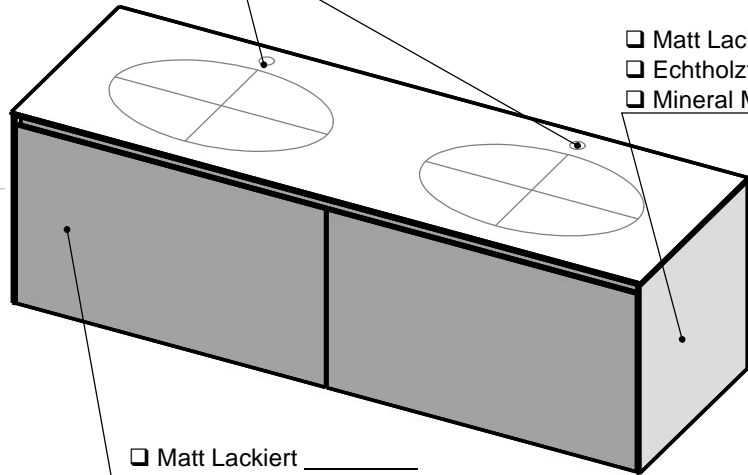

Waschplatz M2 / M2S-5-1655

Hahnloch
 Ja / Nein

Matt Lackiert
 Echtholz furnier
 Mineral Matt

Doppelsteckdose
 Ja / Nein

Doppelsteckdose
 Ja / Nein

Matt Lackiert
 Echtholz furnier
 Glas
 Mineral Matt

Becken zur Auswahl:

D80913
 560x310x120mm
 a=240mm / b=280mm

Curve II - Z795-4
 500x300x120mm
 a=235mm / b=285mm

Epona - D883
 540x350x120mm
 a=245mm / b=275mm

ERA-B1
 600x340x100mm
 a=245mm / b=275mm

FOV-DO
 600x400x100mm
 a=250mm / b=270mm