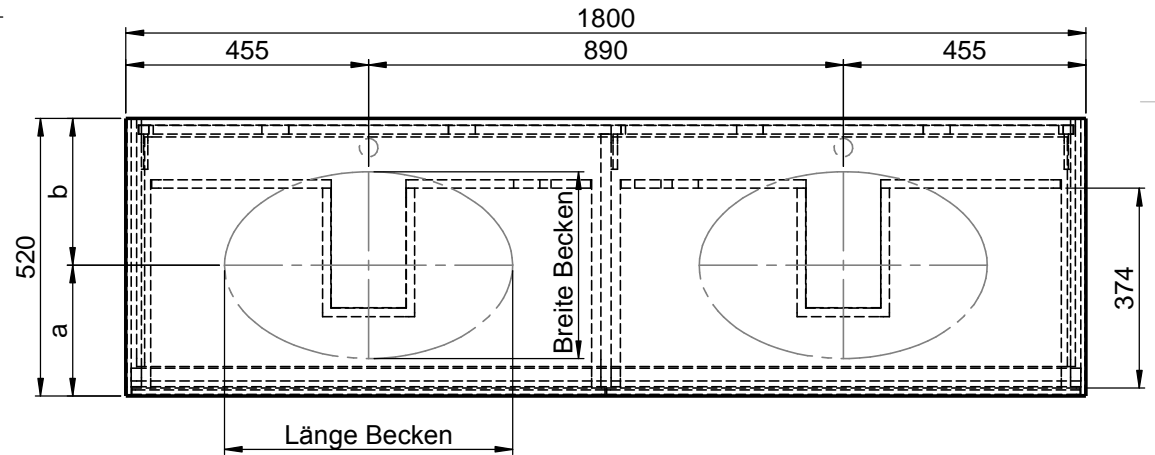

Waschplatz M2 / M2S-5-1853

Hahnloch
 Ja / Nein

Doppelsteckdose
 Ja / Nein

Doppelsteckdose
 Ja / Nein

Matt Lackiert
 Echtholz furnier
 Mineral Matt

Matt Lackiert
 Echtholz furnier
 Glas
 Mineral Matt

Becken zur Auswahl:

D80913
 560x310x120mm
 a=240mm / b=280mm

Curve II - Z795-4
 500x300x120mm
 a=235mm / b=285mm

Epona - D883
 540x350x120mm
 a=245mm / b=275mm

ERA-B1
 600x340x100mm
 a=245mm / b=275mm

FOV-DO
 600x400x100mm
 a=250mm / b=270mm

Wenn nicht anders definiert:
 Bemessungen sind in Millimeter,
 Toleranzen +/- 2mm

domovari

NAME
 René Frank
 FARBE:

Kunde: _____ Kunden-Nr.: _____

Bestell-Nr.: _____ Raum: _____

Kommission: _____

Vorgang: _____

Beleg-Nr.: _____

Pos. 1

GEWICHT: 86.01 kg

letzte Änderung:

24.04.2019

BLATT 27 VON 33