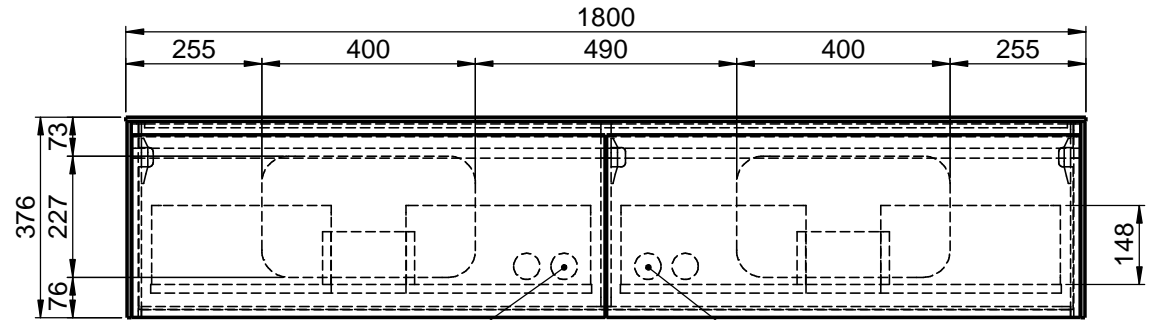

Waschplatz M2 / M2S-5-1853

Hahnloch
 Ja / Nein

Doppelsteckdose
 Ja / Nein

Doppelsteckdose
 Ja / Nein

Matt Lackiert
 Echtholz furnier
 Mineral Matt

Matt Lackiert
 Echtholz furnier
 Glas
 Mineral Matt

Becken zur Auswahl:

D80913
 560x310x120mm
 a=240mm / b=280mm

Curve II - Z795-4
 500x300x120mm
 a=235mm / b=285mm

Epona - D883
 540x350x120mm
 a=245mm / b=275mm

ERA-B1
 600x340x100mm
 a=245mm / b=275mm

FOV-DO
 600x400x100mm
 a=250mm / b=270mm

Wenn nicht anders definiert:
 Bemessungen sind in Millimeter,
 Toleranzen +/- 2mm

domovari

NAME
 René Frank
 FARBE:

Kunde: _____ Kunden-Nr.: _____

Bestell-Nr.: _____ Raum: _____

Kommission: _____

Vorgang: _____

Beleg-Nr.: _____

Pos. 1

GEWICHT: 86.01 kg

letzte Änderung:

24.04.2019

BLATT 27 VON 33