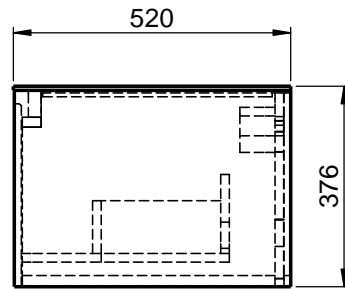

Waschplatz M2 / M2S-5-1853

Hahnloch
 Ja / Nein

Doppelsteckdose
 Ja / Nein

Doppelsteckdose
 Ja / Nein

Matt Lackiert
 Echtholz furnier
 Mineral Matt

Matt Lackiert
 Echtholz furnier
 Glas
 Mineral Matt

Becken zur Auswahl:

D80913
 560x310x120mm
 a=240mm / b=280mm

Curve II - Z795-4
 500x300x120mm
 a=235mm / b=285mm

Epona - D883
 540x350x120mm
 a=245mm / b=275mm

ERA-B1
 600x340x100mm
 a=245mm / b=275mm

FOV-DO
 600x400x100mm
 a=250mm / b=270mm

Wenn nicht anders definiert:
 Bemessungen sind in Millimeter,
 Toleranzen +/- 2mm

domovari

NAME
 René Frank
 FARBE:

Kunde: _____ Kunden-Nr.: _____

Bestell-Nr.: _____ Raum: _____

Kommission: _____

Vorgang: _____