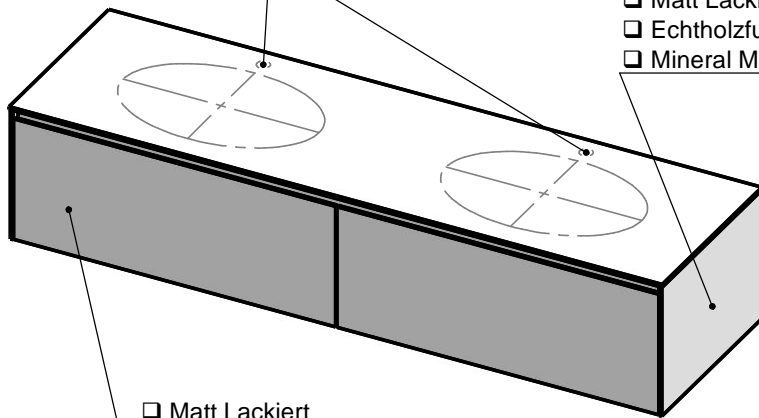

Waschplatz M2 / M2S-5-1853

Hahnloch
 Ja / Nein

Doppelsteckdose
 Ja / Nein

Doppelsteckdose
 Ja / Nein

Matt Lackiert
 Echtholz furnier
 Mineral Matt

Matt Lackiert
 Echtholz furnier
 Glas
 Mineral Matt

Becken zur Auswahl:

D80913
 560x310x120mm
 a=240mm / b=280mm

Curve II - Z795-4
 500x300x120mm
 a=235mm / b=285mm

Epona - D883
 540x350x120mm
 a=245mm / b=275mm

ERA-B1
 600x340x100mm
 a=245mm / b=275mm

FOV-DO
 600x400x100mm
 a=250mm / b=270mm