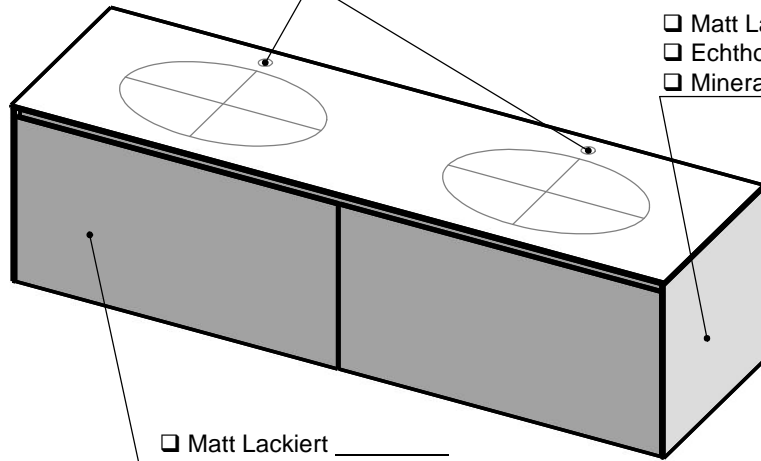

Waschplatz M2 / M2S-5-1855

Hahnloch
 Ja / Nein

Matt Lackiert
 Echtholz furnier
 Mineral Matt

Doppelsteckdose
 Ja / Nein

Doppelsteckdose
 Ja / Nein

Matt Lackiert
 Echtholz furnier
 Glas
 Mineral Matt

Becken zur Auswahl:

D80913
 560x310x120mm
 a=240mm / b=280mm

Curve II - Z795-4
 500x300x120mm
 a=235mm / b=285mm

Epona - D883
 540x350x120mm
 a=245mm / b=275mm

ERA-B1
 600x340x100mm
 a=245mm / b=275mm

FOV-DO
 600x400x100mm
 a=250mm / b=270mm