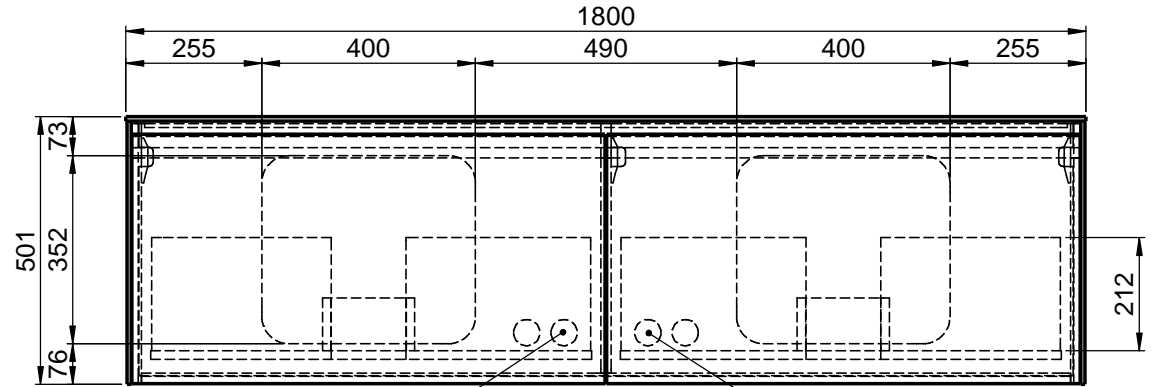

Waschplatz M2 / M2S-5-1855

Hahnloch
 Ja / Nein

Matt Lackiert
 Echtholz furnier
 Mineral Matt

Doppelsteckdose
 Ja / Nein

Doppelsteckdose
 Ja / Nein

Matt Lackiert
 Echtholz furnier
 Glas
 Mineral Matt

Becken zur Auswahl:

D80913
 560x310x120mm
 a=240mm / b=280mm

Curve II - Z795-4
 500x300x120mm
 a=235mm / b=285mm

Epona - D883
 540x350x120mm
 a=245mm / b=275mm

ERA-B1
 600x340x100mm
 a=245mm / b=275mm

FOV-DO
 600x400x100mm
 a=250mm / b=270mm

Wenn nicht anders definiert:
 Bemassungen sind in Millimeter,
 Toleranzen +/- 2mm

domovari

NAME
 René Frank
 FARBE:

Kunde: _____ Kunden-Nr.: _____

Bestell-Nr.: _____ Raum: _____

Kommission: _____

Vorgang: _____

Beleg-Nr.: _____

Pos. 1

GEWICHT: 95.89 kg

letzte Änderung:

24.04.2019

BLATT 28 VON 33