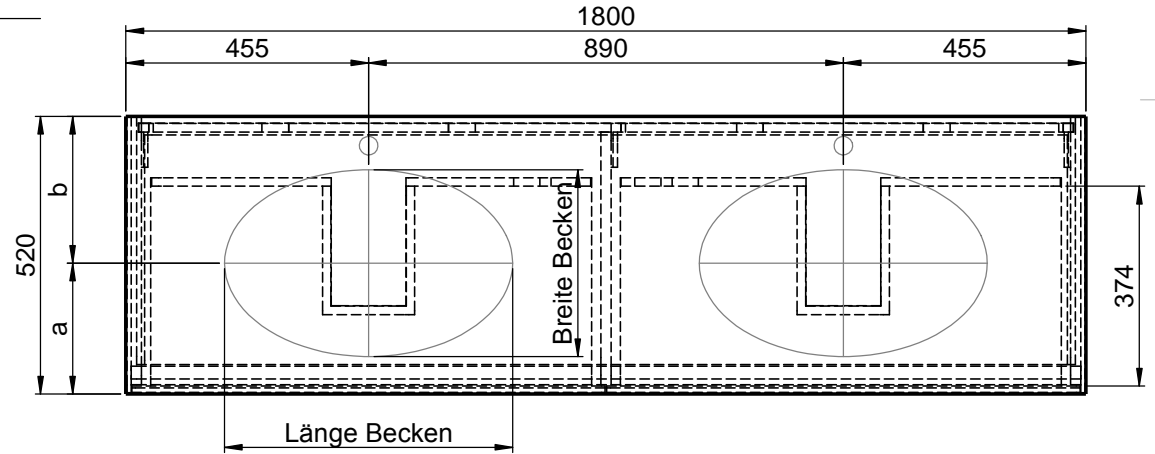

Waschplatz M2 / M2S-5-1855

Hahnloch
 Ja / Nein

Matt Lackiert
 Echtholz furnier
 Mineral Matt

Doppelsteckdose
 Ja / Nein

Doppelsteckdose
 Ja / Nein

Matt Lackiert
 Echtholz furnier
 Glas
 Mineral Matt

Becken zur Auswahl:

D80913
 560x310x120mm
 a=240mm / b=280mm

Curve II - Z795-4
 500x300x120mm
 a=235mm / b=285mm

Epona - D883
 540x350x120mm
 a=245mm / b=275mm

ERA-B1
 600x340x100mm
 a=245mm / b=275mm

FOV-DO
 600x400x100mm
 a=250mm / b=270mm

Wenn nicht anders definiert:
 Bemassungen sind in Millimeter,
 Toleranzen +/- 2mm

domovari

NAME
 René Frank
 FARBE:

Kunde: _____ Kunden-Nr.: _____

Bestell-Nr.: _____ Raum: _____

Kommission: _____

Vorgang: _____

Beleg-Nr.: _____

Pos. 1

GEWICHT: 95.89 kg

letzte Änderung:

24.04.2019

BLATT 28 VON 33