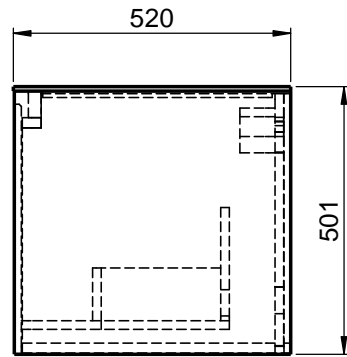

Waschplatz M2 / M2S-5-1855

Hahnloch
 Ja / Nein

Matt Lackiert
 Echtholz furnier
 Mineral Matt

Doppelsteckdose
 Ja / Nein

Doppelsteckdose
 Ja / Nein

Matt Lackiert
 Echtholz furnier
 Glas
 Mineral Matt

Becken zur Auswahl:

D80913
 560x310x120mm
 a=240mm / b=280mm

Curve II - Z795-4
 500x300x120mm
 a=235mm / b=285mm

Epona - D883
 540x350x120mm
 a=245mm / b=275mm

ERA-B1
 600x340x100mm
 a=245mm / b=275mm

FOV-DO
 600x400x100mm
 a=250mm / b=270mm

Wenn nicht anders definiert:
 Bemassungen sind in Millimeter,
 Toleranzen +/- 2mm

domovari

NAME
 René Frank
 FARBE:

Kunde: _____ Kunden-Nr.: _____

Bestell-Nr.: _____ Raum: _____

Kommission: _____

Vorgang: _____

Beleg-Nr.: _____

Pos. 1

GEWICHT: 95.89 kg

letzte Änderung:

24.04.2019

BLATT 28 VON 33