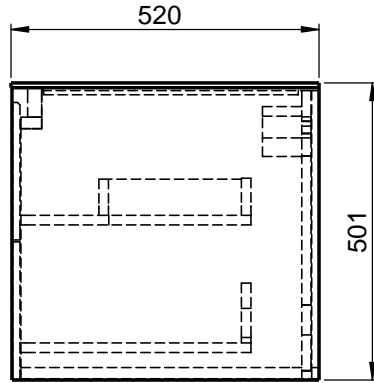

Waschplatz M2 / M2S-6-1455

Hahnloch
 Ja / Nein

Doppelsteckdose
 Ja / Nein

Doppelsteckdose
 Ja / Nein

- Matt Lackiert
- Echtholz furnier
- Mineral Matt

- Matt Lackiert
- Echtholz furnier
- Glas
- Mineral Matt

Becken zur Auswahl:

D80913
 560x310x120mm
 a=240mm / b=280mm

Curve II - Z795-4
 500x300x120mm
 a=235mm / b=285mm

Epona - D883
 540x350x120mm
 a=245mm / b=275mm

ERA-B1
 600x340x100mm
 a=245mm / b=275mm

FOV-DO
 600x400x100mm
 a=250mm / b=270mm

Wenn nicht anders definiert:
 Bemassungen sind in Millimeter,
 Toleranzen +/- 2mm

domovari

NAME
 René Frank
 FARBE:

Kunde: _____ Kunden-Nr.: _____

Bestell-Nr.: _____ Raum: _____

Kommission: _____

Vorgang: _____

Beleg-Nr.: _____

Pos. 1

GEWICHT: 82.67 kg

letzte Änderung: _____

20.10.2020

BLATT 32 VON 38