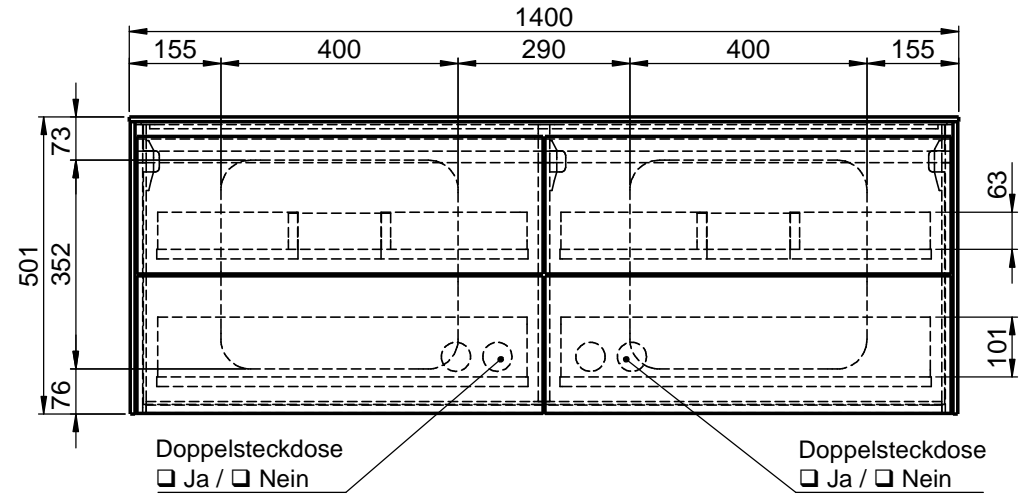

Waschplatz M2 / M2S-6-1455

Hahnloch
 Ja / Nein

Doppelsteckdose
 Ja / Nein

Doppelsteckdose
 Ja / Nein

- Matt Lackiert
- Echtholz furnier
- Mineral Matt

- Matt Lackiert
- Echtholz furnier
- Glas
- Mineral Matt

Becken zur Auswahl:

D80913
 560x310x120mm
 a=240mm / b=280mm

Curve II - Z795-4
 500x300x120mm
 a=235mm / b=285mm

Epona - D883
 540x350x120mm
 a=245mm / b=275mm

ERA-B1
 600x340x100mm
 a=245mm / b=275mm

FOV-DO
 600x400x100mm
 a=250mm / b=270mm

Wenn nicht anders definiert:
 Bemassungen sind in Millimeter,
 Toleranzen +/- 2mm

domovari

NAME
 René Frank
 FARBE:

Kunde: _____ Kunden-Nr.: _____

Bestell-Nr.: _____ Raum: _____

Kommission: _____

Vorgang: _____

Beleg-Nr.: _____

Pos. 1

GEWICHT: 82.67 kg

letzte Änderung: _____

20.10.2020

BLATT 32 VON 38