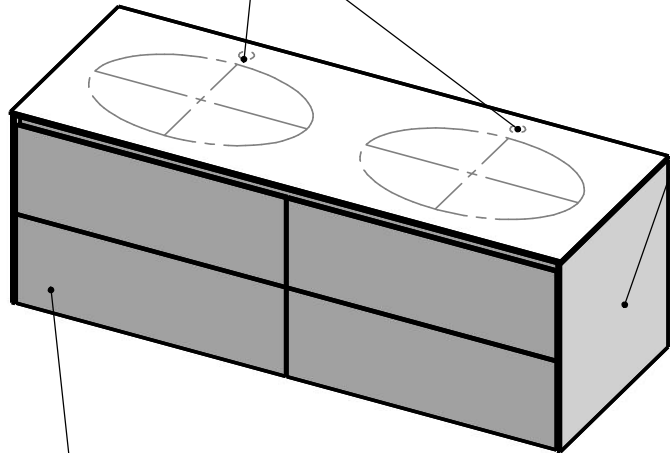

Waschplatz M2 / M2S-6-1455

Hahnloch
 Ja / Nein

Doppelsteckdose
 Ja / Nein

Doppelsteckdose
 Ja / Nein

- Matt Lackiert
- Echtholz furnier
- Mineral Matt

- Matt Lackiert
- Echtholz furnier
- Glas
- Mineral Matt

Becken zur Auswahl:

D80913
 560x310x120mm
 a=240mm / b=280mm

Curve II - Z795-4
 500x300x120mm
 a=235mm / b=285mm

Epona - D883
 540x350x120mm
 a=245mm / b=275mm

ERA-B1
 600x340x100mm
 a=245mm / b=275mm

FOV-DO
 600x400x100mm
 a=250mm / b=270mm