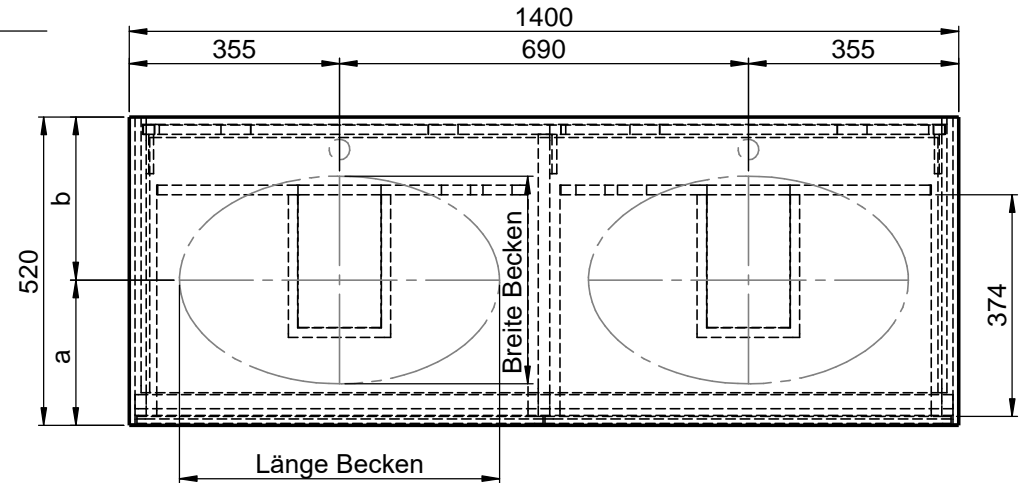

Waschplatz M2 / M2S-6-1455

Hahnloch
 Ja / Nein

Doppelsteckdose
 Ja / Nein

Doppelsteckdose
 Ja / Nein

- Matt Lackiert
- Echtholz furnier
- Mineral Matt

- Matt Lackiert
- Echtholz furnier
- Glas
- Mineral Matt

Becken zur Auswahl:

D80913
 560x310x120mm
 a=240mm / b=280mm

Curve II - Z795-4
 500x300x120mm
 a=235mm / b=285mm

Epona - D883
 540x350x120mm
 a=245mm / b=275mm

ERA-B1
 600x340x100mm
 a=245mm / b=275mm

FOV-DO
 600x400x100mm
 a=250mm / b=270mm

Wenn nicht anders definiert:
 Bemassungen sind in Millimeter,
 Toleranzen +/- 2mm

domovari

NAME
 René Frank
 FARBE:

Kunde: _____ Kunden-Nr.: _____

Bestell-Nr.: _____ Raum: _____

Kommission: _____

Vorgang: _____

Beleg-Nr.: _____

Pos. 1

GEWICHT: 82.67 kg

letzte Änderung: _____

20.10.2020

BLATT 32 VON 38