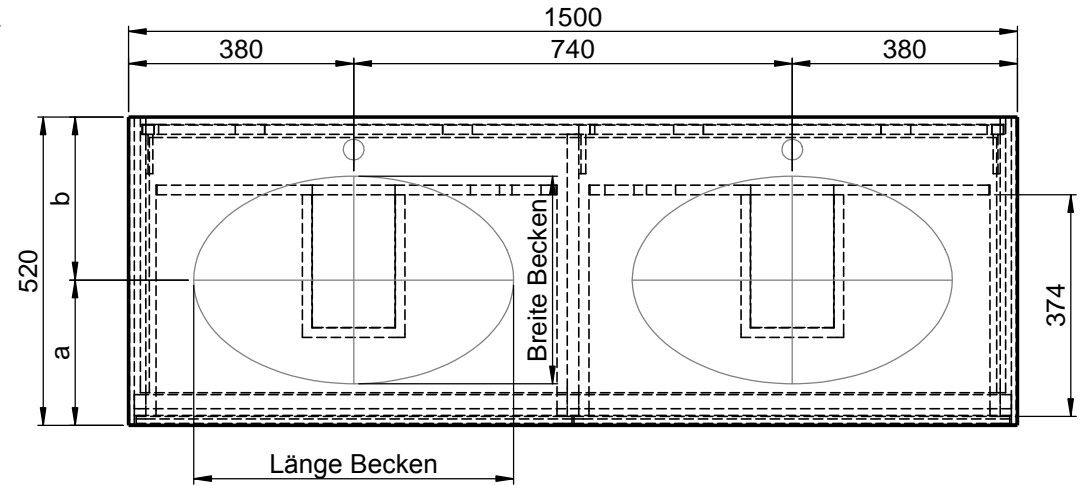

Waschplatz M2 / M2S-6-1555

Hahnloch
 Ja / Nein

Matt Lackiert
 Echtholz furnier
 Mineral Matt

Doppelsteckdose
 Ja / Nein

Doppelsteckdose
 Ja / Nein

Matt Lackiert
 Echtholz furnier
 Glas
 Mineral Matt

Becken zur Auswahl:

D80913
 560x310x120mm
 a=240mm / b=280mm

Curve II - Z795-4
 500x300x120mm
 a=235mm / b=285mm

Epona - D883
 540x350x120mm
 a=245mm / b=275mm

ERA-B1
 600x340x100mm
 a=245mm / b=275mm

FOV-DO
 600x400x100mm
 a=250mm / b=270mm

Wenn nicht anders definiert:
 Bemassungen sind in Millimeter,
 Toleranzen +/- 2mm

domovari

NAME
 René Frank
 FARBE:

Kunde: _____ Kunden-Nr.: _____

Bestell-Nr.: _____ Raum: _____

Kommission: _____

Vorgang: _____

Beleg-Nr.: _____

Pos. 1

GEWICHT: 87.97 kg

letzte Änderung: _____

24.04.2019

BLATT 31 VON 33