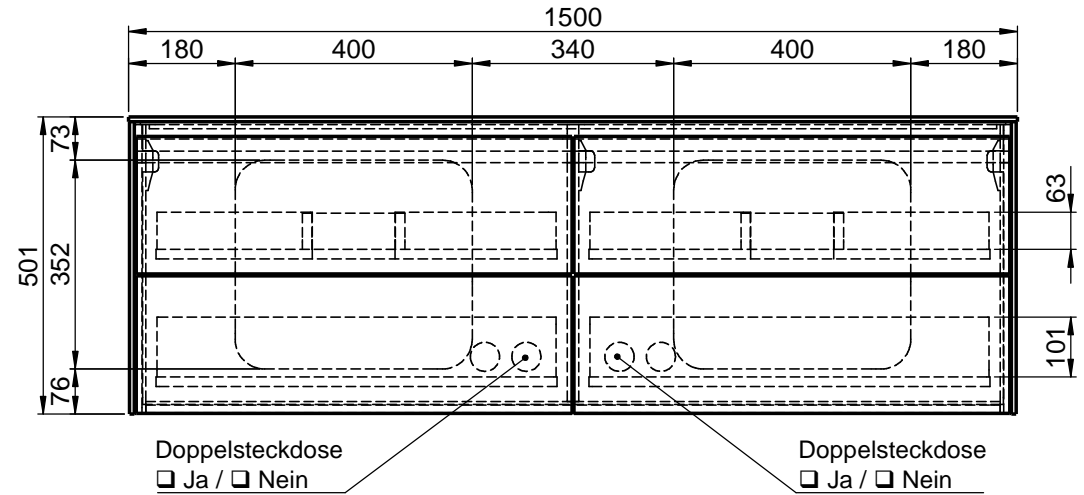

Waschplatz M2 / M2S-6-1555

Hahnloch
 Ja / Nein

Matt Lackiert
 Echtholz furnier
 Mineral Matt

Doppelsteckdose
 Ja / Nein

Doppelsteckdose
 Ja / Nein

Matt Lackiert
 Echtholz furnier
 Glas
 Mineral Matt

Becken zur Auswahl:

D80913
 560x310x120mm
 a=240mm / b=280mm

Curve II - Z795-4
 500x300x120mm
 a=235mm / b=285mm

Epona - D883
 540x350x120mm
 a=245mm / b=275mm

ERA-B1
 600x340x100mm
 a=245mm / b=275mm

FOV-DO
 600x400x100mm
 a=250mm / b=270mm

Wenn nicht anders definiert:
 Bemassungen sind in Millimeter,
 Toleranzen +/- 2mm

domovari

NAME
 René Frank
 FARBE:

Kunde: _____ Kunden-Nr.: _____

Bestell-Nr.: _____ Raum: _____

Kommission: _____

Vorgang: _____

Beleg-Nr.: _____

Pos. 1

GEWICHT: 87.97 kg

letzte Änderung: _____

24.04.2019

BLATT 31 VON 33