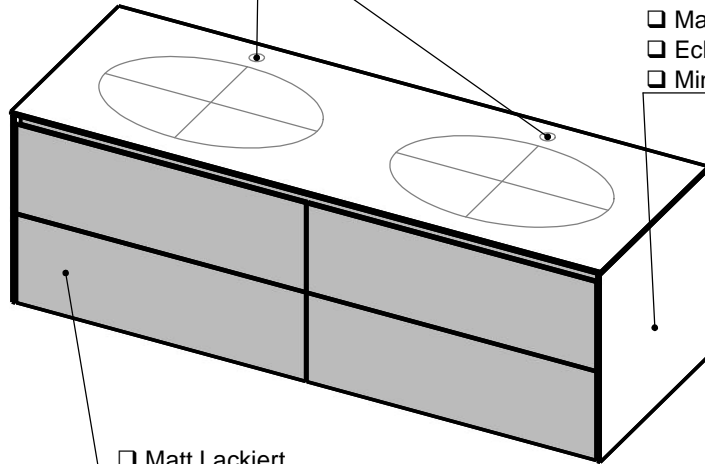

Waschplatz M2 / M2S-6-1555

Hahnloch
 Ja / Nein

Matt Lackiert
 Echtholz furnier
 Mineral Matt

Doppelsteckdose
 Ja / Nein

Doppelsteckdose
 Ja / Nein

Matt Lackiert
 Echtholz furnier
 Glas
 Mineral Matt

Becken zur Auswahl:

D80913
 560x310x120mm
 a=240mm / b=280mm

Curve II - Z795-4
 500x300x120mm
 a=235mm / b=285mm

Epona - D883
 540x350x120mm
 a=245mm / b=275mm

ERA-B1
 600x340x100mm
 a=245mm / b=275mm

FOV-DO
 600x400x100mm
 a=250mm / b=270mm