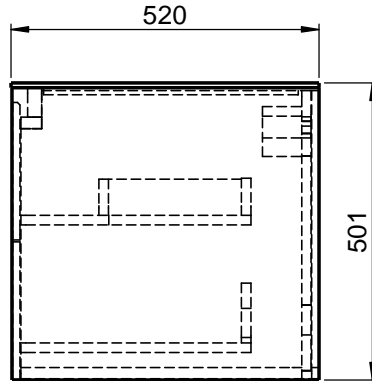

Waschplatz M2 / M2S-6-1555

Hahnloch
 Ja / Nein

Matt Lackiert
 Echtholz furnier
 Mineral Matt

Doppelsteckdose
 Ja / Nein

Doppelsteckdose
 Ja / Nein

Matt Lackiert
 Echtholz furnier
 Glas
 Mineral Matt

Becken zur Auswahl:

D80913
 560x310x120mm
 a=240mm / b=280mm

Curve II - Z795-4
 500x300x120mm
 a=235mm / b=285mm

Epona - D883
 540x350x120mm
 a=245mm / b=275mm

ERA-B1
 600x340x100mm
 a=245mm / b=275mm

FOV-DO
 600x400x100mm
 a=250mm / b=270mm

Wenn nicht anders definiert:
 Bemassungen sind in Millimeter,
 Toleranzen +/- 2mm

domovari

NAME
 René Frank
 FARBE:

Kunde: _____ Kunden-Nr.: _____

Bestell-Nr.: _____ Raum: _____

Kommission: _____

Vorgang: _____

Beleg-Nr.: _____

Pos. 1

GEWICHT: 87.97 kg

letzte Änderung: _____

24.04.2019

BLATT 31 VON 33