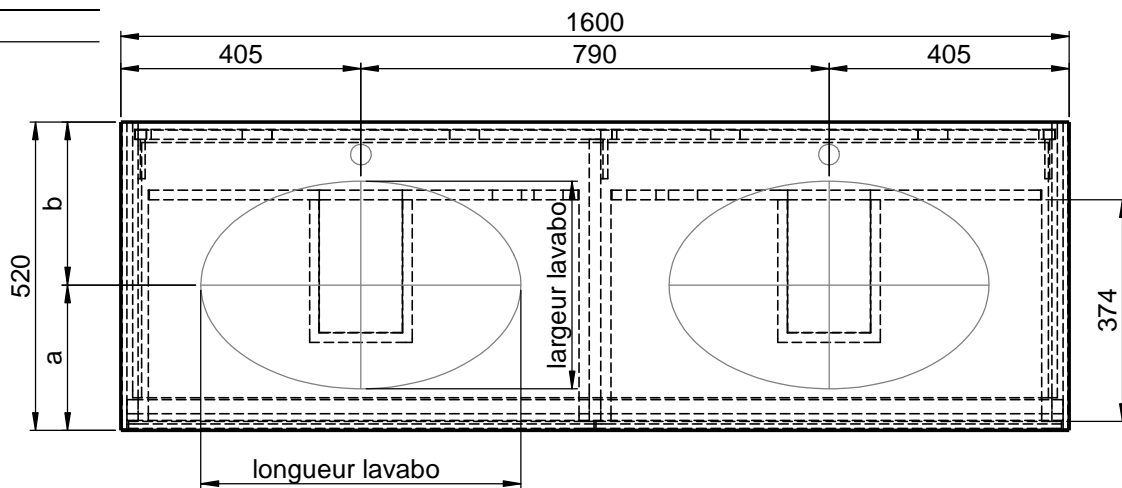

# Plans intégrés avec meuble portelavabo M2 / M2S-6-1655

Trou pour robinet  
 Oui /  Non

Prise de courant double  
 Oui /  Non

Prise de courant double  
 Oui /  Non

Laqués mats \_\_\_\_\_  
 Plaqué bois véritable \_\_\_\_\_  
 Mineral Matt \_\_\_\_\_

## Sélection de lavabo

D80913  
 560x310x120mm  
 a=240mm / b=280mm

Curve II - Z795-4  
 500x300x120mm  
 a=235mm / b=285mm

Epona - D883  
 540x350x120mm  
 a=245mm / b=275mm

ERA-B1  
 600x340x100mm  
 a=245mm / b=275mm

FOV-DO  
 600x400x100mm  
 a=250mm / b=270mm

Sauf définition contraire:  
 Les dimensions sont en millimètres,  
 les tolérances sont +/- 2mm

**domovari**

NOM  
 René Frank  
 COULEUR:

DATE

Client:

Num. commande:    Chambre:

Projet:

Num. procédure:

Num. référence:

Num. Client:

Pos. 1

POIDS: 93.27 kg

dernière modification: 19.08.2020

Pag. 32 de 35