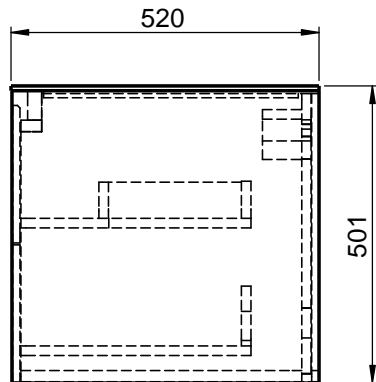

# Plans intégrés avec meuble portelavabo M2 / M2S-6-1655

Trou pour robinet  
 Oui /  Non

Prise de courant double  
 Oui /  Non

Prise de courant double  
 Oui /  Non

Laqués mats \_\_\_\_\_  
 Plaqué bois véritable \_\_\_\_\_  
 Mineral Matt \_\_\_\_\_

## Sélection de lavabo

D80913  
 560x310x120mm  
 a=240mm / b=280mm

Curve II - Z795-4  
 500x300x120mm  
 a=235mm / b=285mm

Epona - D883  
 540x350x120mm  
 a=245mm / b=275mm

ERA-B1  
 600x340x100mm  
 a=245mm / b=275mm

FOV-DO  
 600x400x100mm  
 a=250mm / b=270mm

Sauf définition contraire:  
 Les dimensions sont en millimètres,  
 les tolérances sont +/- 2mm

**domovari**

NOM  
 René Frank  
 COULEUR:

DATE

Client:

Num. commande:    Chambre:

Projet:

Num. procédure:

Num. référence:

Num. Client:

Pos. 1

POIDS: 93.27 kg

dernière modification: 19.08.2020

Pag. 32 de 35