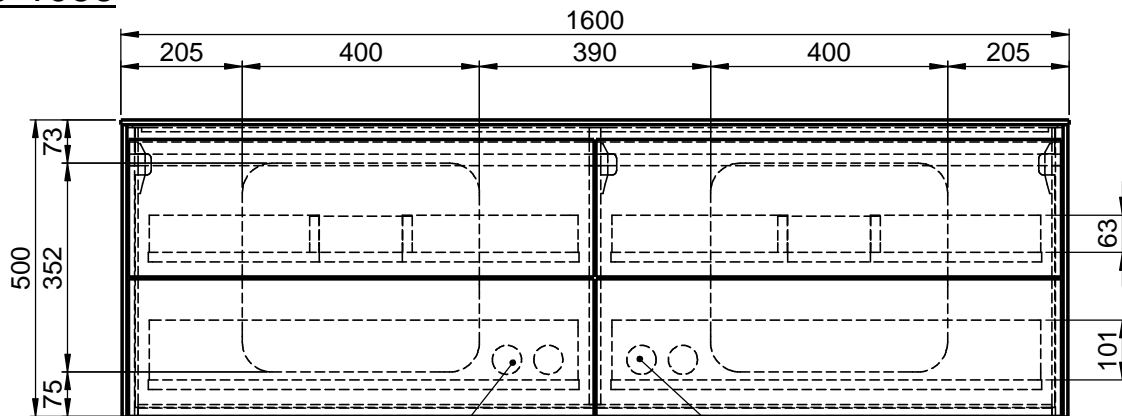

# Plans intégrés avec meuble portelavabo M2 / M2S-6-1655

Trou pour robinet  
 Oui /  Non

Prise de courant double  
 Oui /  Non

Prise de courant double  
 Oui /  Non

Laqués mats \_\_\_\_\_  
 Plaqué bois véritable \_\_\_\_\_  
 Mineral Matt \_\_\_\_\_

## Sélection de lavabo

D80913  
 560x310x120mm  
 a=240mm / b=280mm

Curve II - Z795-4  
 500x300x120mm  
 a=235mm / b=285mm

Epona - D883  
 540x350x120mm  
 a=245mm / b=275mm

ERA-B1  
 600x340x100mm  
 a=245mm / b=275mm

FOV-DO  
 600x400x100mm  
 a=250mm / b=270mm

Sauf définition contraire:  
 Les dimensions sont en millimètres,  
 les tolérances sont +/- 2mm

**domovari**

NOM  
 René Frank  
 COULEUR:

DATE

Client:

Num. commande:    Chambre:

Projet:

Num. procédure:

Num. référence:

Num. Client:

Pos. 1

POIDS: 93.27 kg

dernière modification: 19.08.2020

Pag. 32 de 35