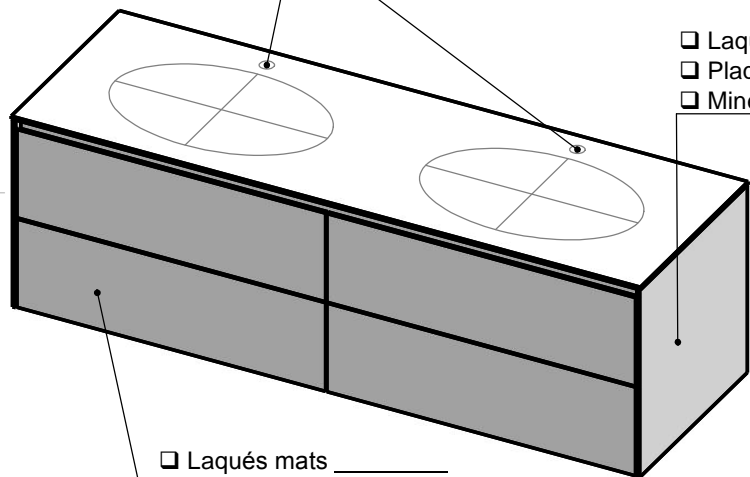

# Plans intégrés avec meuble portelavabo M2 / M2S-6-1655

Trou pour robinet  
 Oui /  Non

Prise de courant double  
 Oui /  Non

Prise de courant double  
 Oui /  Non

Laqués mats \_\_\_\_\_  
 Plaqué bois véritable \_\_\_\_\_  
 Mineral Matt \_\_\_\_\_

## Sélection de lavabo

D80913  
 560x310x120mm  
 a=240mm / b=280mm

Curve II - Z795-4  
 500x300x120mm  
 a=235mm / b=285mm

Epona - D883  
 540x350x120mm  
 a=245mm / b=275mm

ERA-B1  
 600x340x100mm  
 a=245mm / b=275mm

FOV-DO  
 600x400x100mm  
 a=250mm / b=270mm

Sauf définition contraire:  
 Les dimensions sont en millimètres,  
 les tolérances sont +/- 2mm

**domovari**

NOM  
 René Frank  
 COULEUR:

DATE

Client:

Num. commande:    Chambre: