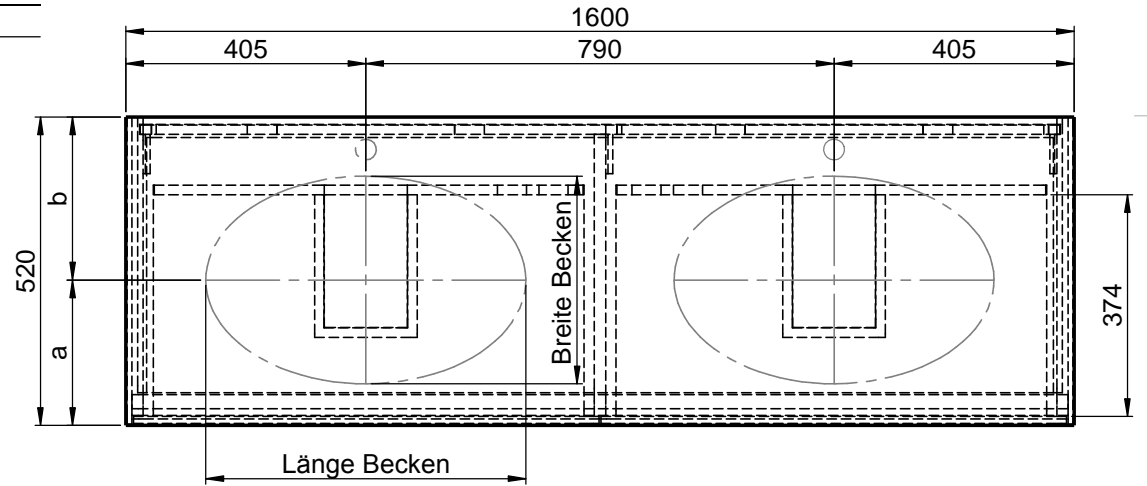

Waschplatz M2 / M2S-6-1655

Hahnloch
 Ja / Nein

- Matt Lackiert
- Echtholz furnier
- Mineral Matt

- Matt Lackiert
- Echtholz furnier
- Glas
- Mineral Matt

Becken zur Auswahl:

D80913
 560x310x120mm
 a=240mm / b=280mm

Curve II - Z795-4
 500x300x120mm
 a=235mm / b=285mm

Epona - D883
 540x350x120mm
 a=245mm / b=275mm

ERA-B1
 600x340x100mm
 a=245mm / b=275mm

FOV-DO
 600x400x100mm
 a=250mm / b=270mm

Wenn nicht anders definiert:
 Bemessungen sind in Millimeter,
 Toleranzen +/- 2mm

domovari

NAME
 René Frank
 FARBE:

Kunde:	Kunden-Nr.:
Bestell-Nr.:	Raum:
Kommission:	
Vorgang:	

GEWICHT: 93.27 kg

letzte Änderung:

19.08.2020

Pos. 1

BLATT 32 VON 35