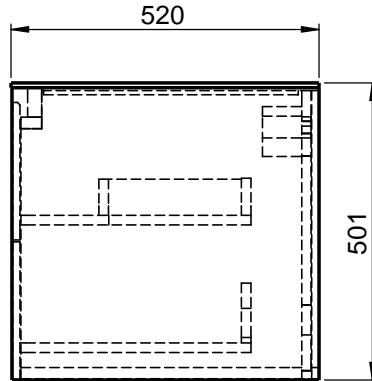

Waschplatz M2 / M2S-6-1655

Hahnloch
 Ja / Nein

- Matt Lackiert
- Echtholz furnier
- Mineral Matt

- Matt Lackiert
- Echtholz furnier
- Glas
- Mineral Matt

Becken zur Auswahl:

D80913
 560x310x120mm
 a=240mm / b=280mm

Curve II - Z795-4
 500x300x120mm
 a=235mm / b=285mm

Epona - D883
 540x350x120mm
 a=245mm / b=275mm

ERA-B1
 600x340x100mm
 a=245mm / b=275mm

FOV-DO
 600x400x100mm
 a=250mm / b=270mm

Wenn nicht anders definiert:
 Bemessungen sind in Millimeter,
 Toleranzen +/- 2mm

domovari

NAME
 René Frank
 FARBE:

Kunde:	Kunden-Nr.:
Bestell-Nr.:	Raum:
Kommission:	
Vorgang:	

GEWICHT: 93.27 kg

letzte Änderung:

19.08.2020

Pos. 1

BLATT 32 VON 35