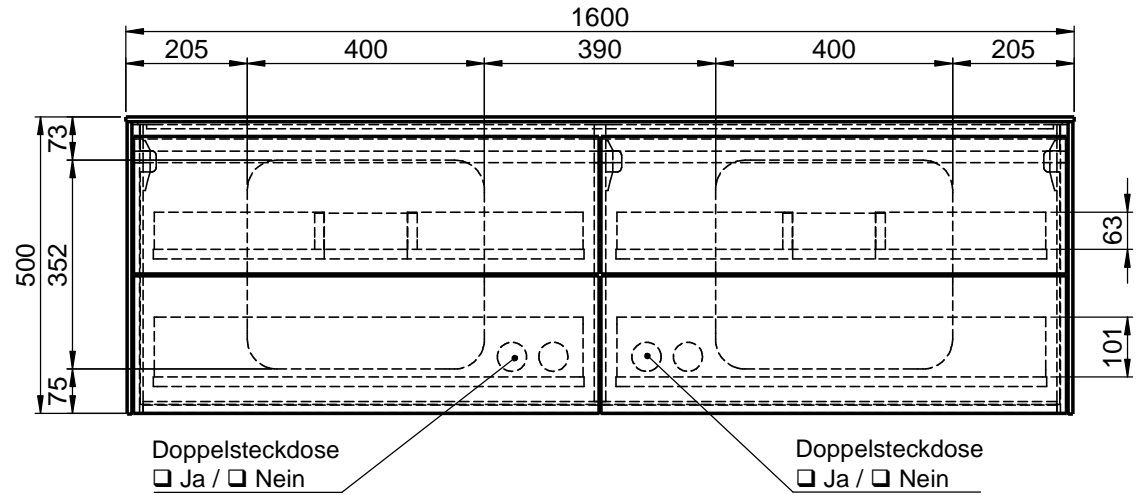

Waschplatz M2 / M2S-6-1655

Hahnloch
 Ja / Nein

- Matt Lackiert
- Echtholz furnier
- Mineral Matt

- Matt Lackiert
- Echtholz furnier
- Glas
- Mineral Matt

Becken zur Auswahl:

D80913
 560x310x120mm
 a=240mm / b=280mm

Curve II - Z795-4
 500x300x120mm
 a=235mm / b=285mm

Epona - D883
 540x350x120mm
 a=245mm / b=275mm

ERA-B1
 600x340x100mm
 a=245mm / b=275mm

FOV-DO
 600x400x100mm
 a=250mm / b=270mm

Wenn nicht anders definiert:
 Bemessungen sind in Millimeter,
 Toleranzen +/- 2mm

domovari

NAME
 René Frank
 FARBE:

Kunde:	Kunden-Nr.:
Bestell-Nr.:	Raum:
Kommission:	
Vorgang:	

GEWICHT: 93.27 kg

letzte Änderung:

19.08.2020

Pos. 1

BLATT 32 VON 35