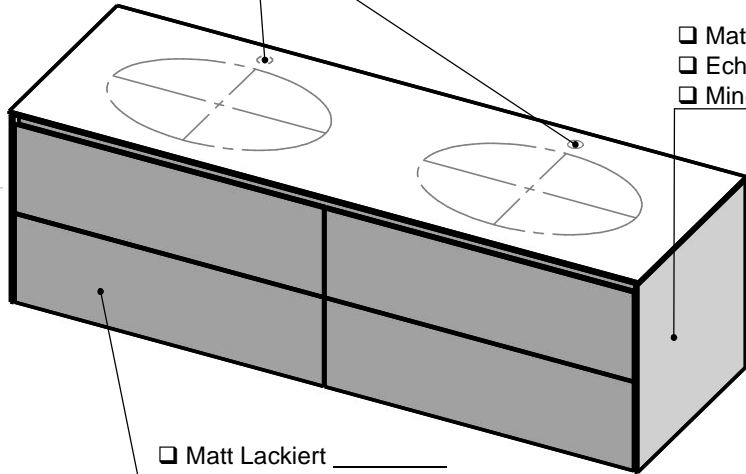

Waschplatz M2 / M2S-6-1655

Hahnloch
 Ja / Nein

- Matt Lackiert
- Echtholz furnier
- Mineral Matt

- Matt Lackiert
- Echtholz furnier
- Glas
- Mineral Matt

Becken zur Auswahl:

D80913
 560x310x120mm
 a=240mm / b=280mm

Curve II - Z795-4
 500x300x120mm
 a=235mm / b=285mm

Epona - D883
 540x350x120mm
 a=245mm / b=275mm

ERA-B1
 600x340x100mm
 a=245mm / b=275mm

FOV-DO
 600x400x100mm
 a=250mm / b=270mm

Wenn nicht anders definiert:
 Bemessungen sind in Millimeter,
 Toleranzen +/- 2mm