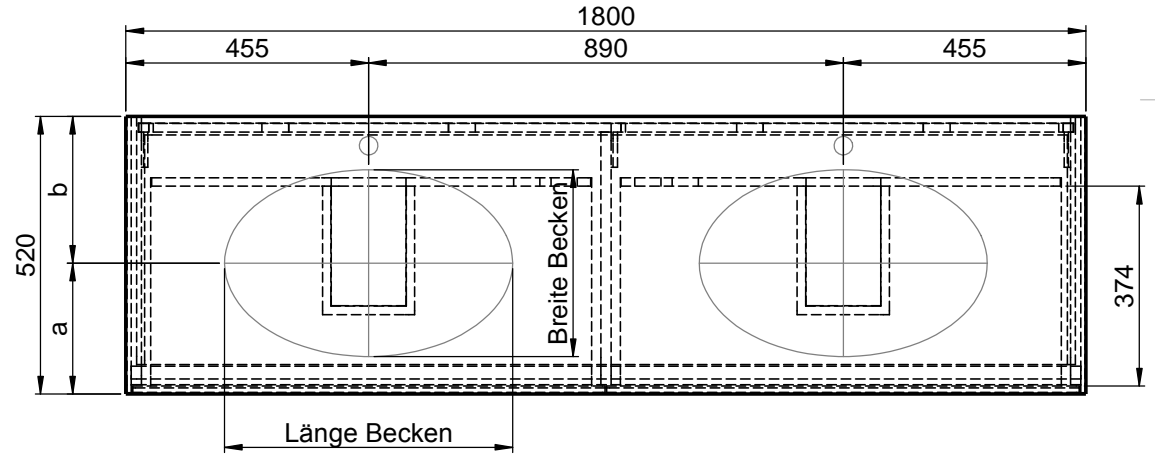

Waschplatz M2 / M2S-6-1855

Hahnloch
 Ja / Nein

Matt Lackiert
 Echtholz furnier
 Mineral Matt

Matt Lackiert
 Echtholz furnier
 Glas
 Mineral Matt

Becken zur Auswahl:

D80913
 560x310x120mm
 a=240mm / b=280mm

Curve II - Z795-4
 500x300x120mm
 a=235mm / b=285mm

Epona - D883
 540x350x120mm
 a=245mm / b=275mm

ERA-B1
 600x340x100mm
 a=245mm / b=275mm

FOV-DO
 600x400x100mm
 a=250mm / b=270mm

Wenn nicht anders definiert:
 Bemassungen sind in Millimeter,
 Toleranzen +/- 2mm

domovari

NAME: René Frank
 DATUM:
 FARBE:

| | | |
|--------------------|-----------------------------|-----------------|
| Kunde: | Kunden-Nr.: | |
| Bestell-Nr.: | Raum: | |
| Kommission: | | |
| Vorgang: | | Beleg-Nr.: |
| GEWICHT: 103.94 kg | letzte Änderung: 24.04.2019 | Pos. 1 |
| | | BLATT 32 VON 33 |