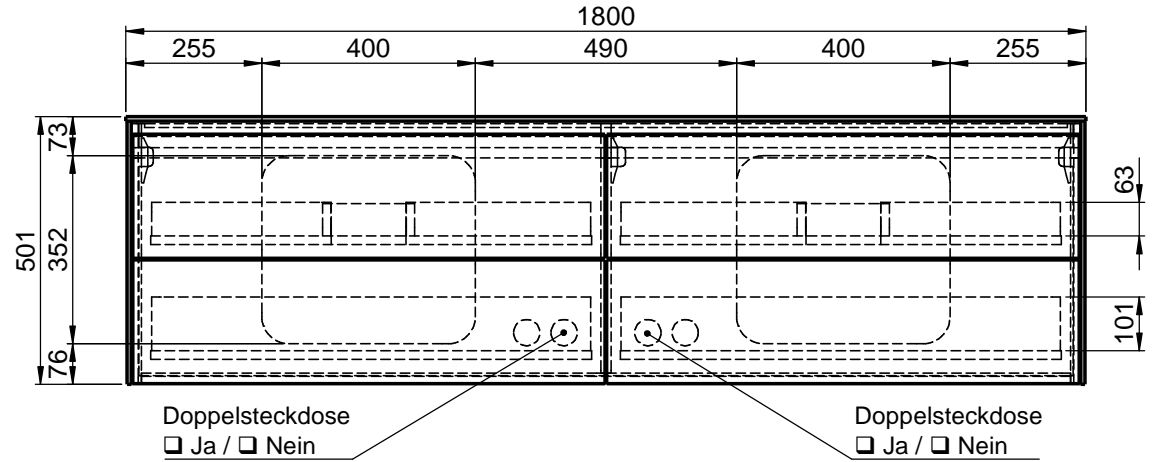

Waschplatz M2 / M2S-6-1855

Hahnloch
 Ja / Nein

Matt Lackiert
 Echtholz furnier
 Mineral Matt

Matt Lackiert
 Echtholz furnier
 Glas
 Mineral Matt

Becken zur Auswahl:

D80913
 560x310x120mm
 a=240mm / b=280mm

Curve II - Z795-4
 500x300x120mm
 a=235mm / b=285mm

Epona - D883
 540x350x120mm
 a=245mm / b=275mm

ERA-B1
 600x340x100mm
 a=245mm / b=275mm

FOV-DO
 600x400x100mm
 a=250mm / b=270mm

Wenn nicht anders definiert:
 Bemassungen sind in Millimeter,
 Toleranzen +/- 2mm