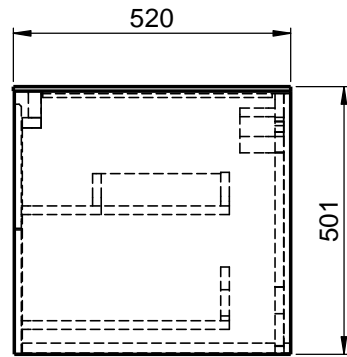

Waschplatz M2 / M2S-6-1855

Hahnloch
 Ja / Nein

Matt Lackiert
 Echtholz furnier
 Mineral Matt

Matt Lackiert
 Echtholz furnier
 Glas
 Mineral Matt

Becken zur Auswahl:

D80913
 560x310x120mm
 a=240mm / b=280mm

Curve II - Z795-4
 500x300x120mm
 a=235mm / b=285mm

Epona - D883
 540x350x120mm
 a=245mm / b=275mm

ERA-B1
 600x340x100mm
 a=245mm / b=275mm

FOV-DO
 600x400x100mm
 a=250mm / b=270mm

Wenn nicht anders definiert:
 Bemassungen sind in Millimeter,
 Toleranzen +/- 2mm