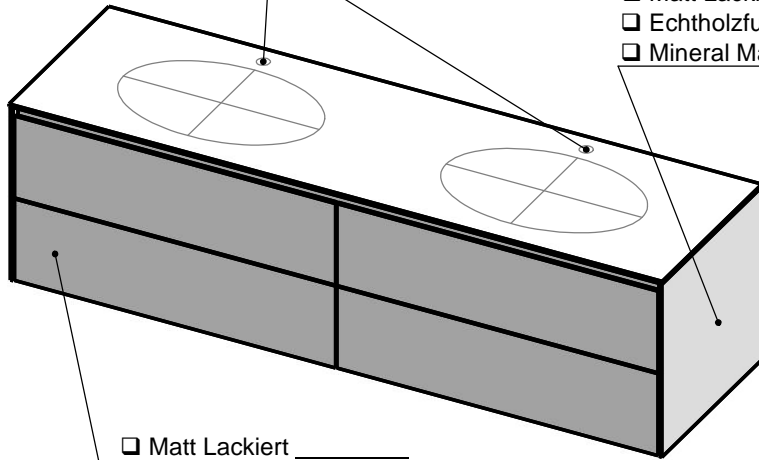

Waschplatz M2 / M2S-6-1855

Hahnloch
 Ja / Nein

Matt Lackiert
 Echtholz furnier
 Mineral Matt

Matt Lackiert
 Echtholz furnier
 Glas
 Mineral Matt

Becken zur Auswahl:

D80913
 560x310x120mm
 a=240mm / b=280mm

Curve II - Z795-4
 500x300x120mm
 a=235mm / b=285mm

Epona - D883
 540x350x120mm
 a=245mm / b=275mm

ERA-B1
 600x340x100mm
 a=245mm / b=275mm

FOV-DO
 600x400x100mm
 a=250mm / b=270mm

Wenn nicht anders definiert:
 Bemassungen sind in Millimeter,
 Toleranzen +/- 2mm