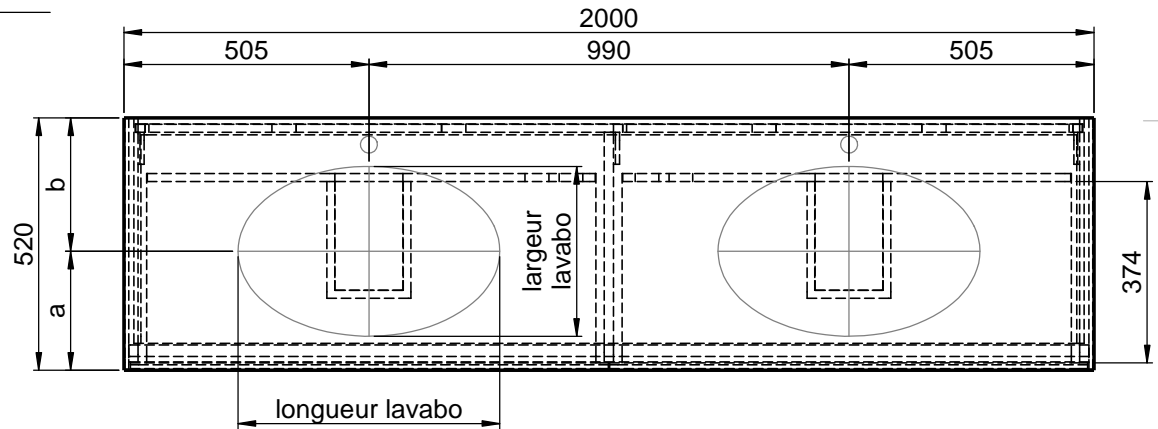

# Plans intégrés avec meuble portelavabo M2 / M2S-6-2055

Trou pour robinet  
 Oui /  Non

- Laqués mats \_\_\_\_\_
- Plaqué bois véritable \_\_\_\_\_
- Mineral Matt \_\_\_\_\_

- Laqués mats \_\_\_\_\_
- Plaqué bois véritable \_\_\_\_\_
- Verre \_\_\_\_\_
- Mineral Matt \_\_\_\_\_

## Sélection de lavabo

D80913  
 560x310x120mm  
 a=240mm / b=280mm

Curve II - Z795-4  
 500x300x120mm  
 a=235mm / b=285mm

Epona - D883  
 540x350x120mm  
 a=245mm / b=275mm

ERA-B1  
 600x340x100mm  
 a=245mm / b=275mm

FOV-DO  
 600x400x100mm  
 a=250mm / b=270mm

Sauf définition contraire:  
 Les dimensions sont en millimètres,  
 les tolérances sont +/- 2mm

**domovari**

NOM  
 René Frank  
 COULEUR:

Client:  
 Num. commande:    Chambre:  
 Projet:

Num. procédure:    Num. référence:

Num. Client:

Pos. 1

POIDS: 114,54 kg

dernière modification: 24.04.2019

Pag. 33 de 33