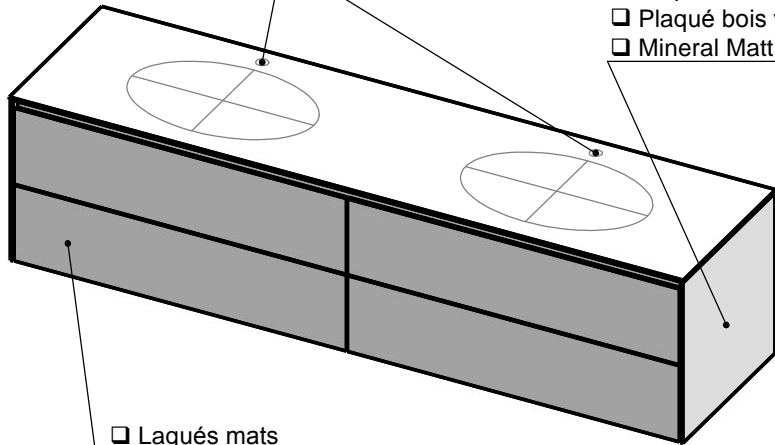

# Plans intégrés avec meuble portelavabo M2 / M2S-6-2055

Trou pour robinet  
 Oui /  Non

- Laqués mats \_\_\_\_\_
- Plaqué bois véritable \_\_\_\_\_
- Mineral Matt \_\_\_\_\_

- Laqués mats \_\_\_\_\_
- Plaqué bois véritable \_\_\_\_\_
- Verre \_\_\_\_\_
- Mineral Matt \_\_\_\_\_

## Sélection de lavabo

D80913  
 560x310x120mm  
 a=240mm / b=280mm

Curve II - Z795-4  
 500x300x120mm  
 a=235mm / b=285mm

Epona - D883  
 540x350x120mm  
 a=245mm / b=275mm

ERA-B1  
 600x340x100mm  
 a=245mm / b=275mm

FOV-DO  
 600x400x100mm  
 a=250mm / b=270mm

Sauf définition contraire:  
 Les dimensions sont en millimètres,  
 les tolérances sont +/- 2mm

**domovari**

NOM  
 René Frank  
 COULEUR:

Client:  
 Num. commande:    Chambre:  
 Projet: