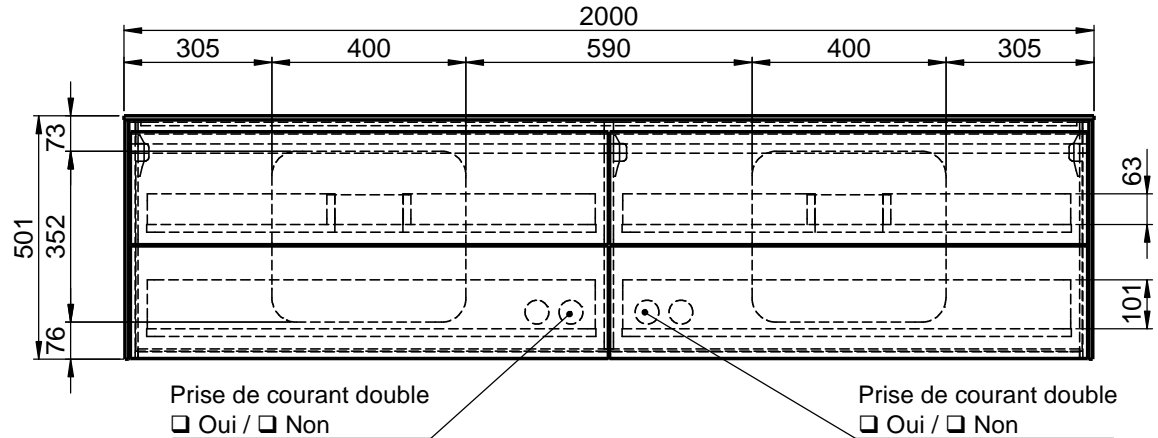

# Plans intégrés avec meuble portelavabo M2 / M2S-6-2055

Trou pour robinet  
 Oui /  Non

- Laqués mats \_\_\_\_\_
- Plaqué bois véritable \_\_\_\_\_
- Mineral Matt \_\_\_\_\_

- Laqués mats \_\_\_\_\_
- Plaqué bois véritable \_\_\_\_\_
- Verre \_\_\_\_\_
- Mineral Matt \_\_\_\_\_

## Sélection de lavabo

D80913  
 560x310x120mm  
 a=240mm / b=280mm

Curve II - Z795-4  
 500x300x120mm  
 a=235mm / b=285mm

Epona - D883  
 540x350x120mm  
 a=245mm / b=275mm

ERA-B1  
 600x340x100mm  
 a=245mm / b=275mm

FOV-DO  
 600x400x100mm  
 a=250mm / b=270mm

Sauf définition contraire:  
 Les dimensions sont en millimètres,  
 les tolérances sont +/- 2mm

**domovari**

NOM  
 René Frank  
 COULEUR:

Client:  
 Num. commande:    Chambre:  
 Projet: