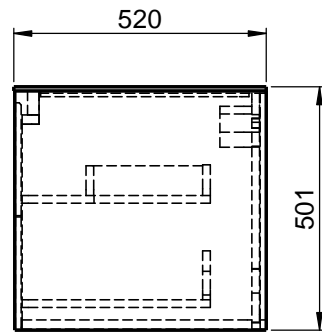

# Plans intégrés avec meuble portelavabo M2 / M2S-6-2055

Trou pour robinet  
 Oui /  Non

- Laqués mats \_\_\_\_\_
- Plaqué bois véritable \_\_\_\_\_
- Mineral Matt \_\_\_\_\_

- Laqués mats \_\_\_\_\_
- Plaqué bois véritable \_\_\_\_\_
- Verre \_\_\_\_\_
- Mineral Matt \_\_\_\_\_

## Sélection de lavabo

D80913  
 560x310x120mm  
 a=240mm / b=280mm

Curve II - Z795-4  
 500x300x120mm  
 a=235mm / b=285mm

Epona - D883  
 540x350x120mm  
 a=245mm / b=275mm

ERA-B1  
 600x340x100mm  
 a=245mm / b=275mm

FOV-DO  
 600x400x100mm  
 a=250mm / b=270mm

Sauf définition contraire:  
 Les dimensions sont en millimètres,  
 les tolérances sont +/- 2mm

**domovari**

NOM  
 René Frank  
 COULEUR:

Client:  
 Num. commande:    Chambre:  
 Projet: