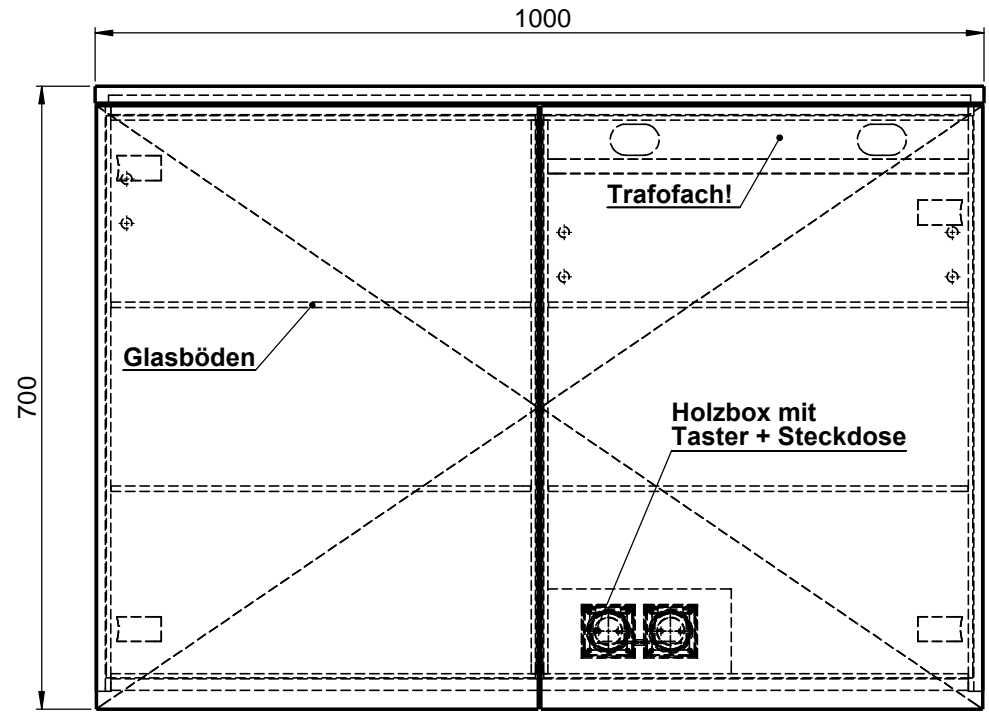

Möbel Maßfertigung  
Abmessung:  
1000 x 160 x 700mm

**Aufbauspiegelschrank**

WENN NICHT ANDERS DEFINIERT:  
BEMASSUNGEN SIND IN MILLIMETER  
TOLERANZEN: +/- 2mm

**domovari**

NAME  
Armin Dellen  
FARBE:  
**MDF lackiert**

GEWICHT: 31.12 kg

Kunde:

Bestell-Nr.:      Raum:

Kommission:

Vorgang:      Beleg-Nr.:      KW:

letzte Änderung: 23.03.2021

Kunden-Nr.:

Pos. 1