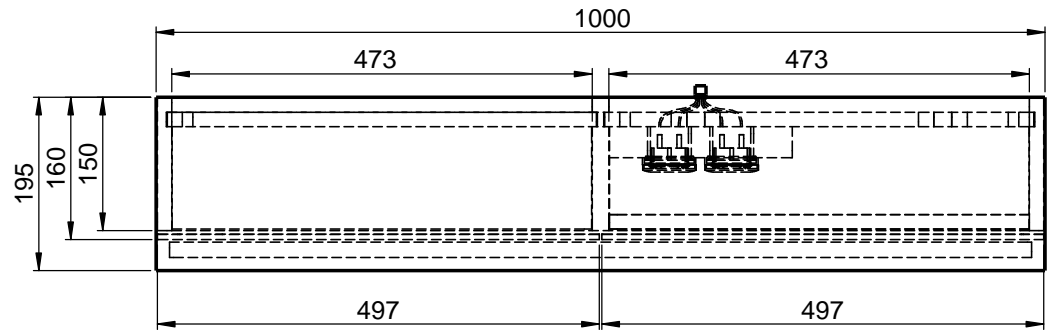

Möbel Maßfertigung  
Abmessung:  
1000 x 160 x 700mm

**Aufbauspiegelschrank**

WENN NICHT ANDERS DEFINIERT:  
BEMASSUNGEN SIND IN MILLIMETER  
TOLERANZEN: +/- 2mm

**domovari**

NAME  
Armin Dellen  
FARBE:  
**MDF lackiert**

GEWICHT: 31.12 kg

Kunde:

Bestell-Nr.:      Raum:

Kommission:

Vorgang:      Beleg-Nr.:      KW:

letzte Änderung: 23.03.2021

Kunden-Nr.:

Pos. 1