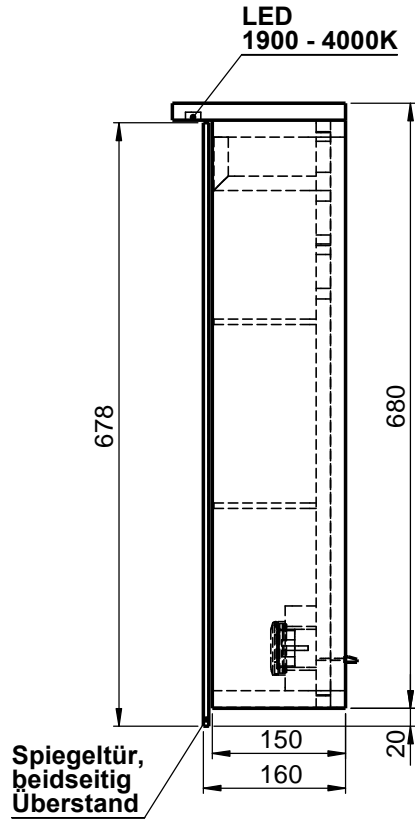

Möbel Maßfertigung  
Abmessung:  
1000 x 160 x 700mm

**Aufbauspiegelschrank**

WENN NICHT ANDERS DEFINIERT:  
BEMASSUNGEN SIND IN MILLIMETER  
TOLERANZEN: +/- 2mm

**domovari**

NAME  
Armin Dellen  
FARBE:  
**MDF lackiert**

GEWICHT: 31.12 kg

Kunde:

Bestell-Nr.:      Raum:

Kommission:

Vorgang:      Beleg-Nr.:      KW:

letzte Änderung: 23.03.2021

Kunden-Nr.:

Pos. 1