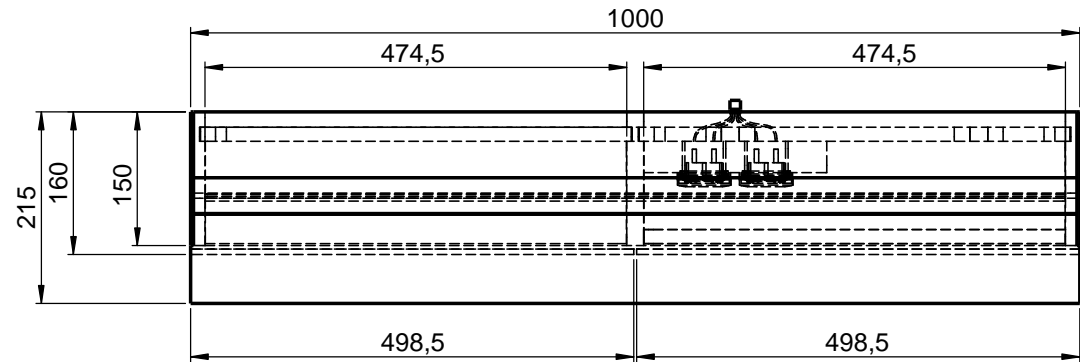

Möbel Maßfertigung
Abmessung:
1000 x 160 x 700mm

WENN NICHT ANDERS DEFINIERT:
BEMASSUNGEN SIND IN MILLIMETER
TOLERANZEN: +/- 2mm

Aufbauspiegelschrank

		Kunde:		Kunden-Nr.:
		Bestell-Nr.:		Raum:
NAME Armin Dellen	DATUM	Kommission:		
FARBE: MDF lackiert	Vorgang:	Beleg-Nr.:	KW:	Pos. 1
GEWICHT: 29.75 kg	letzte Änderung: 22.03.2021			BLATT 3 VON 7