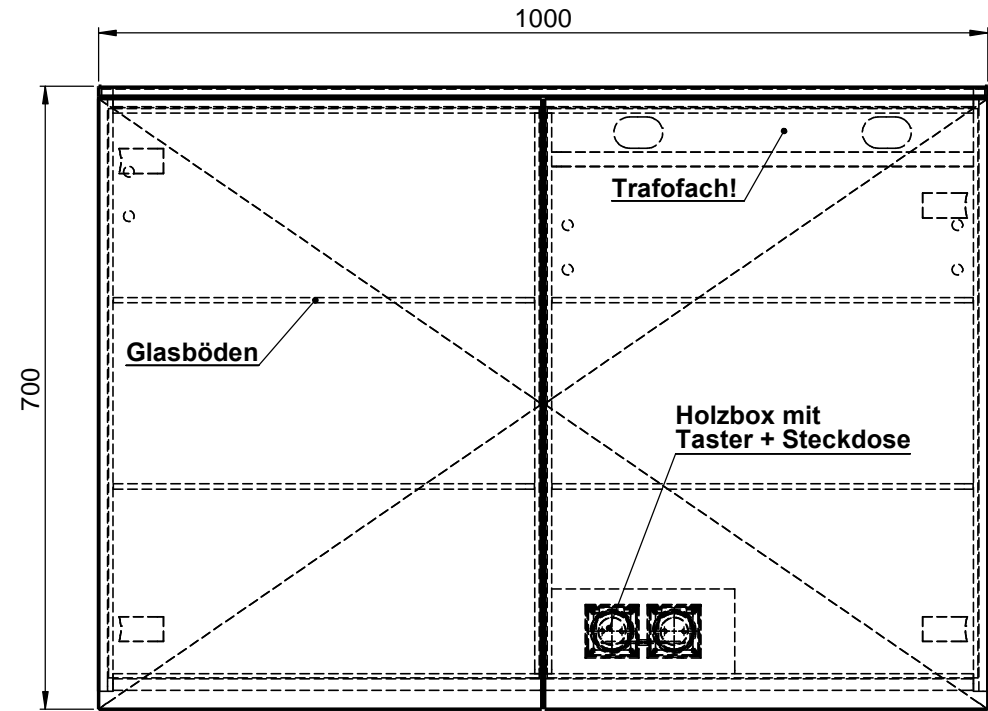

Möbel Maßfertigung
Abmessung:
1000 x 160 x 700mm

WENN NICHT ANDERS DEFINIERT:
BEMASSUNGEN SIND IN MILLIMETER
TOLERANZEN: +/- 2mm

Aufbauspiegelschrank

		Kunde:		Kunden-Nr.:
		Bestell-Nr.:		Raum:
NAME Armin Dellen	DATUM	Kommission:		
FARBE: MDF lackiert	Vorgang:	Beleg-Nr.:	KW:	Pos. 1
GEWICHT: 29.75 kg	letzte Änderung: 22.03.2021			BLATT 3 VON 7