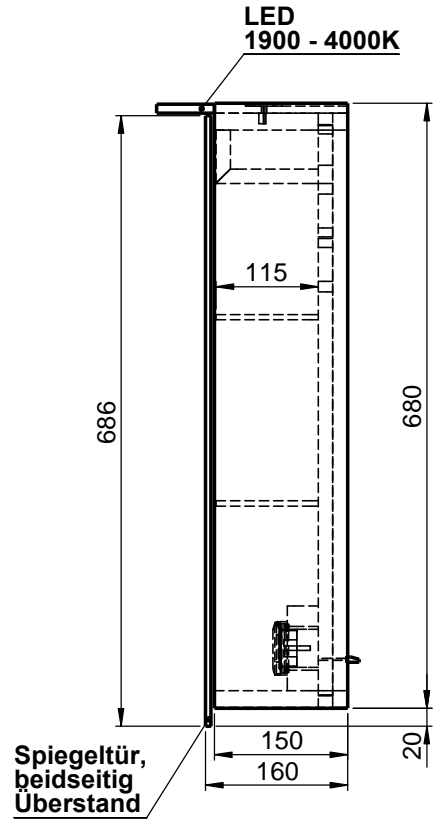

Möbel Maßfertigung
Abmessung:
1000 x 160 x 700mm

WENN NICHT ANDERS DEFINIERT:
BEMASSUNGEN SIND IN MILLIMETER
TOLERANZEN: +/- 2mm

Aufbauspiegelschrank

		Kunde:		Kunden-Nr.:
		Bestell-Nr.:		Raum:
NAME Armin Dellen	DATUM	Kommission:		
FARBE: MDF lackiert	Vorgang:	Beleg-Nr.:	KW:	Pos. 1
GEWICHT: 29.75 kg	letzte Änderung: 22.03.2021			BLATT 3 VON 7