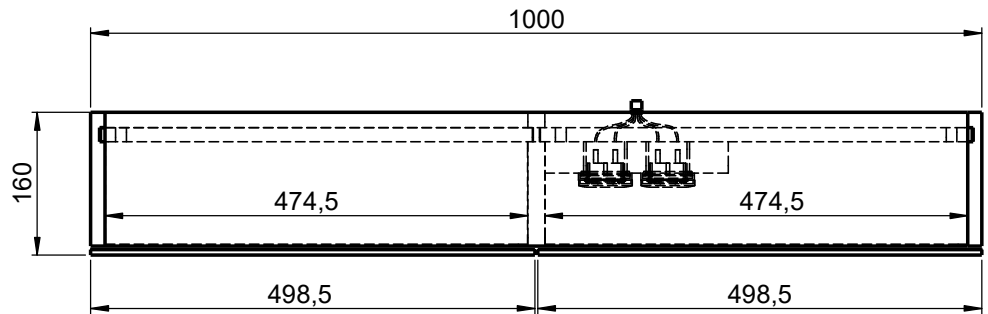

**Möbel Maßfertigung**  
**Abmessung:**  
 1000 x 160 x 700mm

**Spiegeltür,  
 beidseitig  
 Überstand**

WENN NICHT ANDERS DEFINIERT:  
 BEMASSUNGEN SIND IN MILLIMETER  
 TOLERANZEN: +/- 2mm

**Aufbauspiegelschrank**

**Steckdosenart nach  
 deutschem Standard  
 Alternativ:  
 Schweizer Norm (Typ 13)**

<b>domovari</b>		Kunde:		Kunden-Nr.:
		Bestell-Nr.:		Raum:
NAME Armin Dellen	DATUM	Kommission:		
FARBE: <b>MDF lackiert</b>		Vorgang:	Beleg-Nr.:	
GEWICHT: 26.92 kg		letzte Änderung: 18.03.2021		Pos. 1
				BLATT 3 VON 7