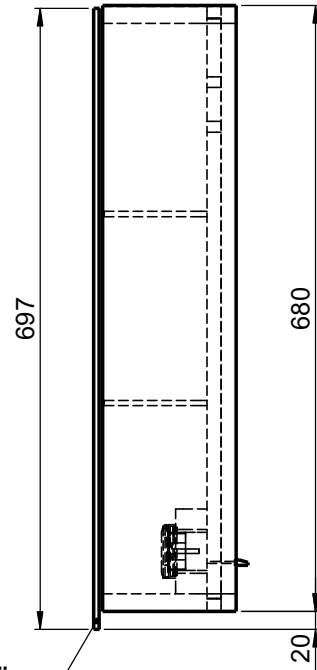

**Möbel Maßfertigung**  
**Abmessung:**  
 1000 x 160 x 700mm

**Spiegeltür,  
 beidseitig  
 Überstand**

WENN NICHT ANDERS DEFINIERT:  
 BEMASSUNGEN SIND IN MILLIMETER  
 TOLERANZEN: +/- 2mm

**Aufbauspiegelschrank**

**Steckdosenart nach  
 deutschem Standard  
 Alternativ:  
 Schweizer Norm (Typ 13)**

<b>domovari</b>		Kunde:		Kunden-Nr.:
		Bestell-Nr.:		Raum:
NAME Armin Dellen	DATUM	Kommission:		
FARBE: <b>MDF lackiert</b>		Vorgang:	Beleg-Nr.:	
GEWICHT: 26.92 kg		letzte Änderung: 18.03.2021		Pos. 1
				BLATT 3 VON 7