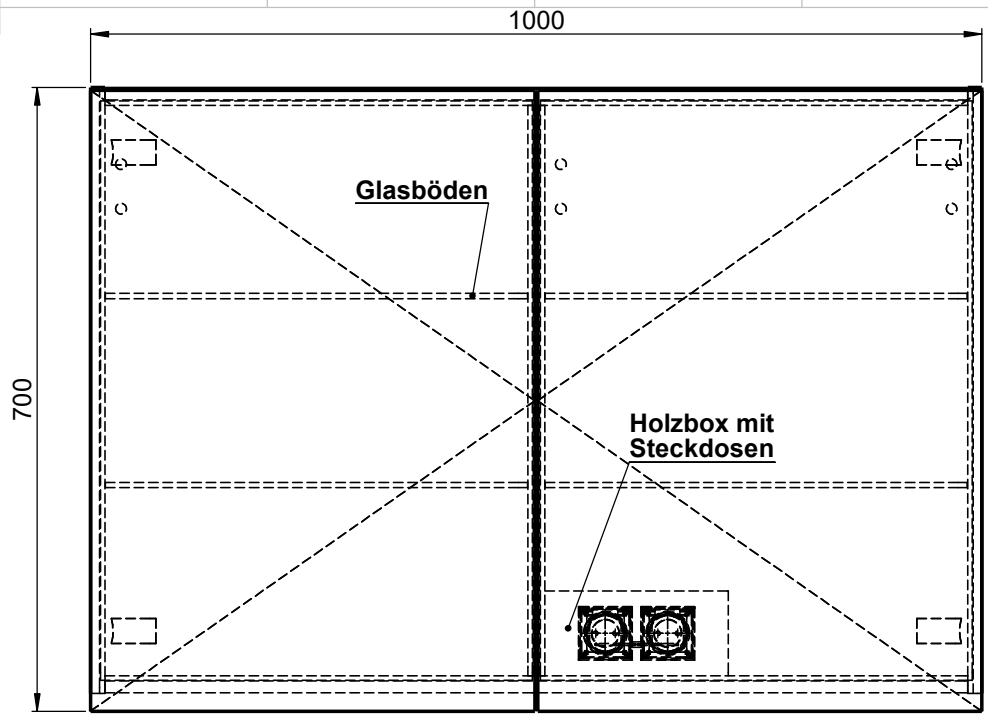

**Möbel Maßfertigung**  
**Abmessung:**  
 1000 x 160 x 700mm

**Spiegeltür,  
 beidseitig  
 Überstand**

WENN NICHT ANDERS DEFINIERT:  
 BEMASSUNGEN SIND IN MILLIMETER  
 TOLERANZEN: +/- 2mm

**Aufbauspiegelschrank**

**Steckdosenart nach  
 deutschem Standard  
 Alternativ:  
 Schweizer Norm (Typ 13)**

<b>domovari</b>		Kunde:		Kunden-Nr.:
		Bestell-Nr.:		Raum:
NAME Armin Dellen	DATUM	Kommission:		
FARBE: <b>MDF lackiert</b>		Vorgang:	Beleg-Nr.:	
GEWICHT: 26.92 kg		letzte Änderung: 18.03.2021		Pos. 1
				BLATT 3 VON 7