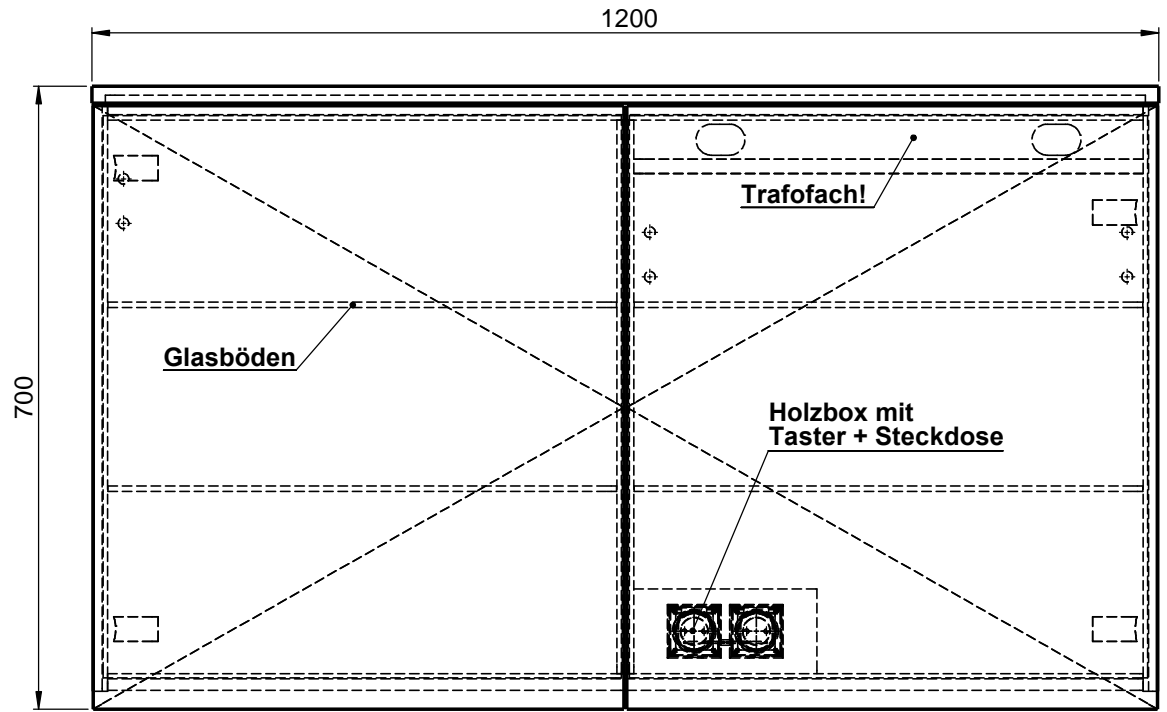

**Möbel Maßfertigung**  
**Abmessung:**  
 1200 x 160 x 700mm

**Aufbauspiegelschrank**

WENN NICHT ANDERS DEFINIERT:  
 BEMASSUNGEN SIND IN MILLIMETER  
 TOLERANZEN: +/- 2mm

<b>domovari</b>		Kunde:		Kunden-Nr.:
		Bestell-Nr.:		Raum:
NAME René Frank	DATUM	Kommission:		
FARBE: <b>MDF lackiert</b>	Vorgang:	Beleg-Nr.:	KW:	
GEWICHT: 36.40 kg	letzte Änderung: 23.03.2021		Pos. 1	BLATT 3 VON 7