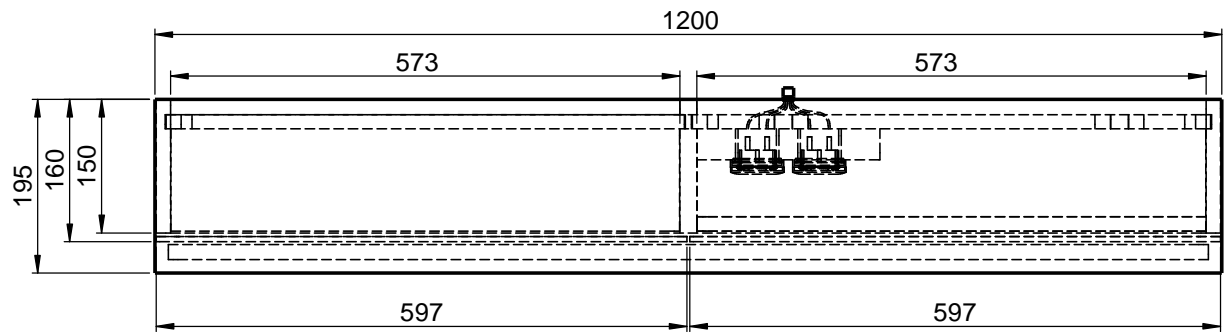

**Möbel Maßfertigung**  
**Abmessung:**  
 1200 x 160 x 700mm

**Aufbauspiegelschrank**

WENN NICHT ANDERS DEFINIERT:  
 BEMASSUNGEN SIND IN MILLIMETER  
 TOLERANZEN: +/- 2mm

<b>domovari</b>		Kunde:		Kunden-Nr.:
		Bestell-Nr.:		Raum:
NAME René Frank	DATUM	Kommission:		
FARBE: <b>MDF lackiert</b>	Vorgang:	Beleg-Nr.:	KW:	
GEWICHT: 36.40 kg	letzte Änderung: 23.03.2021		Pos. 1	BLATT 3 VON 7