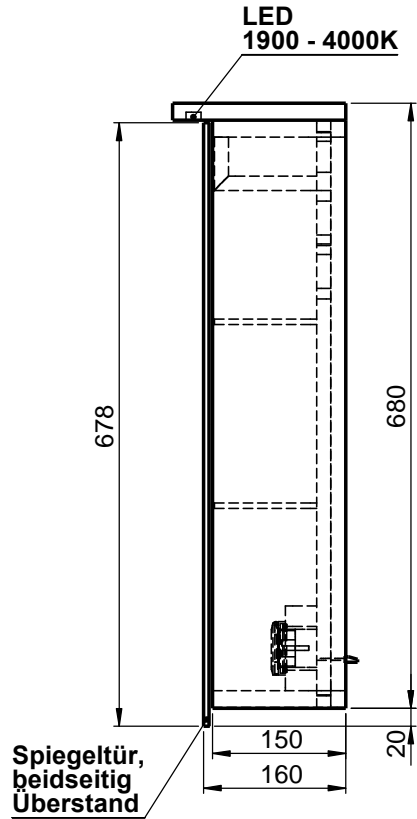

**Möbel Maßfertigung**  
**Abmessung:**  
 1200 x 160 x 700mm

**Aufbauspiegelschrank**

WENN NICHT ANDERS DEFINIERT:  
 BEMASSUNGEN SIND IN MILLIMETER  
 TOLERANZEN: +/- 2mm

<b>domovari</b>		Kunde:		Kunden-Nr.:
		Bestell-Nr.:		Raum:
NAME René Frank	DATUM	Kommission:		
FARBE: <b>MDF lackiert</b>	Vorgang:	Beleg-Nr.:	KW:	
GEWICHT: 36.40 kg	letzte Änderung: 23.03.2021		Pos. 1	BLATT 3 VON 7