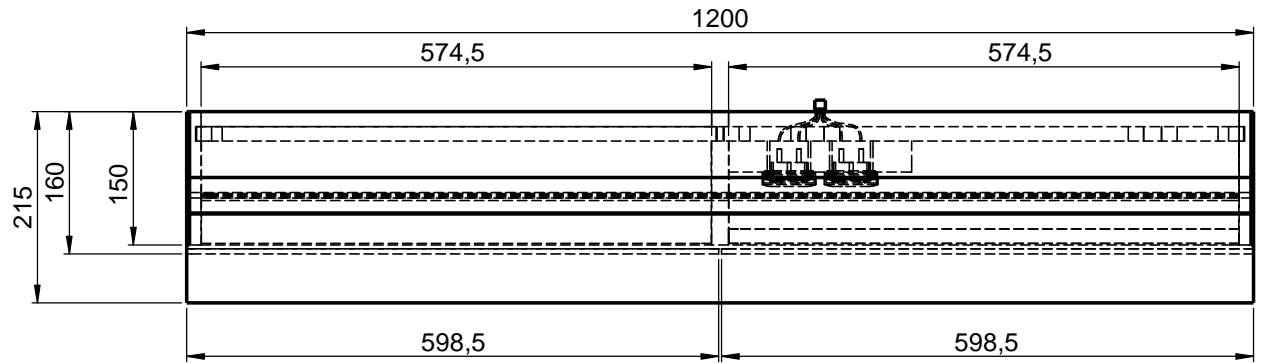

Möbel Maßfertigung
Abmessung:
1200 x 160 x 700mm

Aufbauspiegelschrank

WENN NICHT ANDERS DEFINIERT:
BEMASSUNGEN SIND IN MILLIMETER
TOLERANZEN: +/- 2mm

		Kunde:		Kunden-Nr.:
		Bestell-Nr.:		Raum:
NAME Armin Dellen	DATUM	Kommission:		
FARBE: MDF lackiert	Vorgang:	Beleg-Nr.:	KW:	
GEWICHT: 34.73 kg	letzte Änderung: 22.03.2021			Pos. 1
				BLATT 3 VON 7