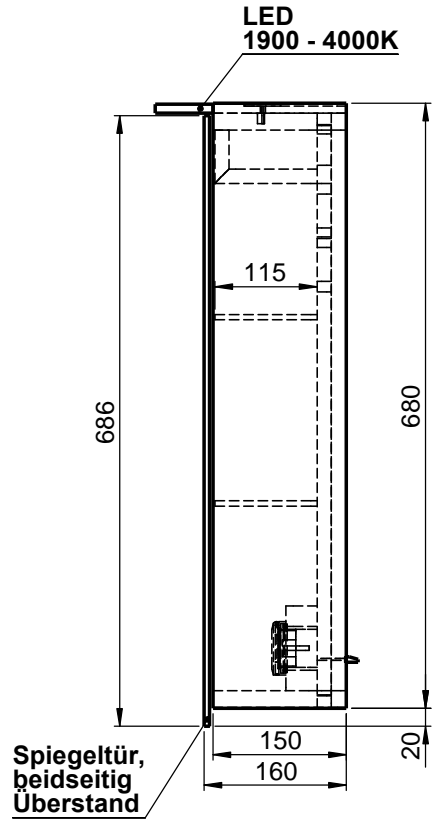

Möbel Maßfertigung
Abmessung:
1200 x 160 x 700mm

Aufbauspiegelschrank

WENN NICHT ANDERS DEFINIERT:
BEMASSUNGEN SIND IN MILLIMETER
TOLERANZEN: +/- 2mm

		Kunde:		Kunden-Nr.:
		Bestell-Nr.:		Raum:
NAME Armin Dellen	DATUM	Kommission:		
FARBE: MDF lackiert	Vorgang:	Beleg-Nr.:	KW:	
GEWICHT: 34.73 kg	letzte Änderung: 22.03.2021			Pos. 1
				BLATT 3 VON 7