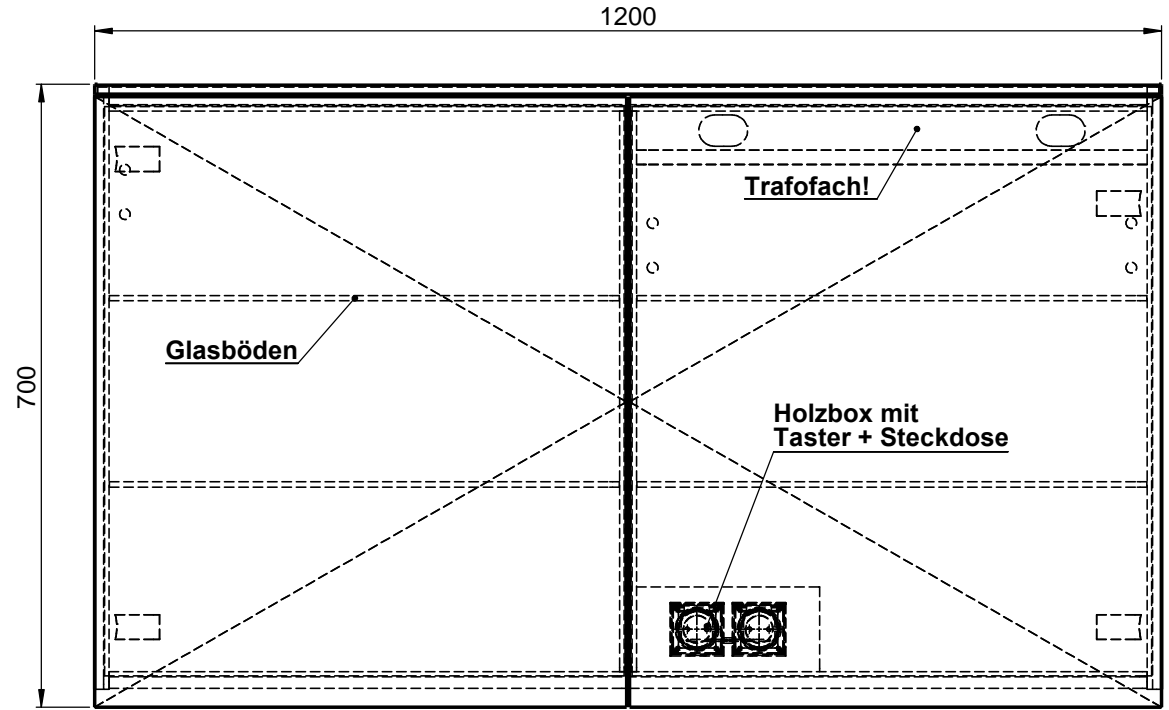

Möbel Maßfertigung
Abmessung:
1200 x 160 x 700mm

Aufbauspiegelschrank

WENN NICHT ANDERS DEFINIERT:
BEMASSUNGEN SIND IN MILLIMETER
TOLERANZEN: +/- 2mm

		Kunde:		Kunden-Nr.:
		Bestell-Nr.:		Raum:
NAME Armin Dellen	DATUM	Kommission:		
FARBE: MDF lackiert	Vorgang:	Beleg-Nr.:	KW:	
GEWICHT: 34.73 kg	letzte Änderung: 22.03.2021			Pos. 1
				BLATT 3 VON 7