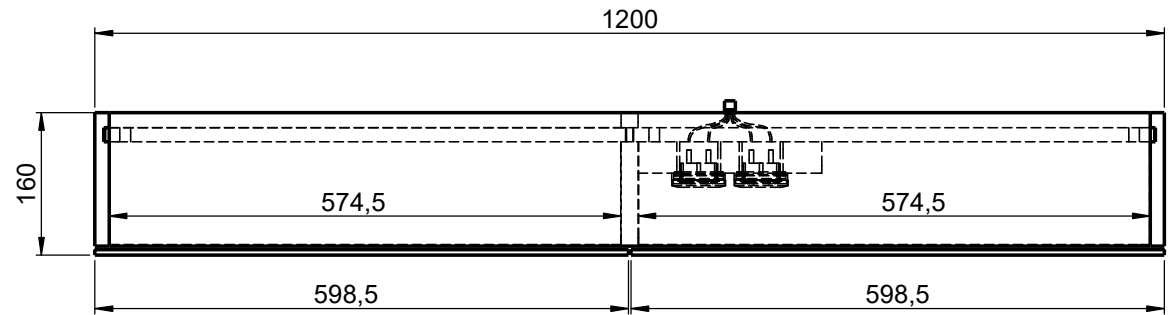

Möbel Maßfertigung
Abmessung:
 1200 x 160 x 700mm

**Spiegeltür,
 beidseitig
 Überstand**

Aufbauspiegelschrank

WENN NICHT ANDERS DEFINIERT:
 BEMASSUNGEN SIND IN MILLIMETER
 TOLERANZEN: +/- 2mm

**Steckdosenart nach
 deutschem Standard
 Alternativ:
 Schweizer Norm (Typ 13)**

domovari		Kunde:		Kunden-Nr.:
		Bestell-Nr.:		Raum:
NAME Armin Dellen	DATUM	Kommission:		
FARBE: MDF lackiert		Vorgang:	Beleg-Nr.:	KW:
GEWICHT: 31.30 kg		letzte Änderung: 18.03.2021		Pos. 1
				BLATT 3 VON 7