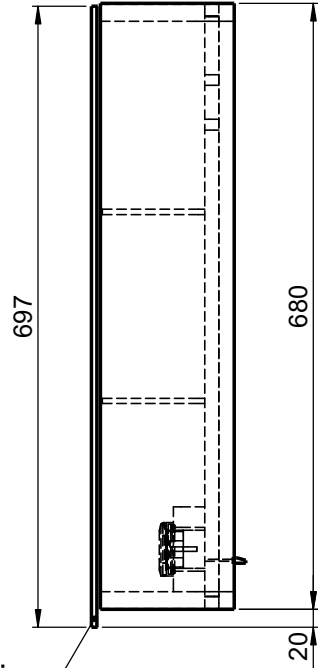

Möbel Maßfertigung
Abmessung:
 1200 x 160 x 700mm

**Spiegeltür,
 beidseitig
 Überstand**

Aufbauspiegelschrank

WENN NICHT ANDERS DEFINIERT:
 BEMASSUNGEN SIND IN MILLIMETER
 TOLERANZEN: +/- 2mm

**Steckdosenart nach
 deutschem Standard
 Alternativ:
 Schweizer Norm (Typ 13)**

domovari		Kunde:		Kunden-Nr.:
		Bestell-Nr.:		Raum:
NAME Armin Dellen	DATUM	Kommission:		
FARBE: MDF lackiert		Vorgang:	Beleg-Nr.:	KW:
GEWICHT: 31.30 kg		letzte Änderung: 18.03.2021		Pos. 1
				BLATT 3 VON 7