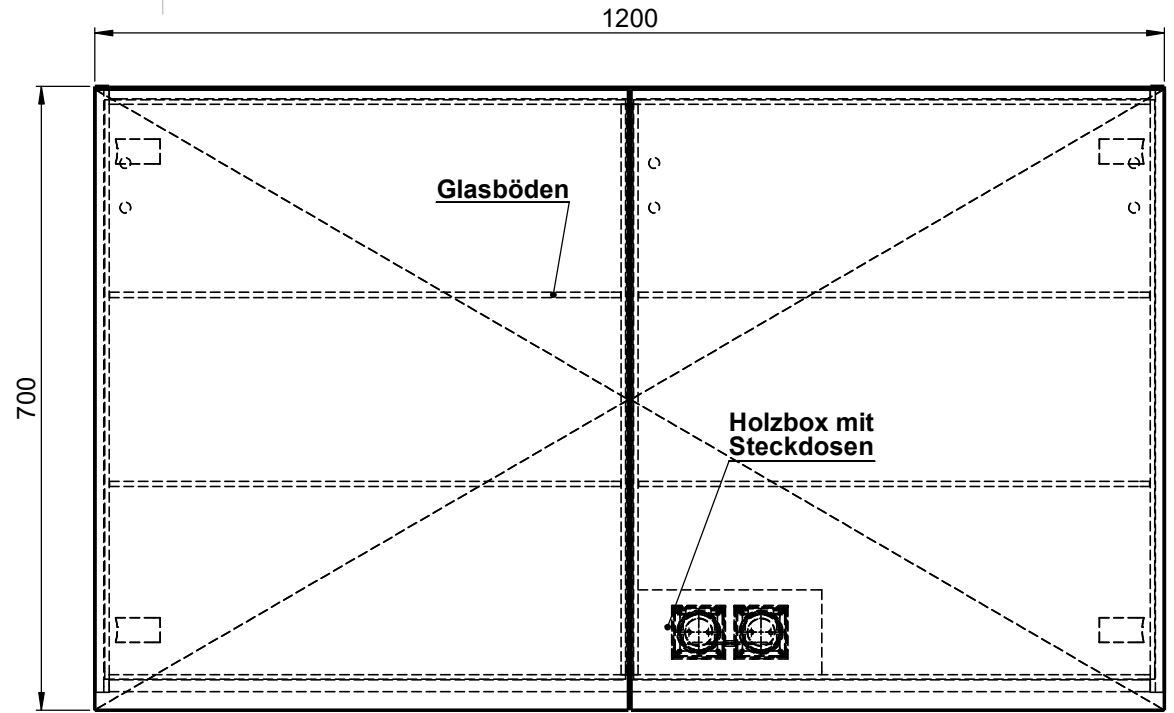

Möbel Maßfertigung
Abmessung:
 1200 x 160 x 700mm

**Spiegeltür,
 beidseitig
 Überstand**

Aufbauspiegelschrank

WENN NICHT ANDERS DEFINIERT:
 BEMASSUNGEN SIND IN MILLIMETER
 TOLERANZEN: +/- 2mm

**Steckdosenart nach
 deutschem Standard
 Alternativ:
 Schweizer Norm (Typ 13)**

domovari		Kunde:		Kunden-Nr.:
		Bestell-Nr.:		Raum:
NAME Armin Dellen	DATUM	Kommission:		
FARBE: MDF lackiert		Vorgang:	Beleg-Nr.:	KW:
GEWICHT: 31.30 kg		letzte Änderung: 18.03.2021		Pos. 1
				BLATT 3 VON 7