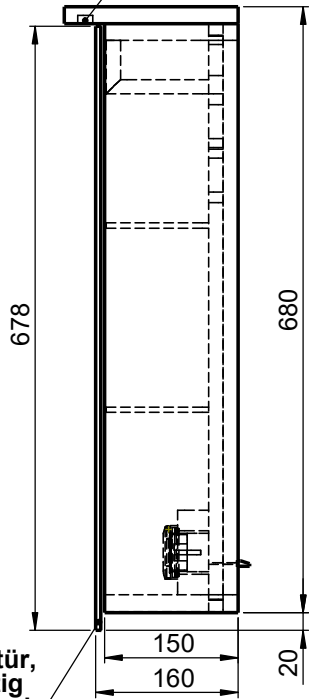

Möbel Maßfertigung
Abmessung:
 1200 x 160 x 700mm

LED
1900 - 4000K

Spiegeltür,
beidseitig
Überstand

WENN NICHT ANDERS DEFINIERT:
 BEMASSUNGEN SIND IN MILLIMETER
 TOLERANZEN: +/- 2mm

Aufbauspiegelschrank

domovari		Kunde:		Kunden-Nr.:
		Bestell-Nr.:		Raum:
NAME Armin Dellen	DATUM	Kommission:		
FARBE: MDF lackiert	Vorgang:	Beleg-Nr.:	KW:	Pos. 1
GEWICHT: 38.12 kg		letzte Änderung: 26.03.2021		BLATT 3 VON 7