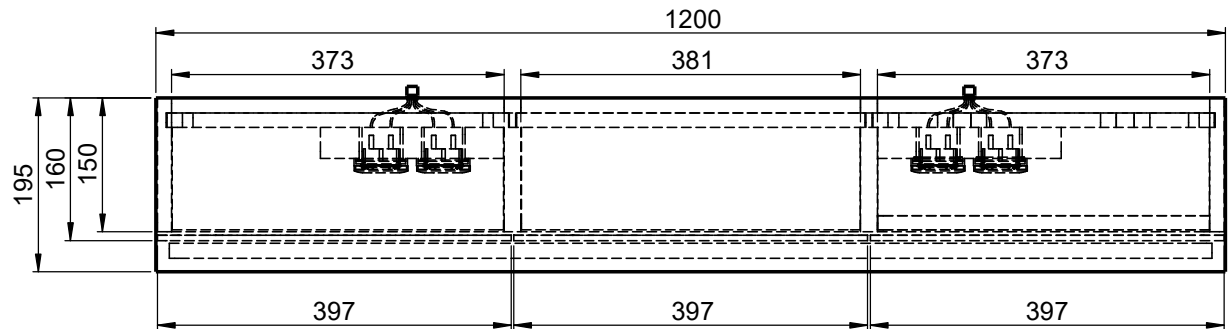

Möbel Maßfertigung
Abmessung:
 1200 x 160 x 700mm

LED
1900 - 4000K

Spiegeltür,
beidseitig
Überstand

WENN NICHT ANDERS DEFINIERT:
 BEMASSUNGEN SIND IN MILLIMETER
 TOLERANZEN: +/- 2mm

Aufbauspiegelschrank

domovari		Kunde:		Kunden-Nr.:
		Bestell-Nr.:		Raum:
NAME Armin Dellen	DATUM	Kommission:		
FARBE: MDF lackiert	Vorgang:	Beleg-Nr.:	KW:	Pos. 1
GEWICHT: 38.12 kg		letzte Änderung: 26.03.2021		BLATT 3 VON 7