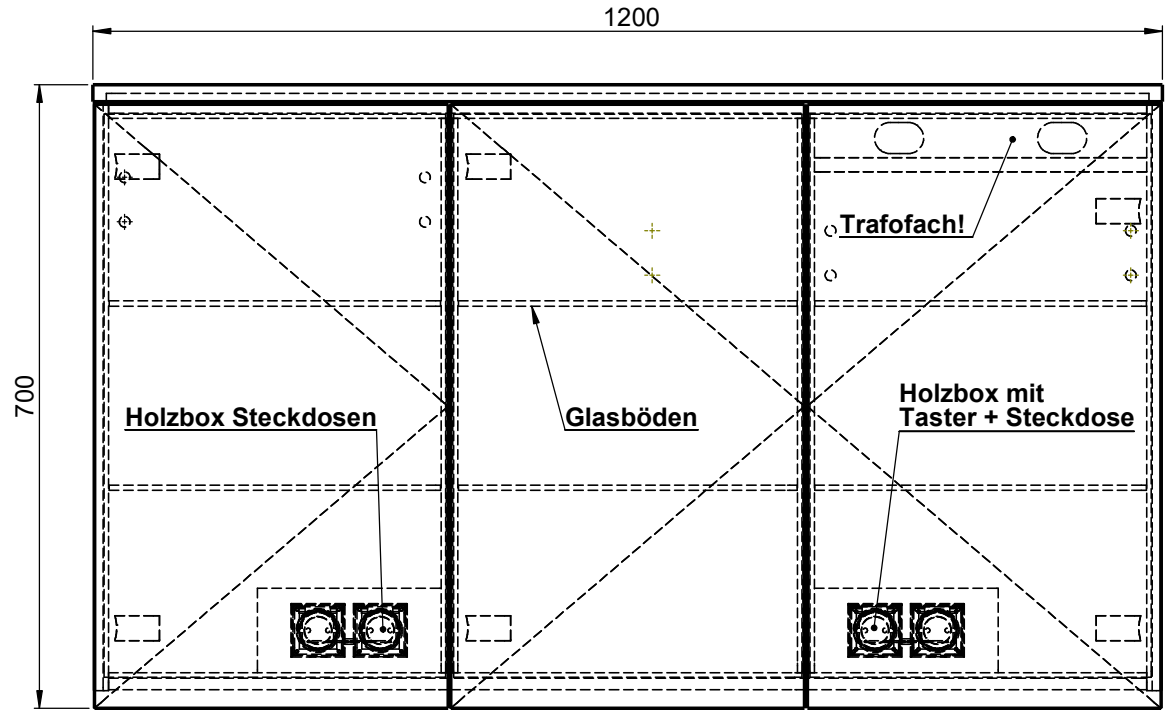

Möbel Maßfertigung
Abmessung:
 1200 x 160 x 700mm

LED
1900 - 4000K

Spiegeltür,
beidseitig
Überstand

WENN NICHT ANDERS DEFINIERT:
 BEMASSUNGEN SIND IN MILLIMETER
 TOLERANZEN: +/- 2mm

Aufbauspiegelschrank

domovari		Kunde:		Kunden-Nr.:
		Bestell-Nr.:		Raum:
NAME Armin Dellen	DATUM	Kommission:		
FARBE: MDF lackiert	Vorgang:	Beleg-Nr.:	KW:	Pos. 1
GEWICHT: 38.12 kg		letzte Änderung: 26.03.2021		BLATT 3 VON 7