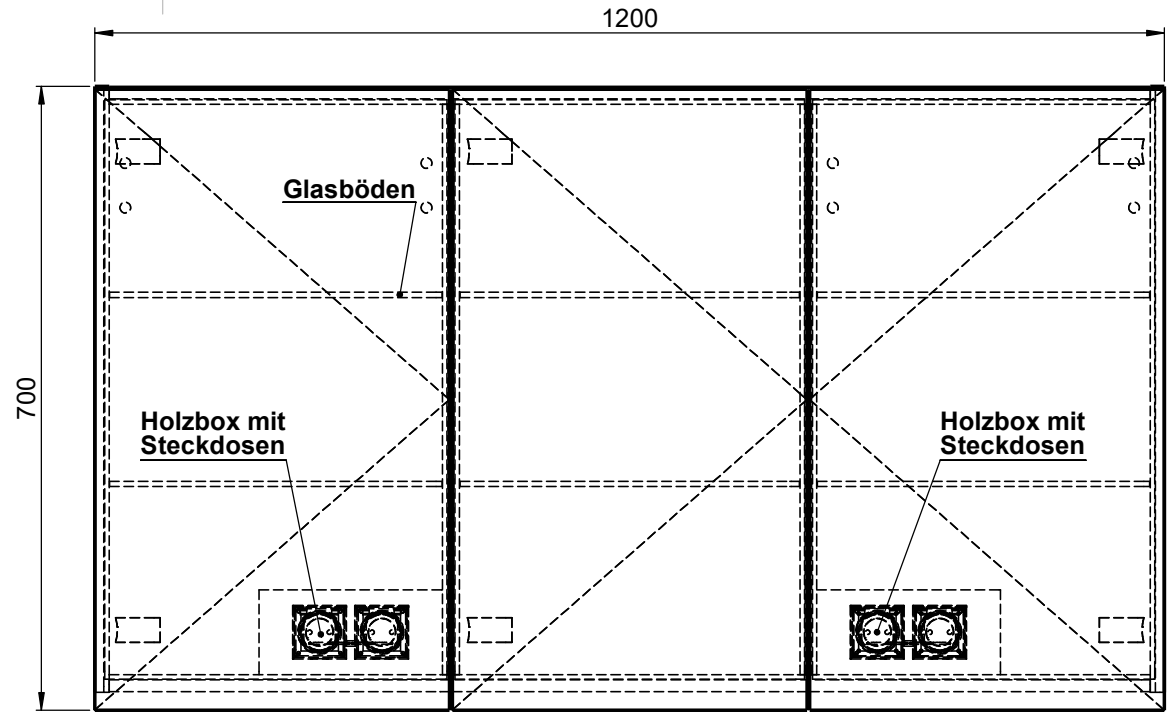

Möbel Maßfertigung
Abmessung:
 1200 x 160 x 700mm

**Spiegeltür,
 beidseitig
 Überstand**

Aufbauspiegelschrank

WENN NICHT ANDERS DEFINIERT:
 BEMASSUNGEN SIND IN MILLIMETER
 TOLERANZEN: +/- 2mm

**Steckdosenart nach
 deutschem Standard
 Alternativ:
 Schweizer Norm (Typ 13)**

domovari		Kunde:		Kunden-Nr.:
		Bestell-Nr.:	Raum:	
NAME Armin Dellen	DATUM	Kommission:		
FARBE: MDF lackiert		Vorgang:	Beleg-Nr.:	
GEWICHT: 33.59 kg		letzte Änderung: 18.03.2021		BLATT 3 VON 7