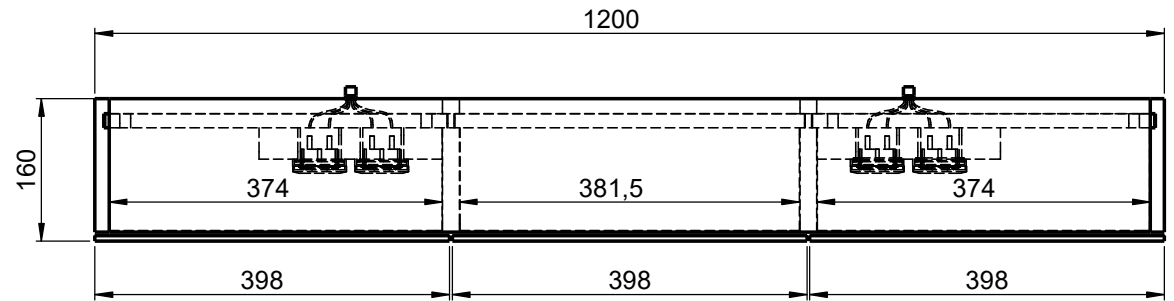

Möbel Maßfertigung
Abmessung:
 1200 x 160 x 700mm

**Spiegeltür,
 beidseitig
 Überstand**

Aufbauspiegelschrank

WENN NICHT ANDERS DEFINIERT:
 BEMASSUNGEN SIND IN MILLIMETER
 TOLERANZEN: +/- 2mm

**Steckdosenart nach
 deutschem Standard
 Alternativ:
 Schweizer Norm (Typ 13)**

domovari		Kunde:		Kunden-Nr.:
		Bestell-Nr.:	Raum:	
NAME Armin Dellen	DATUM	Kommission:		
FARBE: MDF lackiert		Vorgang:	Beleg-Nr.:	
GEWICHT: 33.59 kg		letzte Änderung: 18.03.2021		BLATT 3 VON 7