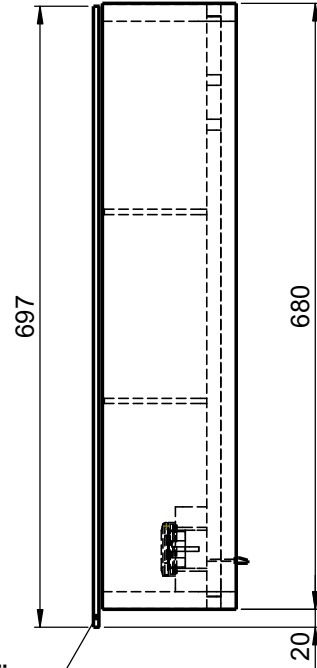

Möbel Maßfertigung
Abmessung:
 1200 x 160 x 700mm

**Spiegeltür,
 beidseitig
 Überstand**

Aufbauspiegelschrank

WENN NICHT ANDERS DEFINIERT:
 BEMASSUNGEN SIND IN MILLIMETER
 TOLERANZEN: +/- 2mm

**Steckdosenart nach
 deutschem Standard
 Alternativ:
 Schweizer Norm (Typ 13)**

domovari		Kunde:		Kunden-Nr.:
		Bestell-Nr.:	Raum:	
NAME Armin Dellen	DATUM	Kommission:		
FARBE: MDF lackiert		Vorgang:	Beleg-Nr.:	
GEWICHT: 33.59 kg		letzte Änderung: 18.03.2021		BLATT 3 VON 7