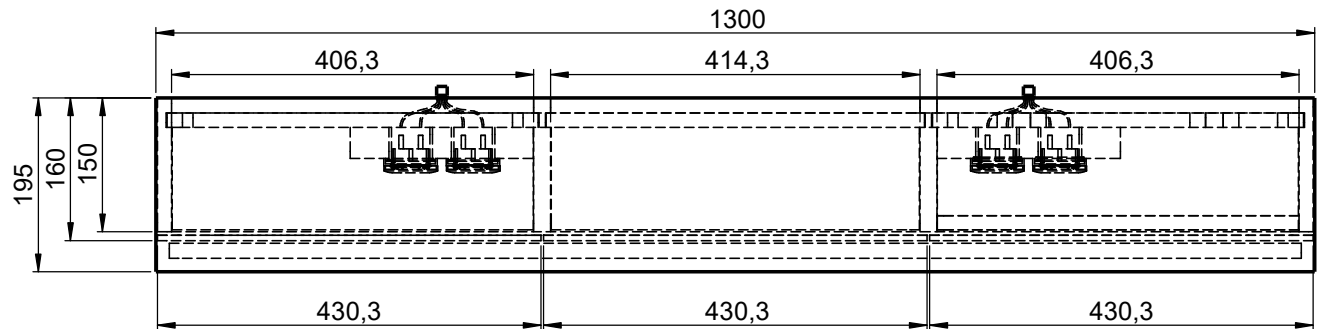

**Möbel Maßfertigung**  
**Abmessung:**  
 1300 x 160 x 700mm

**LED**  
**1900 - 4000K**

**Spiegeltür,**  
**beidseitig**  
**Überstand**

**Aufbauspiegelschrank**

WENN NICHT ANDERS DEFINIERT:  
 BEMASSUNGEN SIND IN MILLIMETER  
 TOLERANZEN: +/- 2mm

**domovari**

NAME  
 Armin Dellen  
 FARBE:  
**MDF lackiert**

Kunde:  
 Bestell-Nr.:  
 Raum:  
 Kommission:  
 Vorgang:  
 Beleg-Nr.:  
 KW:

Pos. 1

GEWICHT: 40.72 kg

letzte Änderung: 26.03.2021

BLATT 3 VON 7