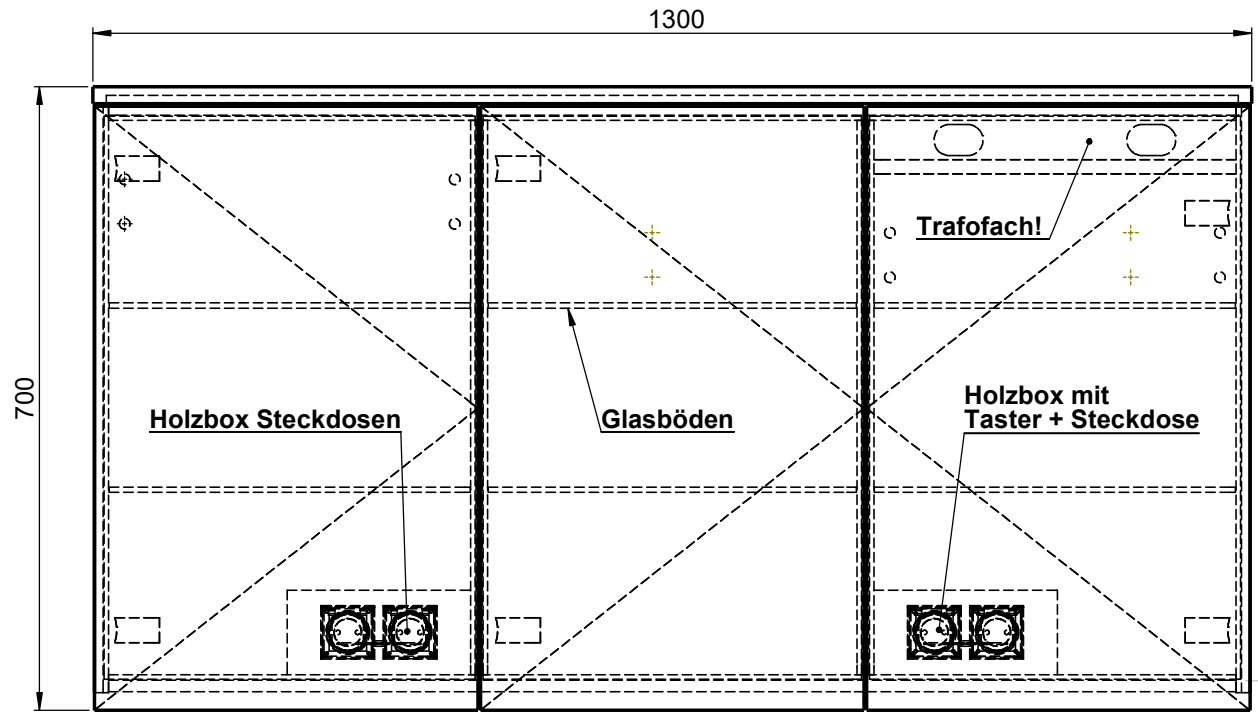

**Möbel Maßfertigung**  
**Abmessung:**  
 1300 x 160 x 700mm

**LED**  
**1900 - 4000K**

**Spiegeltür,**  
**beidseitig**  
**Überstand**

**Aufbauspiegelschrank**

WENN NICHT ANDERS DEFINIERT:  
 BEMASSUNGEN SIND IN MILLIMETER  
 TOLERANZEN: +/- 2mm

**domovari**

NAME  
 Armin Dellen  
 FARBE:  
**MDF lackiert**

Kunde:  
 Bestell-Nr.:  
 Raum:  
 Kommission:  
 Vorgang:  
 Beleg-Nr.:  
 KW:

Pos. 1

GEWICHT: 40.72 kg

letzte Änderung: 26.03.2021

BLATT 3 VON 7