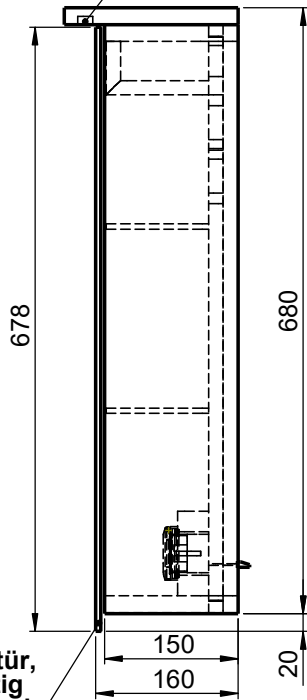

**Möbel Maßfertigung**  
**Abmessung:**  
 1300 x 160 x 700mm

**LED**  
**1900 - 4000K**

**Spiegeltür,**  
**beidseitig**  
**Überstand**

**Aufbauspiegelschrank**

WENN NICHT ANDERS DEFINIERT:  
 BEMASSUNGEN SIND IN MILLIMETER  
 TOLERANZEN: +/- 2mm

**domovari**

NAME  
 Armin Dellen  
 FARBE:  
**MDF lackiert**

Kunde:  
 Bestell-Nr.:  
 Raum:  
 Kommission:  
 Vorgang:  
 Beleg-Nr.:  
 KW:

Pos. 1

GEWICHT: 40.72 kg

letzte Änderung: 26.03.2021

BLATT 3 VON 7