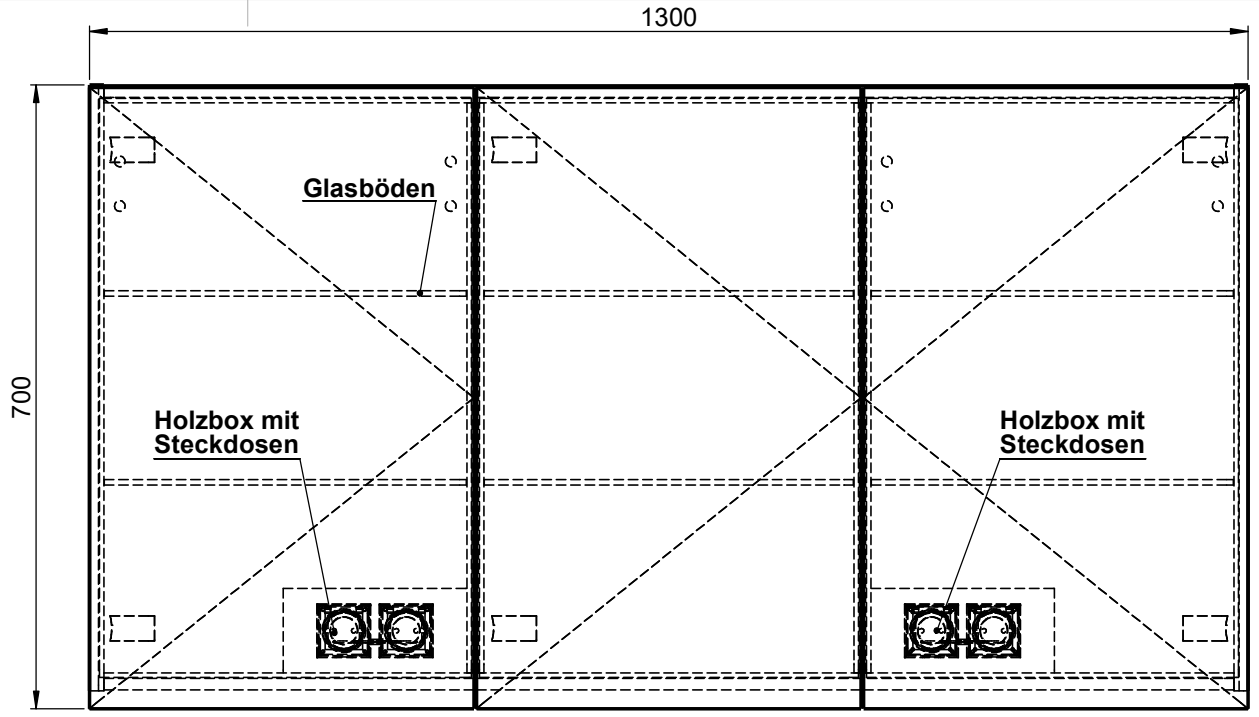

Möbel Maßfertigung
Abmessung:
 1300 x 160 x 700mm

Spiegeltür, beidseitig Überstand

Aufbauspiegelschrank

WENN NICHT ANDERS DEFINIERT:
 BEMASSUNGEN SIND IN MILLIMETER
 TOLERANZEN: +/- 2mm

Steckdosenart nach deutschem Standard
Alternativ:
Schweizer Norm (Typ 13)

domovari		Kunde:		Kunden-Nr.:
		Bestell-Nr.:	Raum:	
NAME Armin Dellen	DATUM	Kommission:		
FARBE: MDF lackiert		Vorgang:	Beleg-Nr.:	
GEWICHT: 35.78 kg		letzte Änderung: 18.03.2021		Pos. 1
				BLATT 3 VON 7