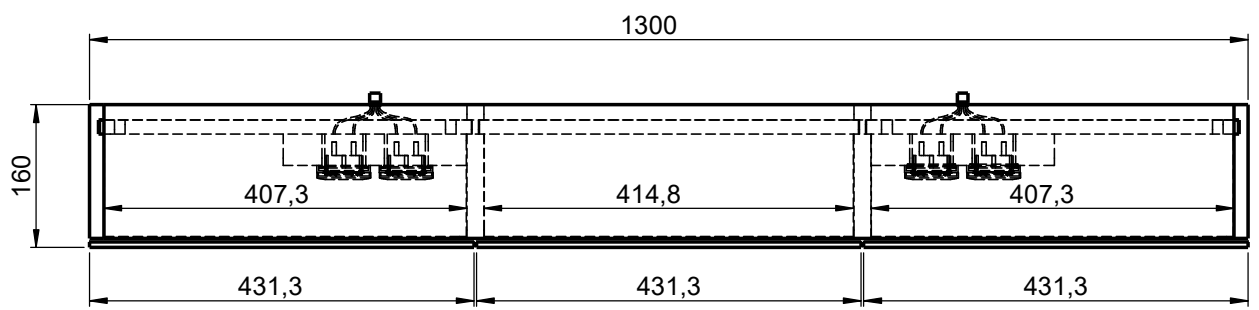

Möbel Maßfertigung
Abmessung:
 1300 x 160 x 700mm

Spiegeltür, beidseitig Überstand

Aufbauspiegelschrank

WENN NICHT ANDERS DEFINIERT:
 BEMASSUNGEN SIND IN MILLIMETER
 TOLERANZEN: +/- 2mm

Steckdosenart nach deutschem Standard
Alternativ:
Schweizer Norm (Typ 13)

domovari		Kunde:		Kunden-Nr.:
		Bestell-Nr.:	Raum:	
NAME Armin Dellen	DATUM	Kommission:		
FARBE: MDF lackiert		Vorgang:	Beleg-Nr.:	
GEWICHT: 35.78 kg		letzte Änderung: 18.03.2021		Pos. 1
				BLATT 3 VON 7