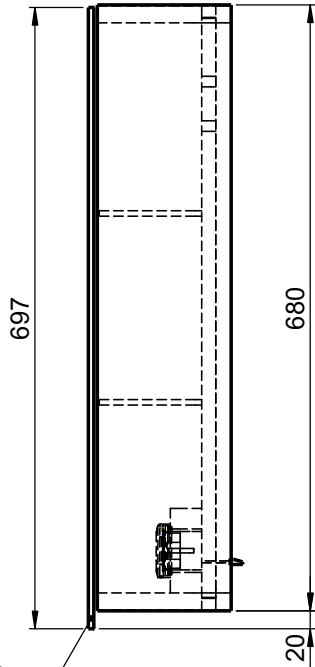

Möbel Maßfertigung
Abmessung:
 1300 x 160 x 700mm

Spiegeltür, beidseitig Überstand

Aufbauspiegelschrank

WENN NICHT ANDERS DEFINIERT:
 BEMASSUNGEN SIND IN MILLIMETER
 TOLERANZEN: +/- 2mm

Steckdosenart nach deutschem Standard
Alternativ:
Schweizer Norm (Typ 13)

domovari		Kunde:		Kunden-Nr.:
		Bestell-Nr.:	Raum:	
NAME Armin Dellen	DATUM	Kommission:		
FARBE: MDF lackiert		Vorgang:	Beleg-Nr.:	
GEWICHT: 35.78 kg		letzte Änderung: 18.03.2021		Pos. 1
				BLATT 3 VON 7