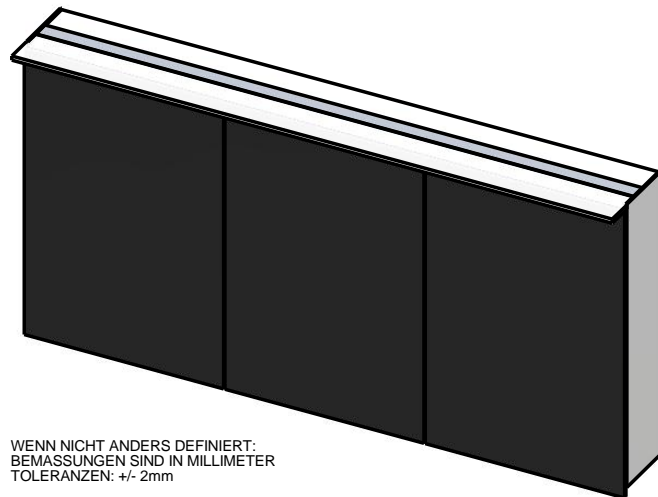

**Möbel Maßfertigung**  
**Abmessung:**  
 1400 x 160 x 700mm

WENN NICHT ANDERS DEFINIERT:  
 BEMASSUNGEN SIND IN MILLIMETER  
 TOLERANZEN: +/- 2mm

**Aufbauspiegelschrank**

<b>domovari</b>		Kunde:		Kunden-Nr.:
		Bestell-Nr.:		Raum:
NAME Armin Dellen	DATUM	Kommission:		
FARBE: <b>MDF lackiert</b>	Vorgang:	Beleg-Nr.:	KW:	Pos. 1
GEWICHT: 41.37 kg	letzte Änderung: 22.03.2021			BLATT 3 VON 7