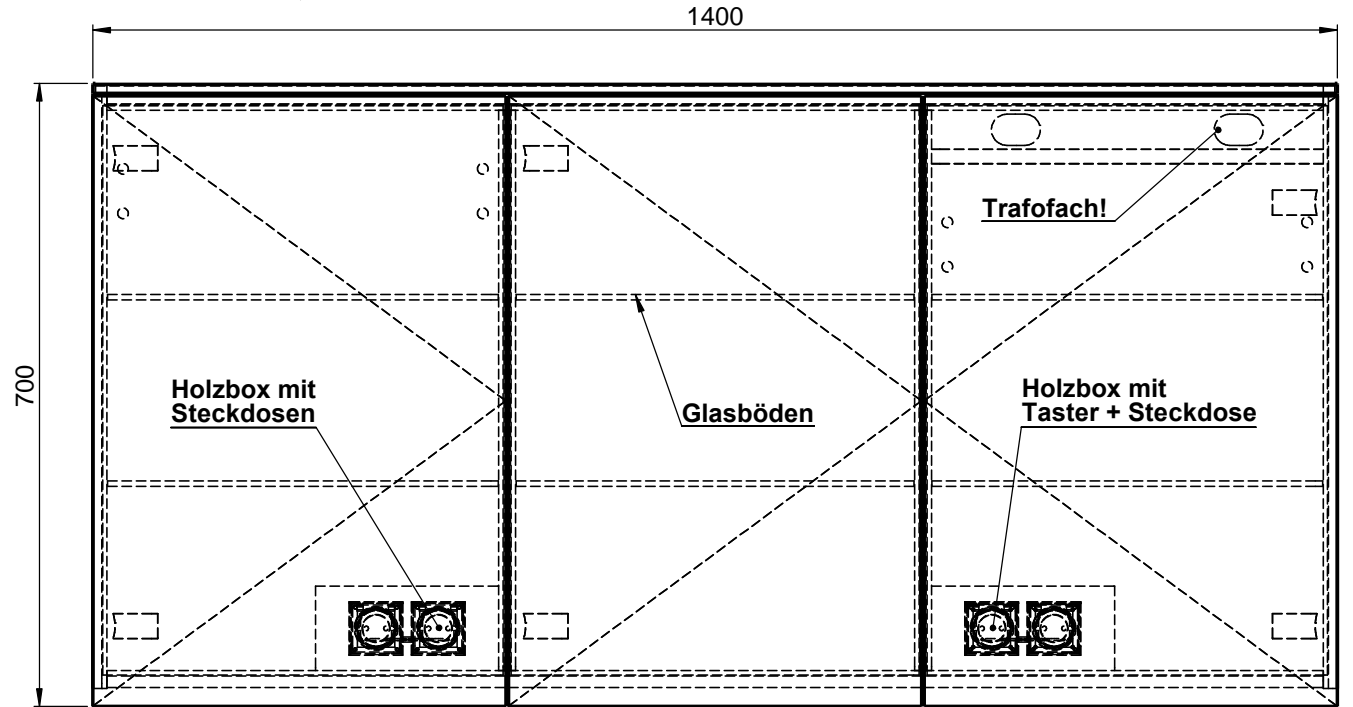

**Möbel Maßfertigung**  
**Abmessung:**  
 1400 x 160 x 700mm

WENN NICHT ANDERS DEFINIERT:  
 BEMASSUNGEN SIND IN MILLIMETER  
 TOLERANZEN: +/- 2mm

**Aufbauspiegelschrank**

<b>domovari</b>		Kunde:		Kunden-Nr.:
		Bestell-Nr.:		Raum:
NAME Armin Dellen	DATUM	Kommission:		
FARBE: <b>MDF lackiert</b>	Vorgang:	Beleg-Nr.:	KW:	Pos. 1
GEWICHT: 41.37 kg	letzte Änderung: 22.03.2021			BLATT 3 VON 7