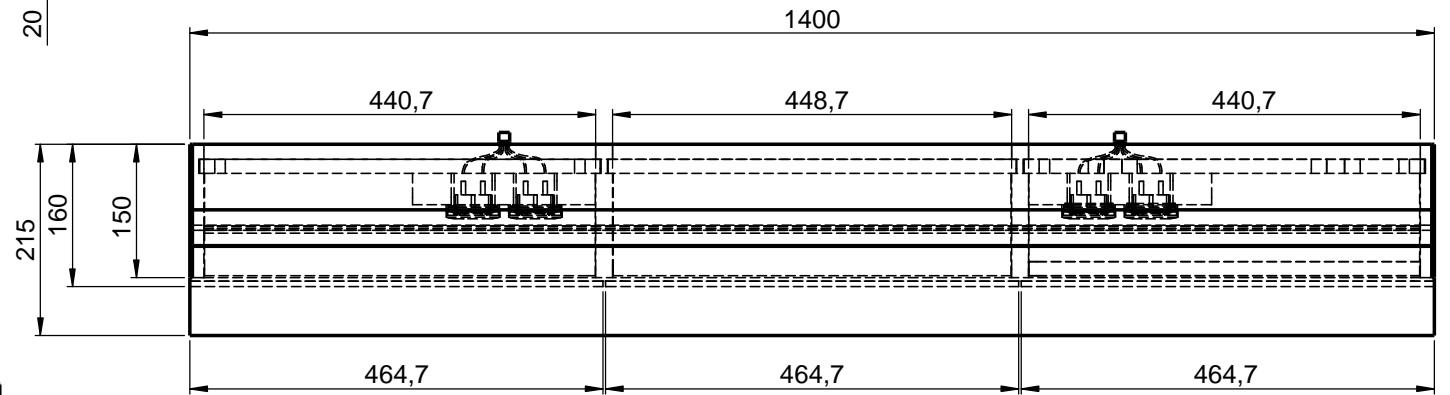

**Möbel Maßfertigung**  
**Abmessung:**  
 1400 x 160 x 700mm

WENN NICHT ANDERS DEFINIERT:  
 BEMASSUNGEN SIND IN MILLIMETER  
 TOLERANZEN: +/- 2mm

**Aufbauspiegelschrank**

<b>domovari</b>		Kunde:		Kunden-Nr.:
		Bestell-Nr.:		Raum:
NAME Armin Dellen	DATUM	Kommission:		
FARBE: <b>MDF lackiert</b>	Vorgang:	Beleg-Nr.:	KW:	Pos. 1
GEWICHT: 41.37 kg	letzte Änderung: 22.03.2021			BLATT 3 VON 7