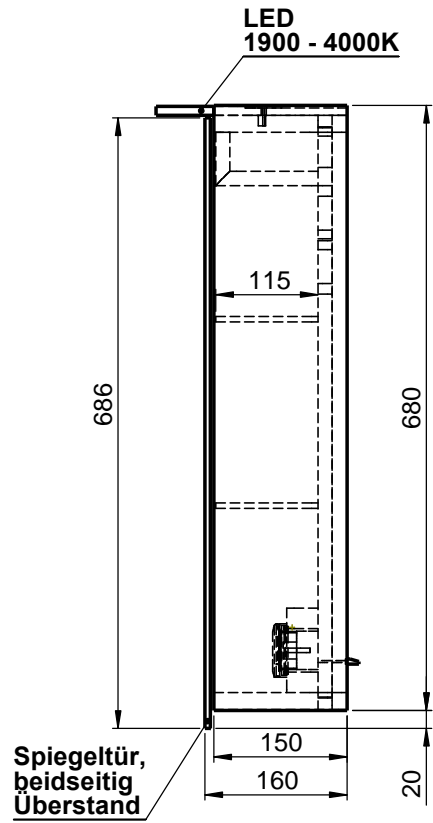

**Möbel Maßfertigung**  
**Abmessung:**  
 1400 x 160 x 700mm

WENN NICHT ANDERS DEFINIERT:  
 BEMASSUNGEN SIND IN MILLIMETER  
 TOLERANZEN: +/- 2mm

**Aufbauspiegelschrank**

<b>domovari</b>		Kunde:		Kunden-Nr.:
		Bestell-Nr.:		Raum:
NAME Armin Dellen	DATUM	Kommission:		
FARBE: <b>MDF lackiert</b>	Vorgang:	Beleg-Nr.:	KW:	Pos. 1
GEWICHT: 41.37 kg	letzte Änderung: 22.03.2021			BLATT 3 VON 7