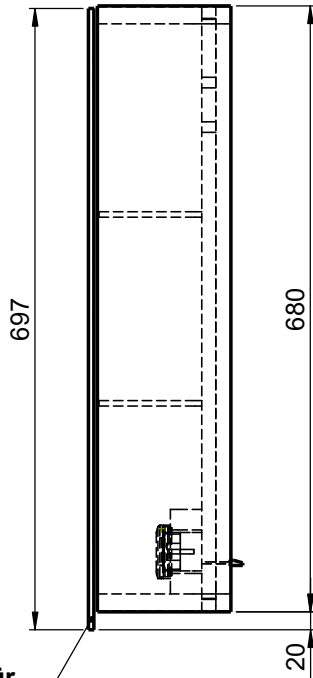

Möbel Maßfertigung
Abmessung:
 1400 x 160 x 700mm

Spiegeltür,
 beidseitig
 Überstand

WENN NICHT ANDERS DEFINIERT:
 BEMASSUNGEN SIND IN MILLIMETER
 TOLERANZEN: +/- 2mm

Aufbauspiegelschrank

**Steckdosenart nach
 deutschem Standard
 Alternativ:
 Schweizer Norm (Typ 13)**

domovari		Kunde:		Kunden-Nr.:
		Bestell-Nr.:		Raum:
NAME Armin Dellen	DATUM	Kommission:		
FARBE: MDF lackiert		Vorgang:	Beleg-Nr.:	
GEWICHT: 37.97 kg		letzte Änderung: 18.03.2021		Pos. 1
				BLATT 3 VON 7