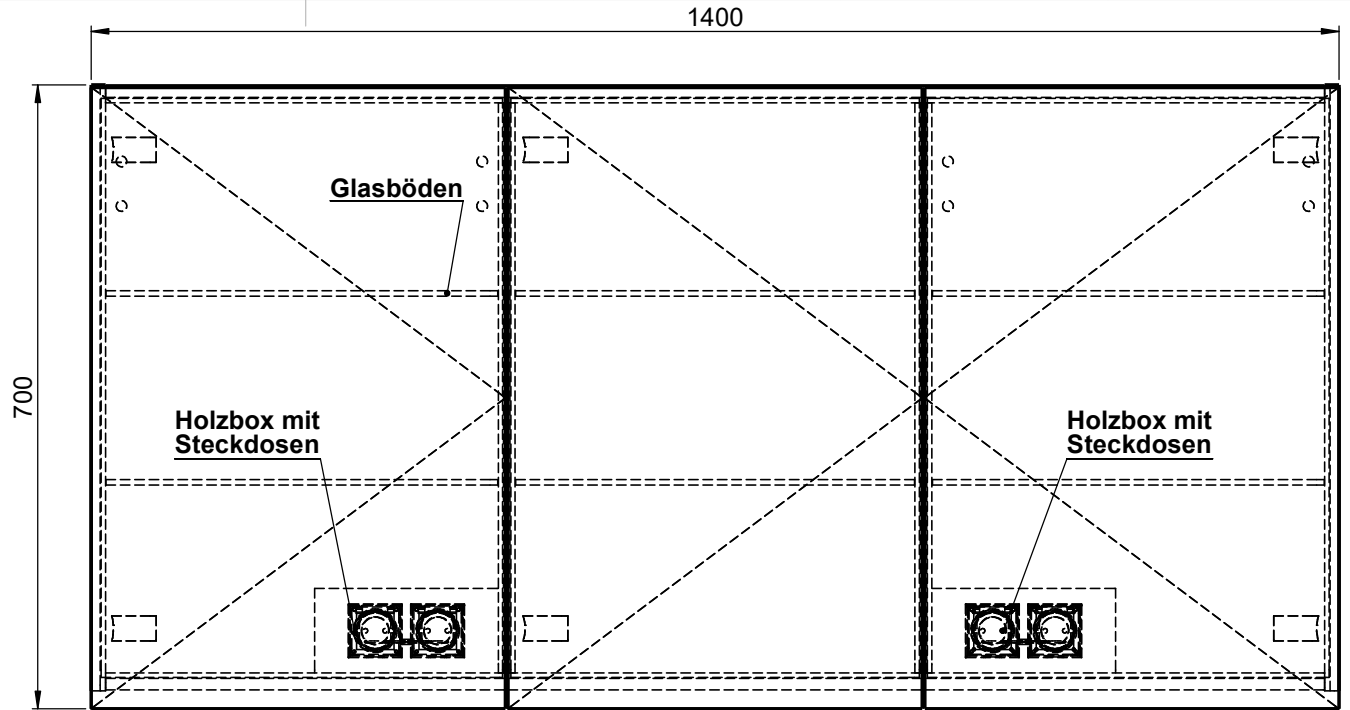

Möbel Maßfertigung
Abmessung:
 1400 x 160 x 700mm

Spiegeltür,
 beidseitig
 Überstand

WENN NICHT ANDERS DEFINIERT:
 BEMASSUNGEN SIND IN MILLIMETER
 TOLERANZEN: +/- 2mm

Aufbauspiegelschrank

**Steckdosenart nach
 deutschem Standard
 Alternativ:
 Schweizer Norm (Typ 13)**

domovari		Kunde:		Kunden-Nr.:
		Bestell-Nr.:		Raum:
NAME Armin Dellen	DATUM	Kommission:		
FARBE: MDF lackiert		Vorgang:	Beleg-Nr.:	
GEWICHT: 37.97 kg		letzte Änderung: 18.03.2021		Pos. 1
				BLATT 3 VON 7