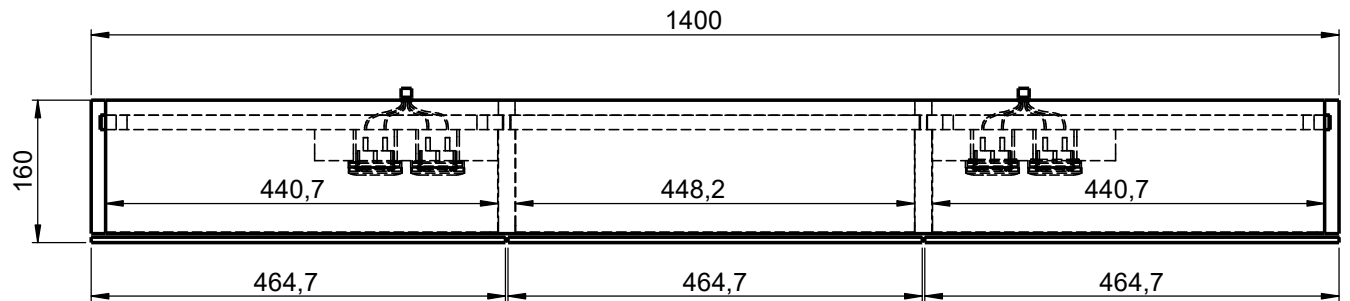

Möbel Maßfertigung
Abmessung:
 1400 x 160 x 700mm

Spiegeltür,
 beidseitig
 Überstand

WENN NICHT ANDERS DEFINIERT:
 BEMASSUNGEN SIND IN MILLIMETER
 TOLERANZEN: +/- 2mm

Aufbauspiegelschrank

**Steckdosenart nach
 deutschem Standard
 Alternativ:
 Schweizer Norm (Typ 13)**

domovari		Kunde:		Kunden-Nr.:
		Bestell-Nr.:		Raum:
NAME Armin Dellen	DATUM	Kommission:		
FARBE: MDF lackiert		Vorgang:	Beleg-Nr.:	
GEWICHT: 37.97 kg		letzte Änderung: 18.03.2021		Pos. 1
				BLATT 3 VON 7