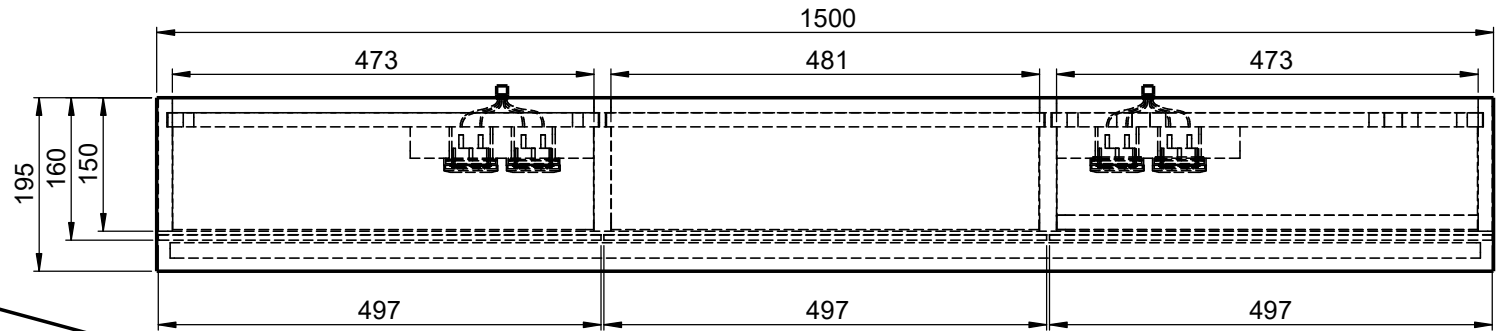

Möbel Maßfertigung
Abmessung:
1500 x 160 x 700mm

WENN NICHT ANDERS DEFINIERT:
BEMASSUNGEN SIND IN MILLIMETER
TOLERANZEN: +/- 2mm

Aufbauspiegelschrank

		Kunde:		Kunden-Nr.:
		Bestell-Nr.:		Raum:
NAME Armin Dellen	DATUM	Kommission:		
FARBE: MDF lackiert		Vorgang:	Beleg-Nr.:	
GEWICHT: 45.91 kg		letzte Änderung: 29.03.2021		Pos. 1
				BLATT 3 VON 7