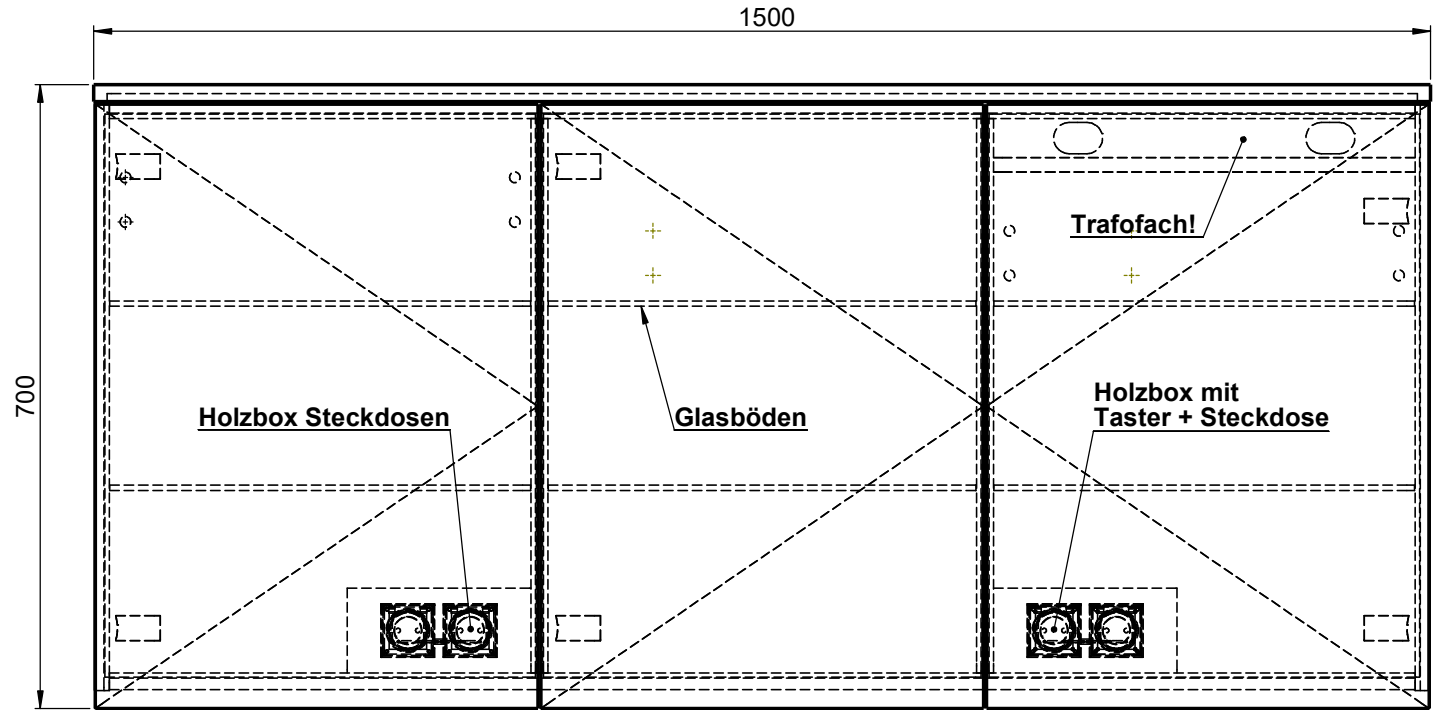

Möbel Maßfertigung
Abmessung:
1500 x 160 x 700mm

WENN NICHT ANDERS DEFINIERT:
BEMASSUNGEN SIND IN MILLIMETER
TOLERANZEN: +/- 2mm

Aufbauspiegelschrank

		Kunde:		Kunden-Nr.:
		Bestell-Nr.:		Raum:
NAME Armin Dellen	DATUM	Kommission:		
FARBE: MDF lackiert		Vorgang:	Beleg-Nr.:	
GEWICHT: 45.91 kg		letzte Änderung: 29.03.2021		Pos. 1
				BLATT 3 VON 7