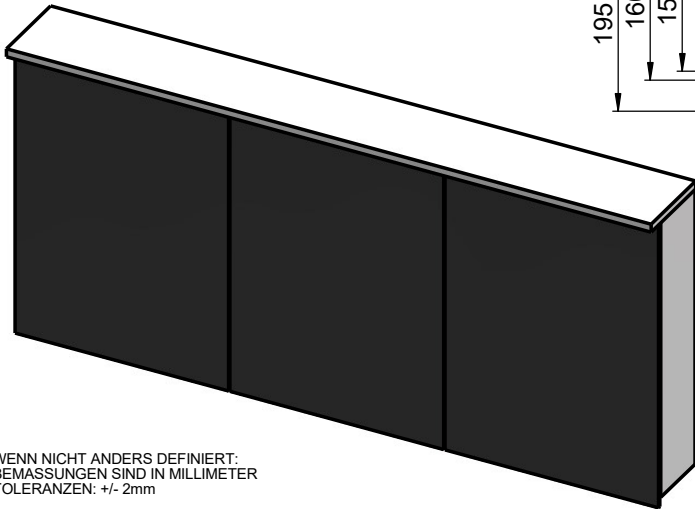

Möbel Maßfertigung
Abmessung:
1500 x 160 x 700mm

WENN NICHT ANDERS DEFINIERT:
BEMASSUNGEN SIND IN MILLIMETER
TOLERANZEN: +/- 2mm

Aufbauspiegelschrank

		Kunde:		Kunden-Nr.:
		Bestell-Nr.:		Raum:
NAME Armin Dellen	DATUM	Kommission:		
FARBE: MDF lackiert		Vorgang:	Beleg-Nr.:	
GEWICHT: 45.91 kg		letzte Änderung: 29.03.2021		Pos. 1
				BLATT 3 VON 7