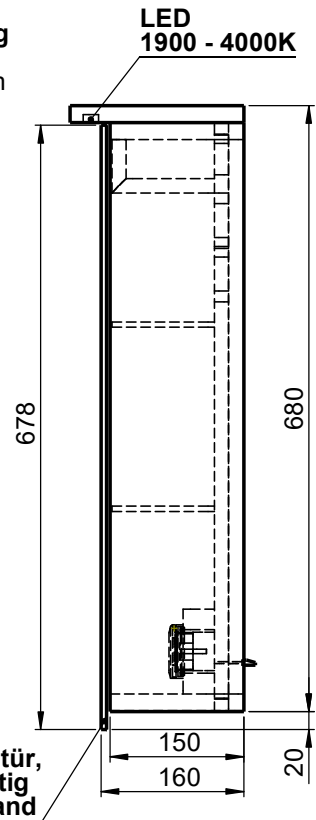

Möbel Maßfertigung
Abmessung:
1500 x 160 x 700mm

WENN NICHT ANDERS DEFINIERT:
BEMASSUNGEN SIND IN MILLIMETER
TOLERANZEN: +/- 2mm

Aufbauspiegelschrank

		Kunde:		Kunden-Nr.:
		Bestell-Nr.:		Raum:
NAME Armin Dellen	DATUM	Kommission:		
FARBE: MDF lackiert		Vorgang:	Beleg-Nr.:	
GEWICHT: 45.91 kg		letzte Änderung: 29.03.2021		Pos. 1
				BLATT 3 VON 7