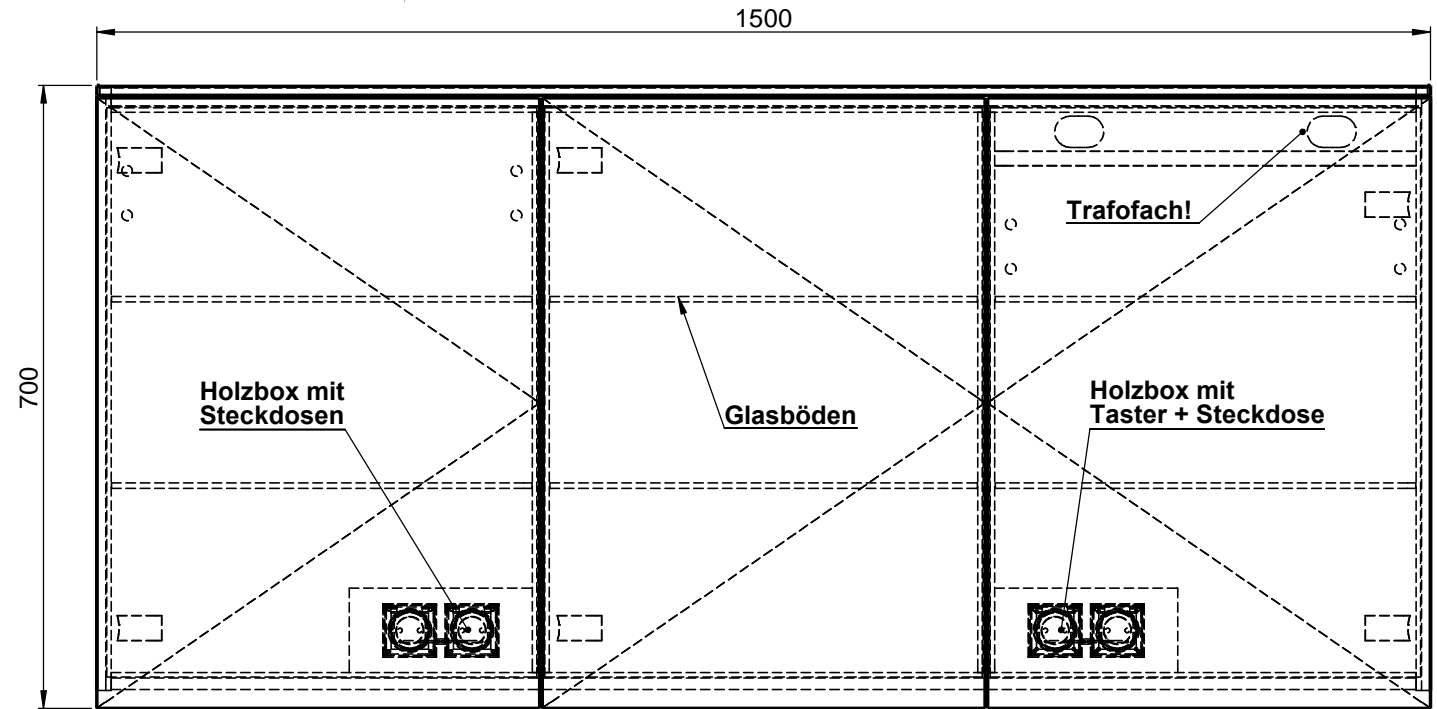

Möbel Maßfertigung
Abmessung:
1500 x 160 x 700mm

WENN NICHT ANDERS DEFINIERT:
BEMASSUNGEN SIND IN MILLIMETER
TOLERANZEN: +/- 2mm

Aufbauspiegelschrank

		Kunde:		Kunden-Nr.:
		Bestell-Nr.:	Raum:	
NAME Armin Dellen	DATUM	Kommission:		
FARBE: MDF lackiert		Vorgang:	Beleg-Nr.:	KW:
GEWICHT: 43.82 kg		letzte Änderung: 22.03.2021		Pos. 1
				BLATT 3 VON 7