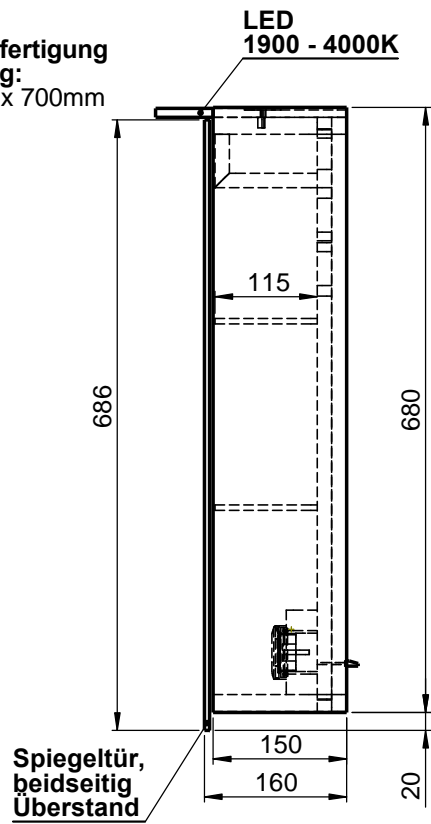

Möbel Maßfertigung
Abmessung:
1500 x 160 x 700mm

WENN NICHT ANDERS DEFINIERT:
BEMASSUNGEN SIND IN MILLIMETER
TOLERANZEN: +/- 2mm

Aufbauspiegelschrank

		Kunde:		Kunden-Nr.:
		Bestell-Nr.:	Raum:	
NAME Armin Dellen	DATUM	Kommission:		
FARBE: MDF lackiert		Vorgang:	Beleg-Nr.:	KW:
GEWICHT: 43.82 kg		letzte Änderung: 22.03.2021		Pos. 1
				BLATT 3 VON 7