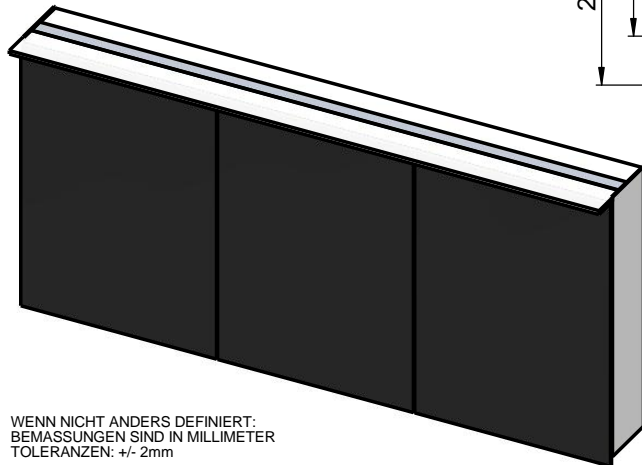

Möbel Maßfertigung
Abmessung:
1500 x 160 x 700mm

WENN NICHT ANDERS DEFINIERT:
BEMASSUNGEN SIND IN MILLIMETER
TOLERANZEN: +/- 2mm

Aufbauspiegelschrank

		Kunde:		Kunden-Nr.:
		Bestell-Nr.:	Raum:	
NAME Armin Dellen	DATUM	Kommission:		
FARBE: MDF lackiert		Vorgang:	Beleg-Nr.:	KW:
GEWICHT: 43.82 kg		letzte Änderung: 22.03.2021		Pos. 1
				BLATT 3 VON 7