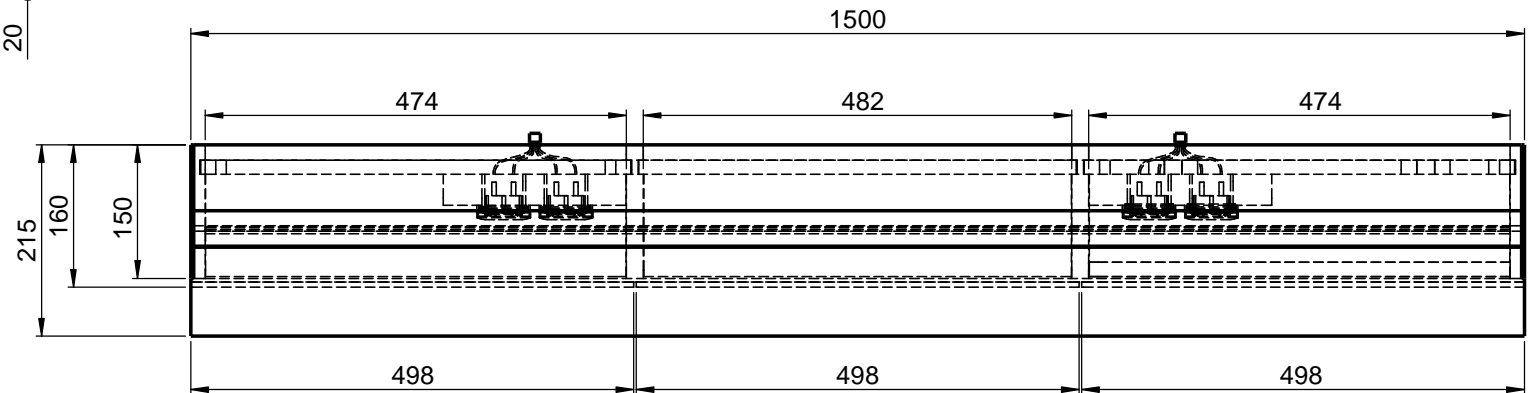

Möbel Maßfertigung
Abmessung:
1500 x 160 x 700mm

WENN NICHT ANDERS DEFINIERT:
BEMASSUNGEN SIND IN MILLIMETER
TOLERANZEN: +/- 2mm

Aufbauspiegelschrank

		Kunde:		Kunden-Nr.:
		Bestell-Nr.:	Raum:	
NAME Armin Dellen	DATUM	Kommission:		
FARBE: MDF lackiert		Vorgang:	Beleg-Nr.:	KW:
GEWICHT: 43.82 kg		letzte Änderung: 22.03.2021		Pos. 1
				BLATT 3 VON 7