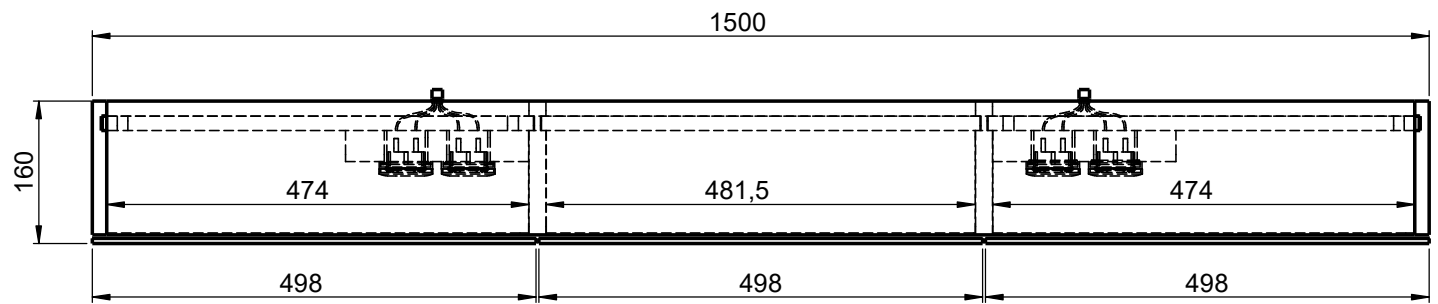

Möbel Maßfertigung
Abmessung:
 1500 x 160 x 700mm

Spiegeltür, beidseitig Überstand

Aufbauspiegelschrank

WENN NICHT ANDERS DEFINIERT:
 BEMASSUNGEN SIND IN MILLIMETER
 TOLERANZEN: +/- 2mm

**Steckdosenart nach
 deutschem Standard
 Alternativ:
 Schweizer Norm (Typ 13)**

domovari		Kunde:		Kunden-Nr.:
		Bestell-Nr.:		Raum:
NAME Armin Dellen	DATUM	Kommission:		
FARBE: MDF lackiert		Vorgang:	Beleg-Nr.:	
GEWICHT: 40.16 kg		letzte Änderung: 18.03.2021		Pos. 1
				BLATT 3 VON 7