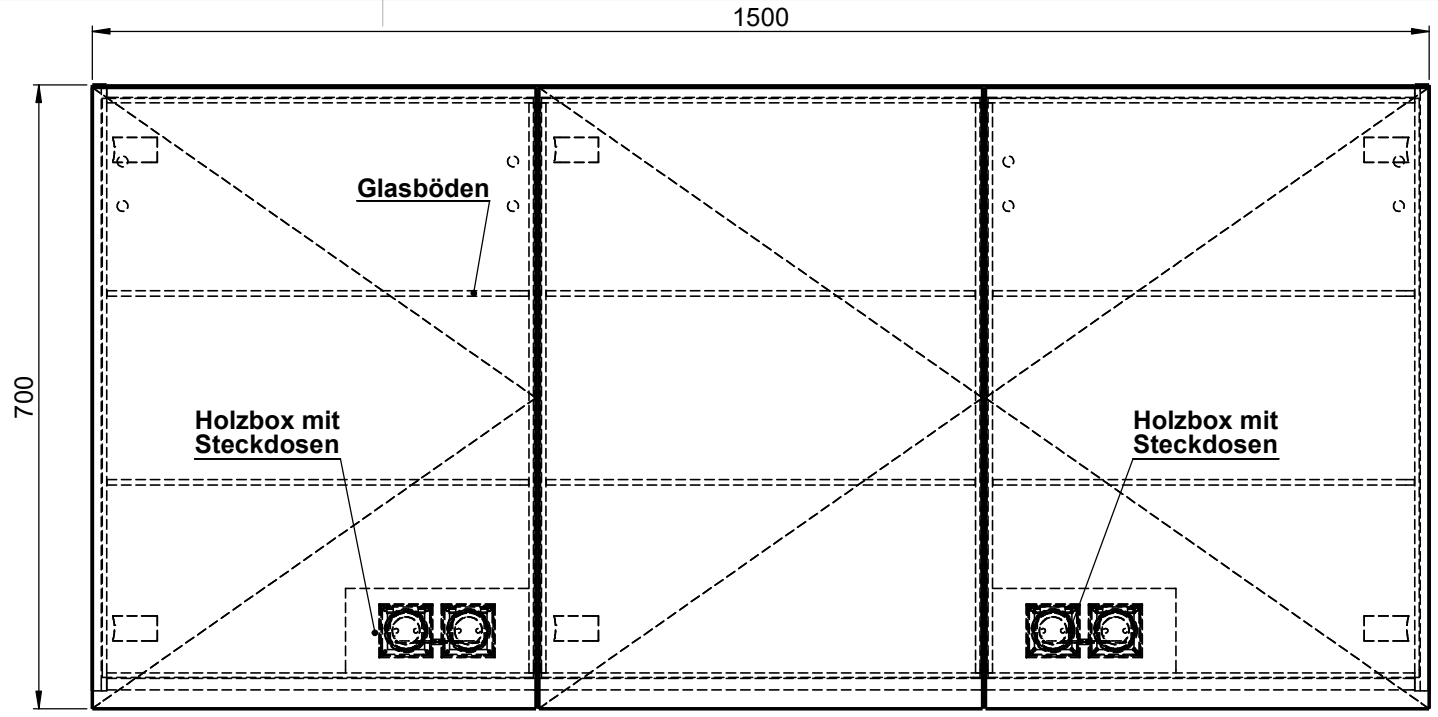

Möbel Maßfertigung
Abmessung:
 1500 x 160 x 700mm

Spiegeltür, beidseitig Überstand

Aufbauspiegelschrank

WENN NICHT ANDERS DEFINIERT:
 BEMASSUNGEN SIND IN MILLIMETER
 TOLERANZEN: +/- 2mm

**Steckdosenart nach
 deutschem Standard
 Alternativ:
 Schweizer Norm (Typ 13)**

domovari		Kunde:		Kunden-Nr.:
		Bestell-Nr.:		Raum:
NAME Armin Dellen	DATUM	Kommission:		
FARBE: MDF lackiert		Vorgang:	Beleg-Nr.:	
GEWICHT: 40.16 kg		letzte Änderung: 18.03.2021		Pos. 1
				BLATT 3 VON 7