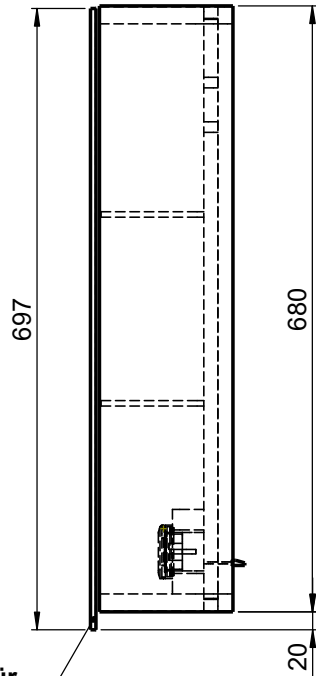

Möbel Maßfertigung
Abmessung:
 1500 x 160 x 700mm

Spiegeltür, beidseitig Überstand

Aufbauspiegelschrank

WENN NICHT ANDERS DEFINIERT:
 BEMASSUNGEN SIND IN MILLIMETER
 TOLERANZEN: +/- 2mm

**Steckdosenart nach
 deutschem Standard
 Alternativ:
 Schweizer Norm (Typ 13)**

domovari		Kunde:		Kunden-Nr.:
		Bestell-Nr.:		Raum:
NAME Armin Dellen	DATUM	Kommission:		
FARBE: MDF lackiert		Vorgang:	Beleg-Nr.:	
GEWICHT: 40.16 kg		letzte Änderung: 18.03.2021		Pos. 1
				BLATT 3 VON 7