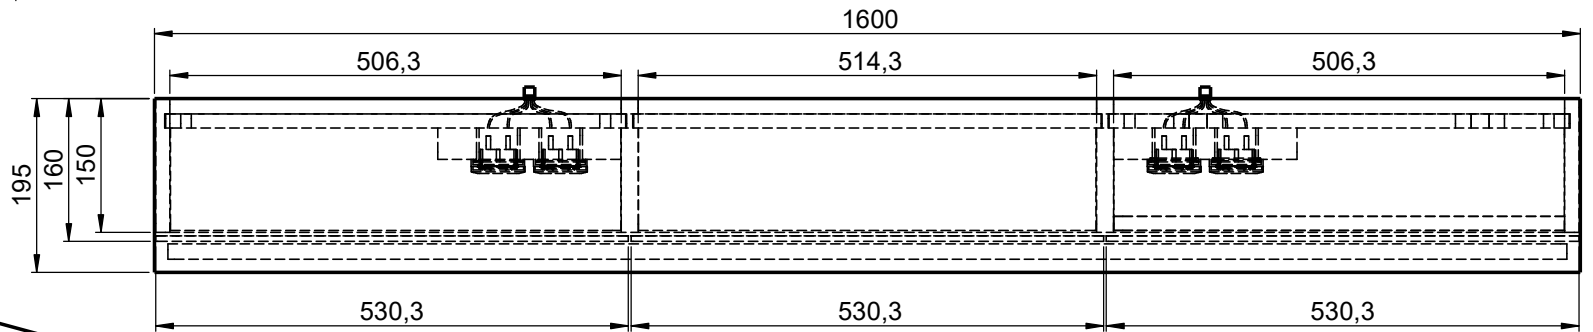

Möbel Maßfertigung
Abmessung:
1600 x 160 x 700mm

LED
1900 - 4000K

Spiegeltür,
beidseitig
Überstand

WENN NICHT ANDERS DEFINIERT:
BEAUMASSUNGEN SIND IN MILLIMETER
TOLERANZEN: +/- 2mm

Aufbauspiegelschrank

		Kunde:		Kunden-Nr.:
		Bestell-Nr.:	Raum:	
NAME Armin Dellen	DATUM	Kommission:		
FARBE: MDF lackiert	Vorgang:	Beleg-Nr.:	KW:	Pos. 1
GEWICHT: 48.51 kg		letzte Änderung: 29.03.2021		BLATT 3 VON 7