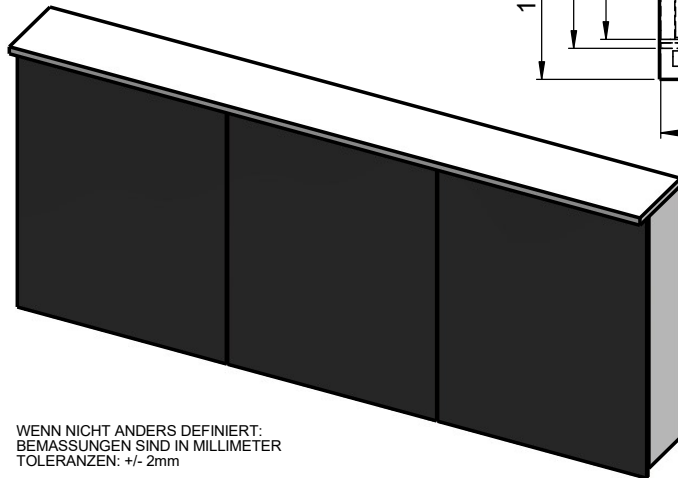

Möbel Maßfertigung
Abmessung:
1600 x 160 x 700mm

LED
1900 - 4000K

Spiegeltür,
beidseitig
Überstand

WENN NICHT ANDERS DEFINIERT:
BEAUMASSUNGEN SIND IN MILLIMETER
TOLERANZEN: +/- 2mm

Aufbauspiegelschrank

		Kunde:		Kunden-Nr.:
		Bestell-Nr.:	Raum:	
NAME Armin Dellen	DATUM	Kommission:		
FARBE: MDF lackiert	Vorgang:	Beleg-Nr.:	KW:	Pos. 1
GEWICHT: 48.51 kg		letzte Änderung: 29.03.2021		BLATT 3 VON 7