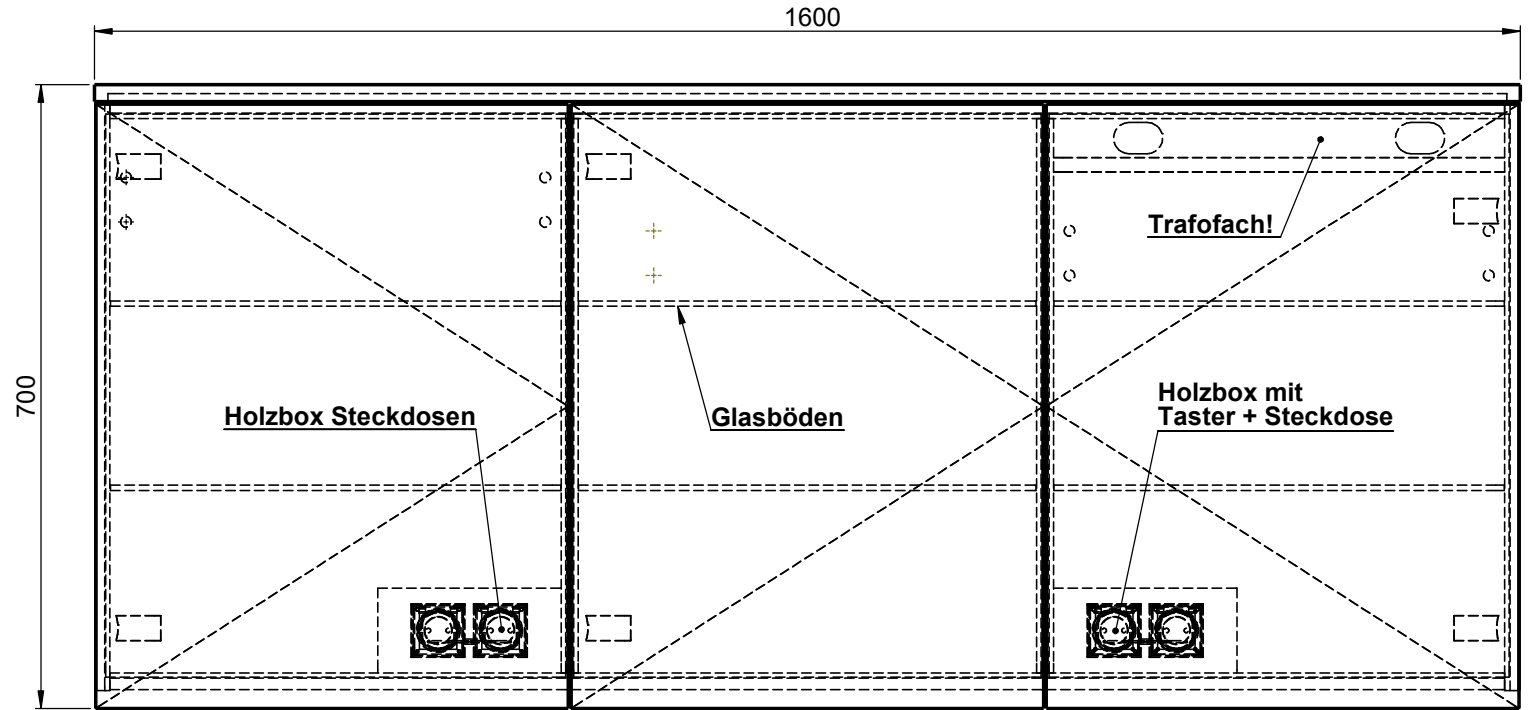

Möbel Maßfertigung
Abmessung:
1600 x 160 x 700mm

LED
1900 - 4000K

Spiegeltür,
beidseitig
Überstand

WENN NICHT ANDERS DEFINIERT:
BEAUMASSUNGEN SIND IN MILLIMETER
TOLERANZEN: +/- 2mm

Aufbauspiegelschrank

		Kunde:		Kunden-Nr.:
		Bestell-Nr.:	Raum:	
NAME Armin Dellen	DATUM	Kommission:		
FARBE: MDF lackiert	Vorgang:	Beleg-Nr.:	KW:	Pos. 1
GEWICHT: 48.51 kg		letzte Änderung: 29.03.2021		BLATT 3 VON 7