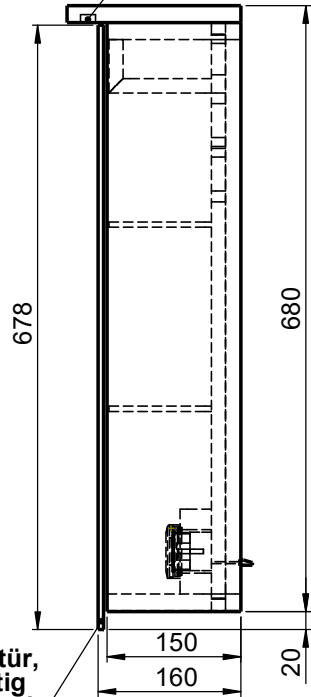

Möbel Maßfertigung
Abmessung:
1600 x 160 x 700mm

LED
1900 - 4000K

Spiegeltür,
beidseitig
Überstand

WENN NICHT ANDERS DEFINIERT:
BEAUMASSUNGEN SIND IN MILLIMETER
TOLERANZEN: +/- 2mm

Aufbauspiegelschrank

		Kunde:		Kunden-Nr.:
		Bestell-Nr.:	Raum:	
NAME Armin Dellen	DATUM	Kommission:		
FARBE: MDF lackiert	Vorgang:	Beleg-Nr.:	KW:	Pos. 1
GEWICHT: 48.51 kg		letzte Änderung: 29.03.2021		BLATT 3 VON 7