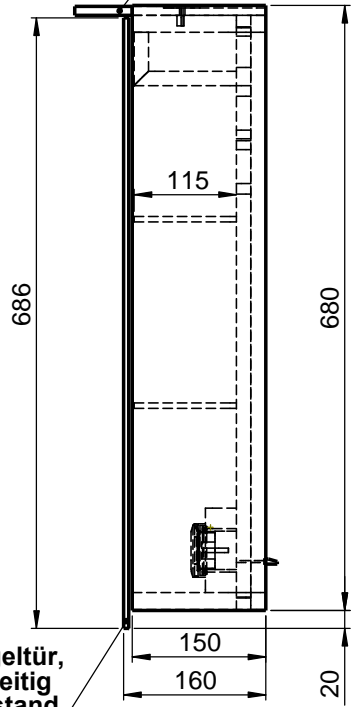

Möbel Maßfertigung
Abmessung:
1600 x 160 x 700mm

LED
1900 - 4000K

Spiegeltür,
beidseitig
Überstand

Aufbauspiegelschrank

WENN NICHT ANDERS DEFINIERT:
BEMASSUNGEN SIND IN MILLIMETER
TOLERANZEN: +/- 2mm

domovari		Kunde:		Kunden-Nr.:
		Bestell-Nr.:		Raum:
NAME Armin Dellen	DATUM	Kommission:		
FARBE: MDF lackiert	Vorgang:	Beleg-Nr.:	KW:	 Pos. 1
GEWICHT: 46.26 kg	letzte Änderung: 22.03.2021		BLATT 3 VON 7	