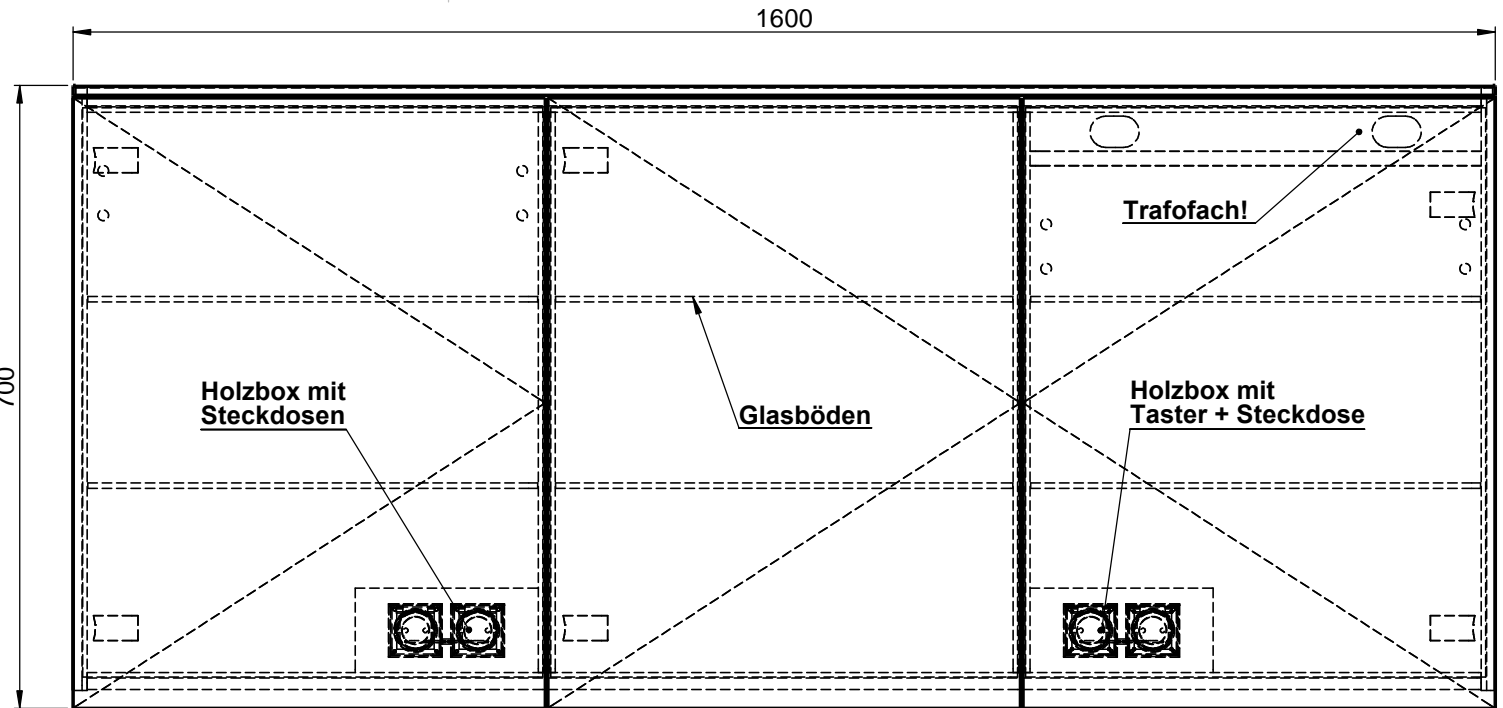

Möbel Maßfertigung
Abmessung:
1600 x 160 x 700mm

LED
1900 - 4000K

Spiegeltür,
beidseitig
Überstand

Aufbauspiegelschrank

WENN NICHT ANDERS DEFINIERT:
BEMASSUNGEN SIND IN MILLIMETER
TOLERANZEN: +/- 2mm

domovari		Kunde:		Kunden-Nr.:
		Bestell-Nr.:		Raum:
NAME Armin Dellen	DATUM	Kommission:		
FARBE: MDF lackiert	Vorgang:	Beleg-Nr.:	KW:	 Pos. 1
GEWICHT: 46.26 kg	letzte Änderung: 22.03.2021		BLATT 3 VON 7	