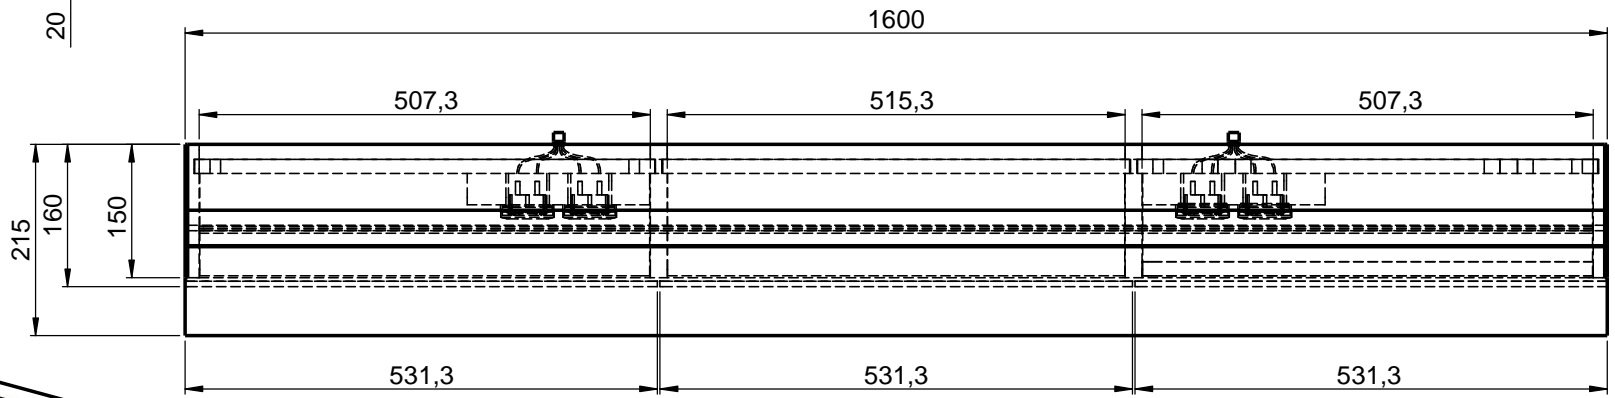

Möbel Maßfertigung
Abmessung:
1600 x 160 x 700mm

LED
1900 - 4000K

Spiegeltür,
beidseitig
Überstand

Aufbauspiegelschrank

WENN NICHT ANDERS DEFINIERT:
BEMASSUNGEN SIND IN MILLIMETER
TOLERANZEN: +/- 2mm

domovari		Kunde:		Kunden-Nr.:
		Bestell-Nr.:		Raum:
NAME Armin Dellen	DATUM	Kommission:		
FARBE: MDF lackiert	Vorgang:	Beleg-Nr.:	KW:	 Pos. 1
GEWICHT: 46.26 kg	letzte Änderung: 22.03.2021		BLATT 3 VON 7	