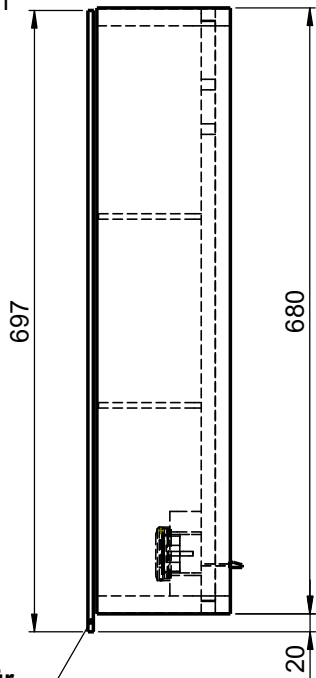

**Möbel Maßfertigung**  
**Abmessung:**  
 1600 x 160 x 700mm

Spiegeltür,  
 beidseitig  
 Überstand

WENN NICHT ANDERS DEFINIERT:  
 BEMASSUNGEN SIND IN MILLIMETER  
 TOLERANZEN: +/- 2mm

**Aufbauspiegelschrank**

**Steckdosenart nach  
 deutschem Standard  
 Alternativ:  
 Schweizer Norm (Typ 13)**

<b>domovari</b>		Kunde:		Kunden-Nr.:
		Bestell-Nr.:		Raum:
NAME Armin Dellen	DATUM	Kommission:		
FARBE: MDF lackiert		Vorgang:	Beleg-Nr.:	
GEWICHT: 42.35 kg		letzte Änderung: 18.03.2021		BLATT 3 VON 7