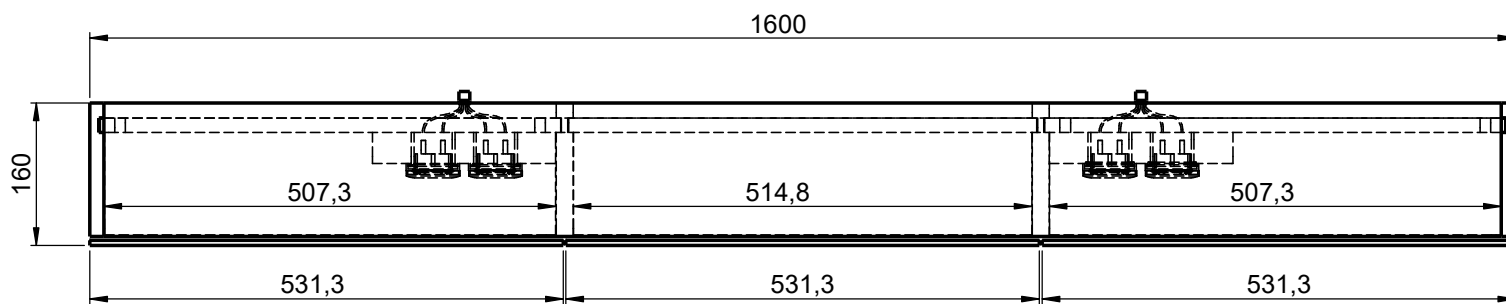

**Möbel Maßfertigung**  
**Abmessung:**  
 1600 x 160 x 700mm

Spiegeltür,  
 beidseitig  
 Überstand

WENN NICHT ANDERS DEFINIERT:  
 BEMASSUNGEN SIND IN MILLIMETER  
 TOLERANZEN: +/- 2mm

**Aufbauspiegelschrank**

**Steckdosenart nach  
 deutschem Standard  
 Alternativ:  
 Schweizer Norm (Typ 13)**

<b>domovari</b>		Kunde:		Kunden-Nr.:
		Bestell-Nr.:		Raum:
NAME Armin Dellen	DATUM	Kommission:		
FARBE: MDF lackiert		Vorgang:	Beleg-Nr.:	
GEWICHT: 42.35 kg		letzte Änderung: 18.03.2021		BLATT 3 VON 7