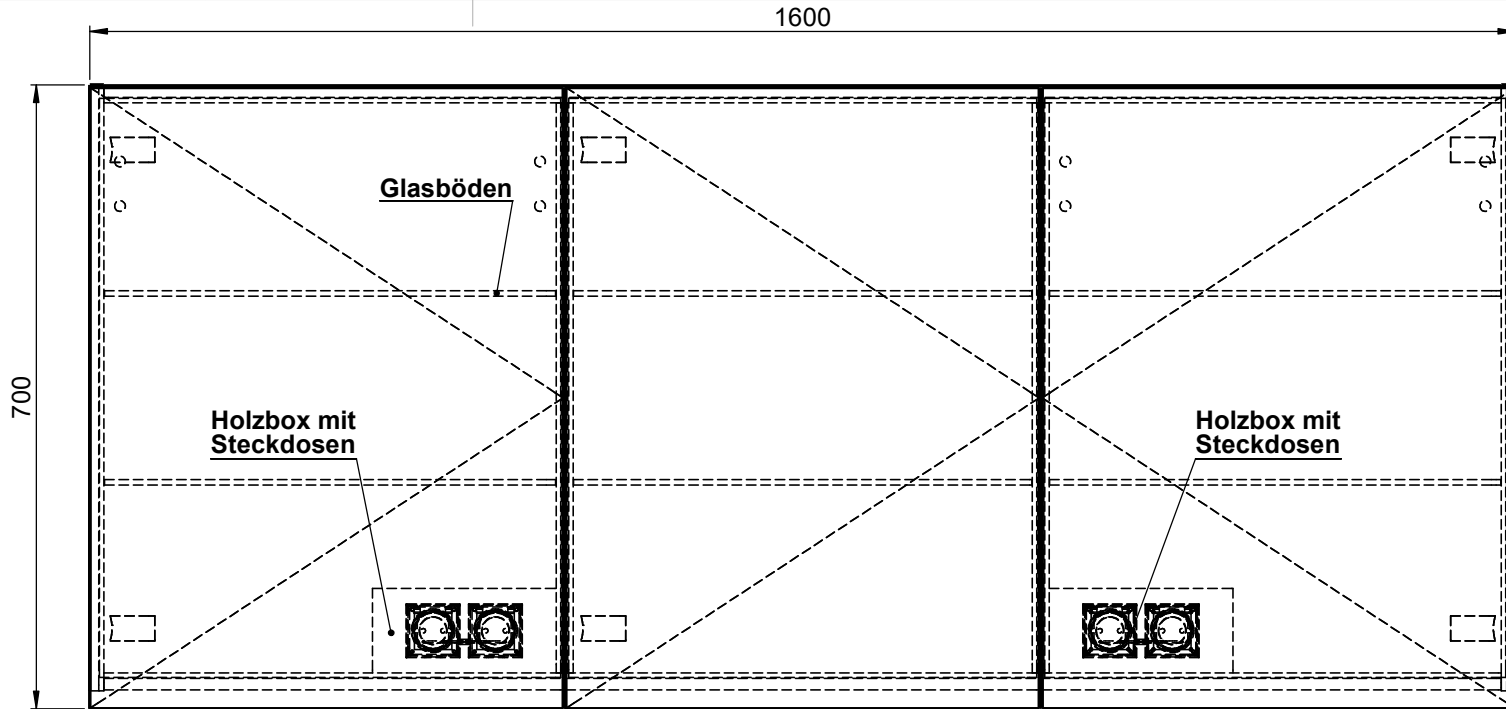

**Möbel Maßfertigung**  
**Abmessung:**  
 1600 x 160 x 700mm

Spiegeltür,  
 beidseitig  
 Überstand

WENN NICHT ANDERS DEFINIERT:  
 BEMASSUNGEN SIND IN MILLIMETER  
 TOLERANZEN: +/- 2mm

**Aufbauspiegelschrank**

**Steckdosenart nach  
 deutschem Standard  
 Alternativ:  
 Schweizer Norm (Typ 13)**

<b>domovari</b>		Kunde:		Kunden-Nr.:
		Bestell-Nr.:		Raum:
NAME Armin Dellen	DATUM	Kommission:		
FARBE: MDF lackiert		Vorgang:	Beleg-Nr.:	
GEWICHT: 42.35 kg		letzte Änderung: 18.03.2021		BLATT 3 VON 7