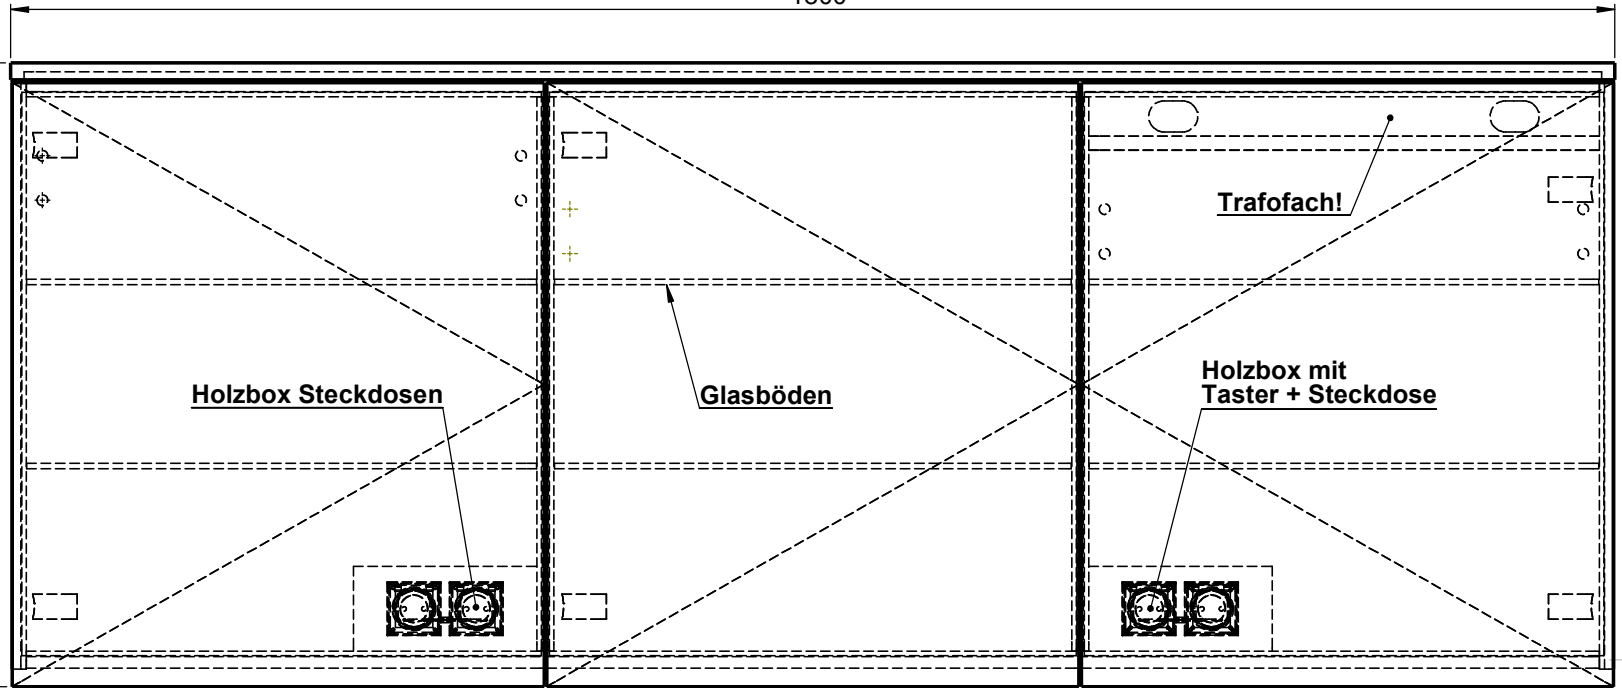

Möbel Maßfertigung
Abmessung:
1800 x 160 x 700mm

LED
1900 - 4000K

1800

Spiegeltür,
beidseitig
Überstand

Aufbauspiegelschrank

WENN NICHT ANDERS DEFINIERT:
BEAßMUNGEN SIND IN MILLIMETER
TOLERANZEN: +/- 2mm

domovari

NAME
Armin Dellen
FARBE:
MDF lackiert

Kunde:

Bestell-Nr.: Raum:

Kommission:

Vorgang: Beleg-Nr.: KW:

Pos. 1

GEWICHT: 53.71 kg

letzte Änderung: 29.03.2021