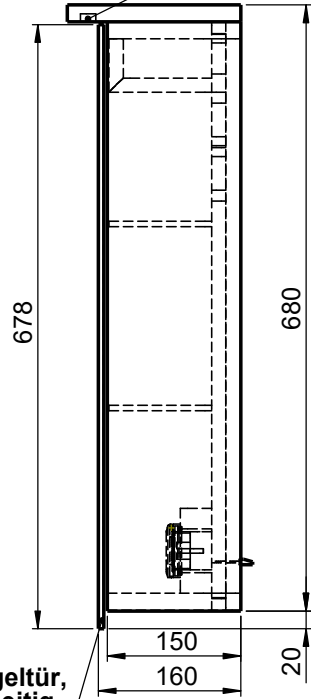

Möbel Maßfertigung
Abmessung:
1800 x 160 x 700mm

LED
1900 - 4000K

1800

Spiegeltür,
beidseitig
Überstand

Aufbauspiegelschrank

WENN NICHT ANDERS DEFINIERT:
BEAßMUNGEN SIND IN MILLIMETER
TOLERANZEN: +/- 2mm

domovari

NAME
Armin Dellen
FARBE:
MDF lackiert

Kunde:

Bestell-Nr.: Raum:

Kommission:

Vorgang: Beleg-Nr.: KW:

Pos. 1

GEWICHT: 53.71 kg

letzte Änderung: 29.03.2021