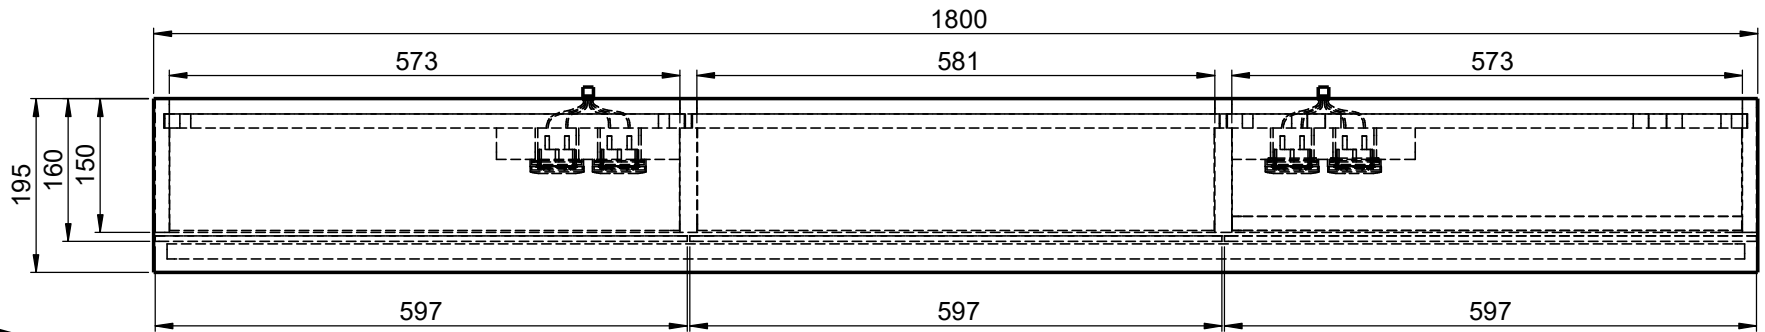

Möbel Maßfertigung
Abmessung:
1800 x 160 x 700mm

LED
1900 - 4000K

1800

Spiegeltür,
beidseitig
Überstand

Aufbauspiegelschrank

WENN NICHT ANDERS DEFINIERT:
BEAßMUNGEN SIND IN MILLIMETER
TOLERANZEN: +/- 2mm

domovari

NAME
Armin Dellen
FARBE:
MDF lackiert

Kunde:

Bestell-Nr.: Raum:

Kommission:

Vorgang: Beleg-Nr.: KW:

Pos. 1

GEWICHT: 53.71 kg

letzte Änderung: 29.03.2021