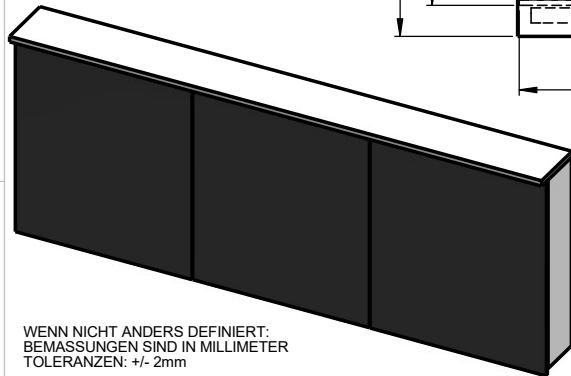

Möbel Maßfertigung
Abmessung:
1800 x 160 x 700mm

LED
1900 - 4000K

1800

Spiegeltür,
beidseitig
Überstand

Aufbauspiegelschrank

WENN NICHT ANDERS DEFINIERT:
BEAßMUNGEN SIND IN MILLIMETER
TOLERANZEN: +/- 2mm

domovari

NAME
Armin Dellen
FARBE:
MDF lackiert

Kunde:

Bestell-Nr.: Raum:

Kommission:

Vorgang: Beleg-Nr.: KW:

Pos. 1

GEWICHT: 53.71 kg

letzte Änderung: 29.03.2021