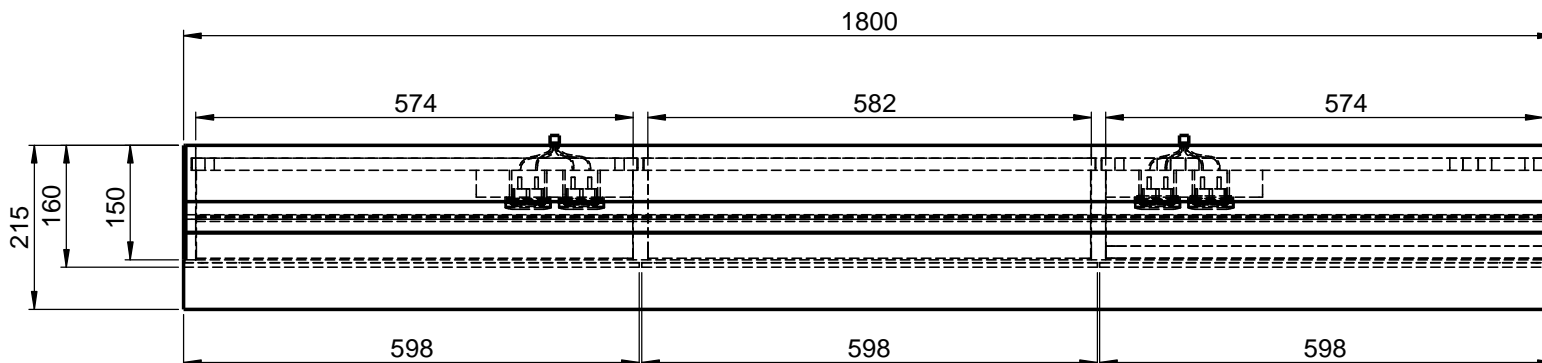

Möbel Maßfertigung
Abmessung:
 1800 x 160 x 700mm

LED
1900 - 4000K

Spiegeltür, beidseitig
Überstand

WENN NICHT ANDERS DEFINIERT:
 BEMASSUNGEN SIND IN MILLIMETER
 TOLERANZEN: +/- 2mm

Aufbauspiegelschrank

domovari		Kunde:		Kunden-Nr.:
		Bestell-Nr.:		Raum:
NAME Armin Dellen	DATUM	Kommission:		
FARBE: MDF lackiert	Vorgang:	Beleg-Nr.:	KW:	
GEWICHT: 51.16 kg	letzte Änderung: 22.03.2021		Pos. 1	
				BLATT 3 VON 7