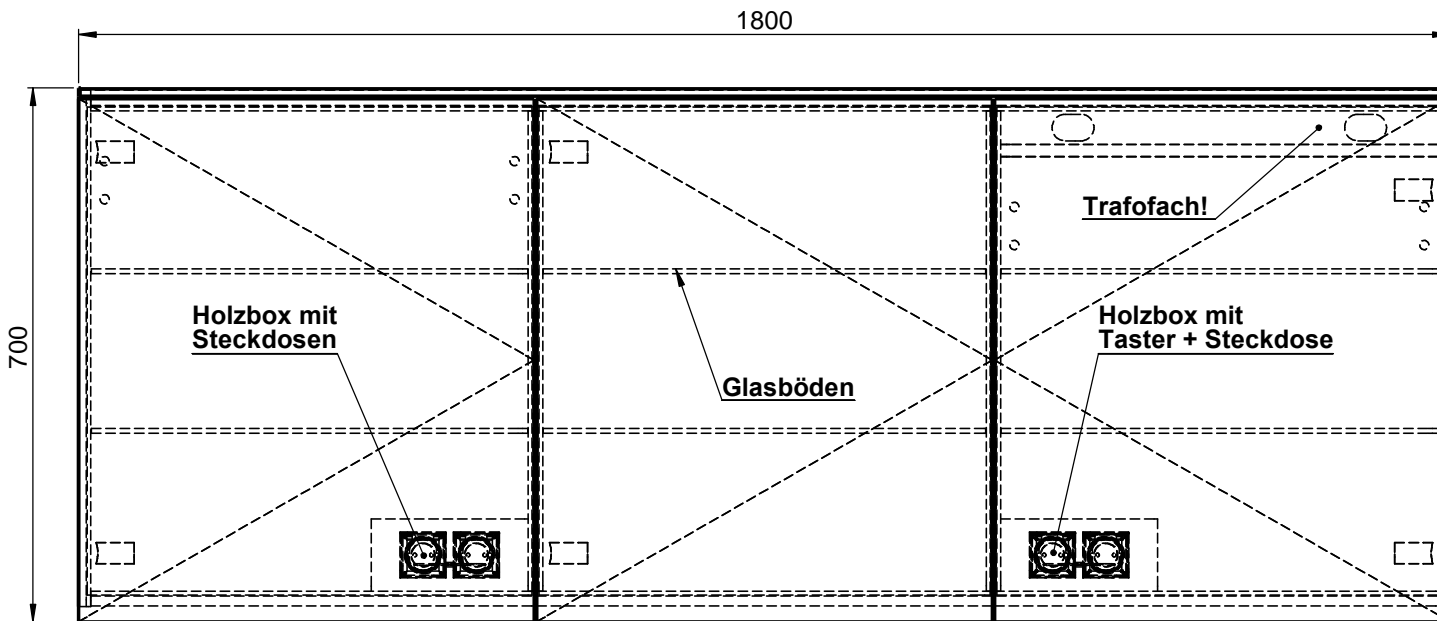

Möbel Maßfertigung
Abmessung:
 1800 x 160 x 700mm

LED
1900 - 4000K

Spiegeltür, beidseitig
Überstand

WENN NICHT ANDERS DEFINIERT:
 BEMASSUNGEN SIND IN MILLIMETER
 TOLERANZEN: +/- 2mm

Aufbauspiegelschrank

domovari		Kunde:		Kunden-Nr.:
		Bestell-Nr.:		Raum:
NAME Armin Dellen	DATUM	Kommission:		
FARBE: MDF lackiert	Vorgang:	Beleg-Nr.:	KW:	
GEWICHT: 51.16 kg	letzte Änderung: 22.03.2021		Pos. 1	
				BLATT 3 VON 7