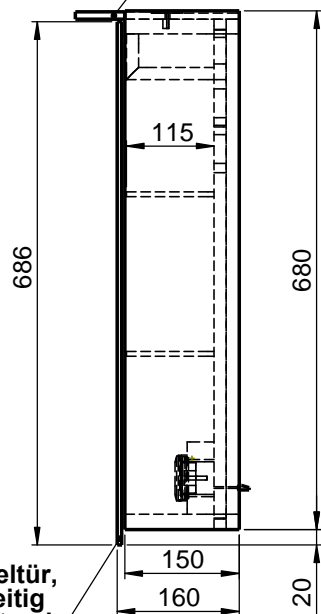

Möbel Maßfertigung
Abmessung:
 1800 x 160 x 700mm

LED
1900 - 4000K

Spiegeltür, beidseitig
Überstand

WENN NICHT ANDERS DEFINIERT:
 BEMASSUNGEN SIND IN MILLIMETER
 TOLERANZEN: +/- 2mm

Aufbauspiegelschrank

domovari		Kunde:		Kunden-Nr.:
		Bestell-Nr.:		Raum:
NAME Armin Dellen	DATUM	Kommission:		
FARBE: MDF lackiert	Vorgang:	Beleg-Nr.:	KW:	
GEWICHT: 51.16 kg	letzte Änderung: 22.03.2021		Pos. 1	
				BLATT 3 VON 7