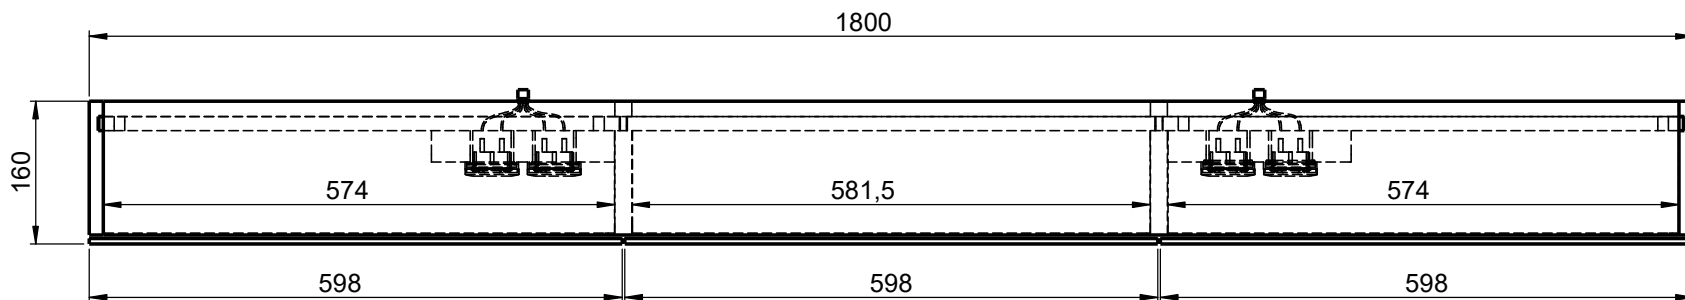

Möbel Maßfertigung
 Abmessung:
 1800 x 160 x 700mm

Spiegeltür,
 beidseitig
 Überstand

WENN NICHT ANDERS DEFINIERT:
 BEMASSUNGEN SIND IN MILLIMETER
 TOLERANZEN: +/- 2mm

Aufbauspiegelschrank

Steckdosenart nach
 deutschem Standard
 Alternativ:
 Schweizer Norm (Typ 13)

| | | | | |
|------------------------|-------|-----------------------------|------------|---------------|
| domovari | | Kunde: | | Kunden-Nr.: |
| | | Bestell-Nr.: | Raum: | |
| NAME Armin Dellen | DATUM | Kommission: | | |
| FARBE: MDF lackiert | | Vorgang: | Beleg-Nr.: | |
| GEWICHT: 46.73 kg | | letzte Änderung: 18.03.2021 | | BLATT 3 VON 7 |