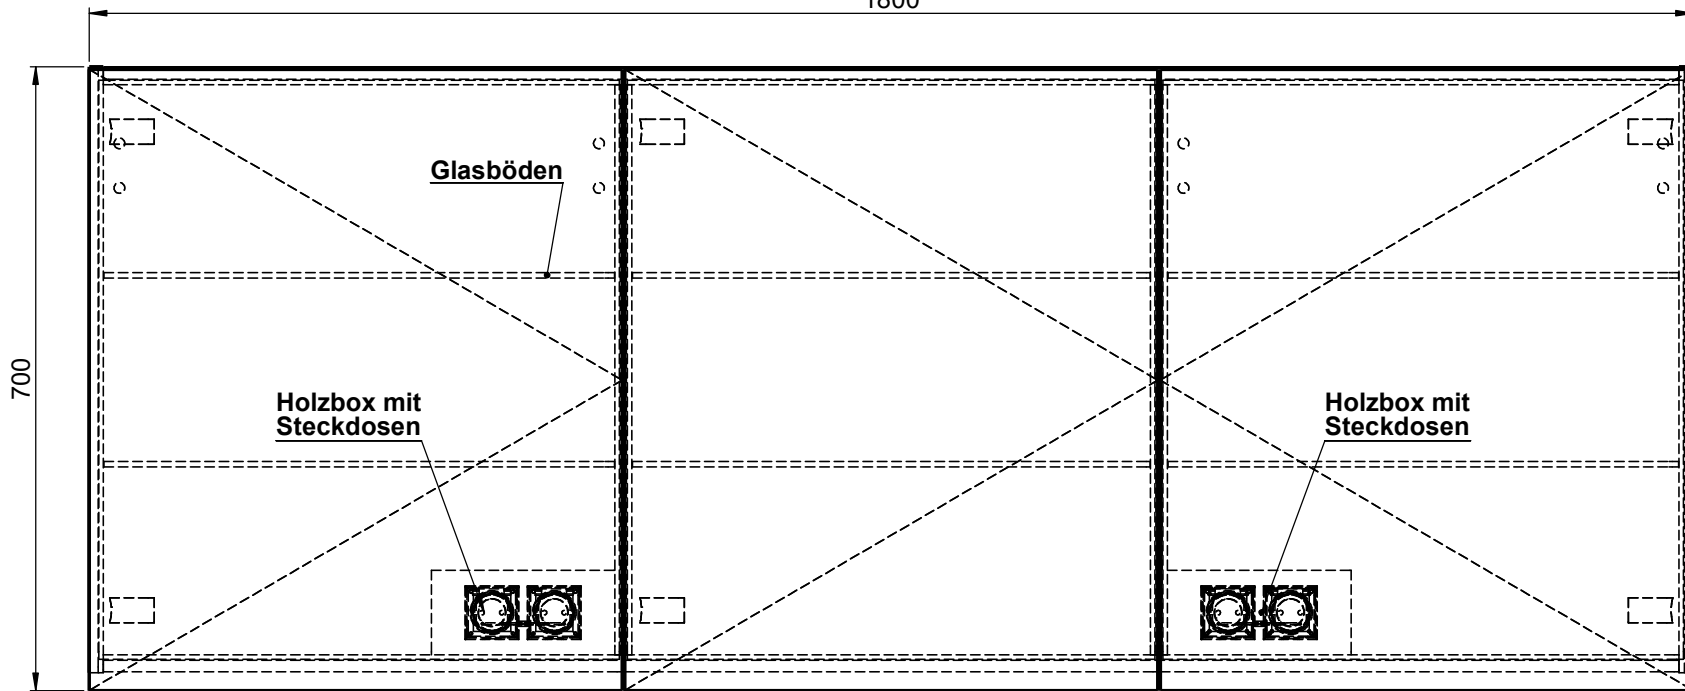

Möbel Maßfertigung
 Abmessung:
 1800 x 160 x 700mm

Spiegeltür,
 beidseitig
 Überstand

WENN NICHT ANDERS DEFINIERT:
 BEMASSUNGEN SIND IN MILLIMETER
 TOLERANZEN: +/- 2mm

Aufbauspiegelschrank

Steckdosenart nach
 deutschem Standard
 Alternativ:
 Schweizer Norm (Typ 13)

| | | | | |
|------------------------|-------|-----------------------------|------------|---------------|
| domovari | | Kunde: | | Kunden-Nr.: |
| | | Bestell-Nr.: | Raum: | |
| NAME Armin Dellen | DATUM | Kommission: | | |
| FARBE: MDF lackiert | | Vorgang: | Beleg-Nr.: | |
| GEWICHT: 46.73 kg | | letzte Änderung: 18.03.2021 | | BLATT 3 VON 7 |