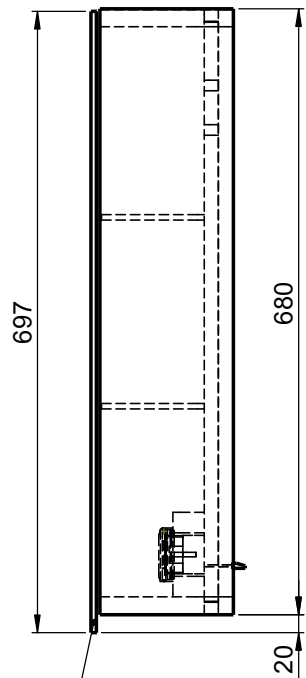

Möbel Maßfertigung
 Abmessung:
 1800 x 160 x 700mm

Spiegeltür,
 beidseitig
 Überstand

WENN NICHT ANDERS DEFINIERT:
 BEMASSUNGEN SIND IN MILLIMETER
 TOLERANZEN: +/- 2mm

Aufbauspiegelschrank

Steckdosenart nach
 deutschem Standard
 Alternativ:
 Schweizer Norm (Typ 13)

| | | | | |
|------------------------|-------|-----------------------------|------------|---------------|
| domovari | | Kunde: | | Kunden-Nr.: |
| | | Bestell-Nr.: | Raum: | |
| NAME Armin Dellen | DATUM | Kommission: | | |
| FARBE: MDF lackiert | | Vorgang: | Beleg-Nr.: | |
| GEWICHT: 46.73 kg | | letzte Änderung: 18.03.2021 | | BLATT 3 VON 7 |