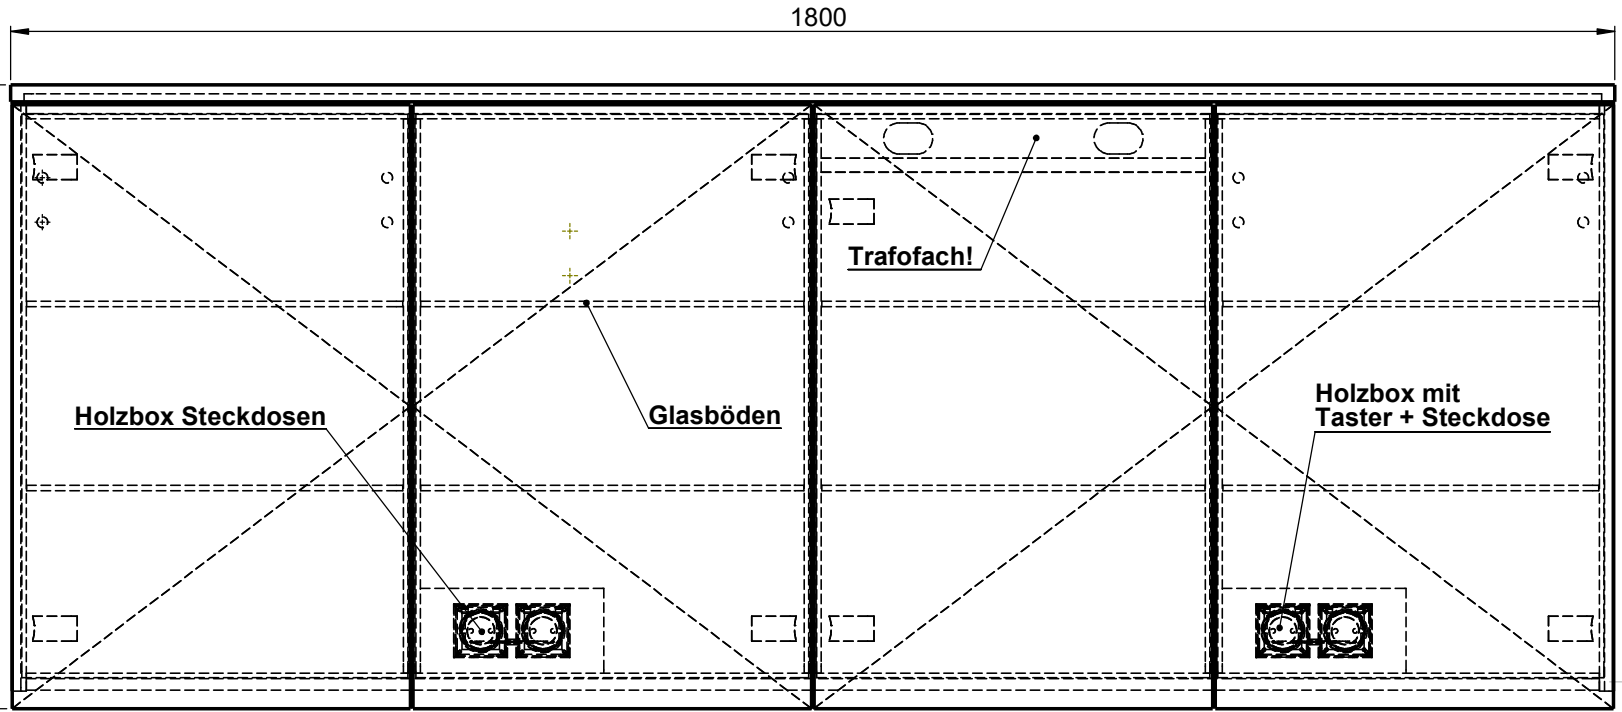

Möbel Maßfertigung
Abmessung:
1800 x 160 x 700mm

LED
1900 - 4000K

Spiegeltür,
beidseitig
Überstand

Aufbauspiegelschrank

WENN NICHT ANDERS DEFINIERT:
BEAßMUNGEN SIND IN MILLIMETER
TOLERANZEN: +/- 2mm

domovari		Kunde:		Kunden-Nr.:
		Bestell-Nr.:		Raum:
NAME Armin Dellen	DATUM	Kommission:		
FARBE: MDF lackiert		Vorgang:	Beleg-Nr.:	
GEWICHT: 54.89 kg		letzte Änderung: 29.03.2021		BLATT 3 VON 7