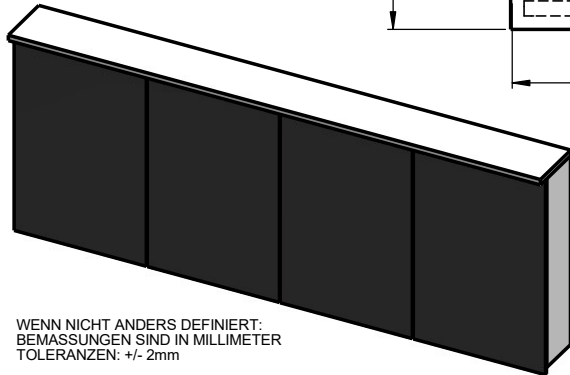

Möbel Maßfertigung
Abmessung:
1800 x 160 x 700mm

LED
1900 - 4000K

Spiegeltür,
beidseitig
Überstand

Aufbauspiegelschrank

WENN NICHT ANDERS DEFINIERT:
BEAßMUNGEN SIND IN MILLIMETER
TOLERANZEN: +/- 2mm

domovari		Kunde:		Kunden-Nr.:
		Bestell-Nr.:		Raum:
NAME Armin Dellen	DATUM	Kommission:		
FARBE: MDF lackiert		Vorgang:	Beleg-Nr.:	
GEWICHT: 54.89 kg		letzte Änderung: 29.03.2021		BLATT 3 VON 7