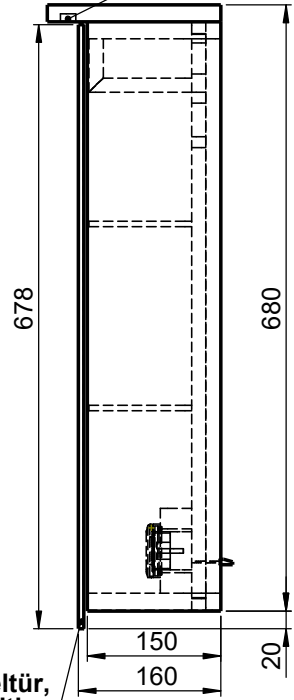

Möbel Maßfertigung
Abmessung:
1800 x 160 x 700mm

LED
1900 - 4000K

Spiegeltür,
beidseitig
Überstand

Aufbauspiegelschrank

WENN NICHT ANDERS DEFINIERT:
BEAßMUNGEN SIND IN MILLIMETER
TOLERANZEN: +/- 2mm

domovari		Kunde:		Kunden-Nr.:
		Bestell-Nr.:		Raum:
NAME Armin Dellen	DATUM	Kommission:		
FARBE: MDF lackiert		Vorgang:	Beleg-Nr.:	
GEWICHT: 54.89 kg		letzte Änderung: 29.03.2021		BLATT 3 VON 7