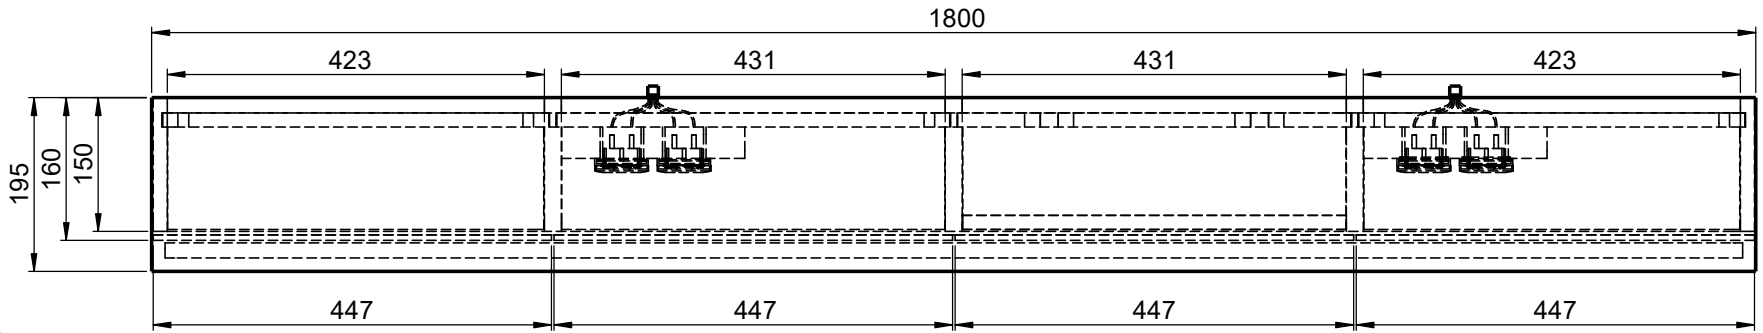

Möbel Maßfertigung
Abmessung:
1800 x 160 x 700mm

LED
1900 - 4000K

Spiegeltür,
beidseitig
Überstand

Aufbauspiegelschrank

WENN NICHT ANDERS DEFINIERT:
BEAßMUNGEN SIND IN MILLIMETER
TOLERANZEN: +/- 2mm

domovari		Kunde:		Kunden-Nr.:
		Bestell-Nr.:		Raum:
NAME Armin Dellen	DATUM	Kommission:		
FARBE: MDF lackiert		Vorgang:	Beleg-Nr.:	
GEWICHT: 54.89 kg		letzte Änderung: 29.03.2021		BLATT 3 VON 7